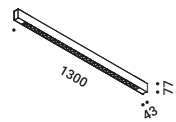

SPY PL

/ 2022

Ceiling / Direct / Indoor

Material Metal - Polycarbonate
Finish .03 Matt White

Note Ceiling luminaire.

Apparecchio illuminante da soffitto.

SPY PL

39W
110-240V - 50/60Hz
3000K - 4292lm
CRI >80
UGR <19
Driver integrated
DALI
CE IP20