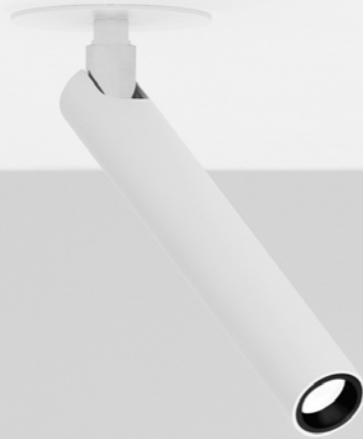

MIRA R

Omar Carraglia / 2015

A tool to light.

The luminaire is pure form, a simple container for the light source.
Light is incorporated into the space, becoming an architectural element.

Elemento di luce.

Il corpo illuminante è forma pura, semplice contenitore della fonte luminosa.
La luce si integra con lo spazio diventando elemento architettonico.

MIRA R

Omar Carraglia / 2015

Recessed / Direct / Indoor

Material Metal
Finish .03 Matt White .04 Matt Black .49 Matt Black/Polished Gold

Note Recessed luminaire. Adjustable in all directions. Plasterboard hole: 40x40 mm. Minimum space for recessed installation: 40 mm. *Apparecchio illuminante da incasso. Orientabile in tutte le direzioni. Foro del cartongesso: 40x40 mm. Spazio minimo per incasso: 40 mm.*