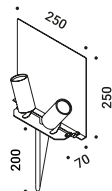

La magia dello specchio portata in giardino.
Un lavoro sulla mimetica. La superficie riflettente utilizzata come strumento
per mimetizzare e nascondere la macchina per fare luce.
La riflessione del contesto ambientale rende invisibile il corpo illuminante.

BELLADINOTTE

Maurizio Mancini / 2012

Floor / Indirect / Outdoor

Material Metal
Finish .00 Standard

Note Outdoor lamp with spike. Adjustable along the vertical axis. Plane with mirror finish. Matt green mirror finish rear plane. Black cable (5 m). *Apparecchio illuminante da esterno a picchetto. Orientabile lungo l'asse verticale. Piano con finitura a specchio. Retro del piano a specchio verde opaco. Cavo nero (5 m).*

The sizes are expressed in millimeters.