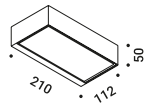

Material Glass - Metal
Finish .03 Matt White

Note Outdoor wall luminaire.

Apparecchio illuminante da esterno da parete.

JULIET

18W

220-240V - 50/60Hz

2700K - 827lm / 3000K - 865lm

CRI >80