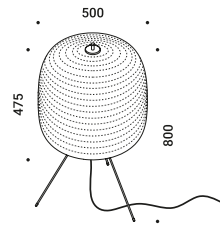

SHOJI OUTDOOR

Davide Groppi - Paola Lenti / 2013

A nylon lampshade, strictly hand-stitched and hand-made.
Indoor version also available.

Un paralume in nylon rigorosamente cucito e confezionato a mano.
Disponibile anche nella versione indoor.

SHOJI OUTDOOR

Davide Groppi - Paola Lenti / 2013

Floor / Diffuse / Outdoor

Material Metal - PBT - Polycarbonate
Finish .00 Standard

Note Outdoor floor luminaire. Hand-stitched shade. Matt black stems. Black cable (5 m). *Apparecchio illuminante da esterno da terra. Paralume cucito a mano. Steli nero opaco. Cavo nero (5 m).*

The sizes are expressed in millimeters.