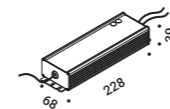

Systems / Indirect / Indoor

Material Metal - PVC
Finish .04 Matt Black

Note Special stainless steel profile of 3,5 mm width stretched from wall to wall. Available in 6 / 12 m with a single power unit and uniform lighting. Possibility to bend its profile in the space. Recommended installation height is 2,3 m from the floor. Possibility for the luminaire to be powered by ENDLESS conductive tape and by dedicated voltage/current (Max 48V DC - Max 150W - Max 4A).
Speciale profilo in acciaio inox teso da parete a parete di soli 3,5 mm di spessore. Disponibile da 6 / 12 m con un'unica alimentazione e illuminamento uniforme. Possibilità di piegare il profilo nello spazio. Altezza di installazione consigliata superiore a 2,3 m dal pavimento. Alimentabile anche con il tape conduttivo ENDLESS e tensione/corrente dedicata (Max 48V DC - Max 150W - Max 4A).

Driver / Alimentatore				Not included
100-240V	24V/150W/IP67/1-10V	UTOPIA 12	1Z1120500	

Controller			Not included
	DALI - PUSH - 0/1-10V - TRIAC - IP20		1Z2170010

Optional accessories / Accessori opzionali