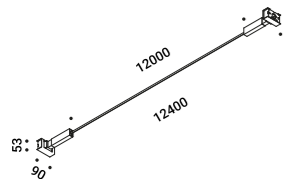

UTOPIA 12
144W
24V DC
2700K - 10133lm / 3000K - 10538lm
CRI >90
Driver not included
CE IP20 E

Matt Black - 2700K
Matt Black - 3000K

1A5660400.27.20
1A5660400.30.20

Compulsory accessories / Accessori obbligatori

Drivers / Alimentatori

Driver / Alimentatore				Not included
100-240V	24V/96W/IP67/1-10V	UTOPIA 6	1Z1120540	

Driver / Alimentatore				Not included
100-240V	24V/150W/IP67/1-10V	UTOPIA 12	1Z1120500	

Controller			Not included
	DALI - PUSH - 0/1-10V - TRIAC - IP20		1Z2170010