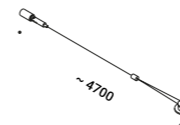

Optional accessories / Accessori opzionali

Installation kits / Kit d'installazione

Bending accessory / Accessorio di piega			Not included
Standard	Not for dual emission kits		1A5680000.00.00

Spacer / Distanziale			Not included
Matt Black			1A4930400.00.00