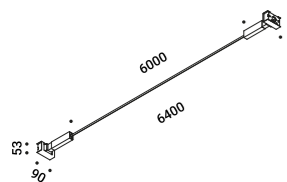

Systems / Indirect / Indoor

Material Metal - PVC
Finish .04 Matt Black

Note Special stainless steel profile of 3,5 mm width stretched from wall to wall. Available in 6 / 12 m with a single power unit and uniform lighting. Possibility to bend its profile in the space. Recommended installation height is 2,3 m from the floor. Possibility for the luminaire to be powered by ENDLESS conductive tape and by dedicated voltage/current (Max 48V DC - Max 150W - Max 4A).
Speciale profilo in acciaio inox teso da parete a parete di soli 3,5 mm di spessore. Disponibile da 6 / 12 m con un'unica alimentazione e illuminamento uniforme. Possibilità di piegare il profilo nello spazio. Altezza di installazione consigliata superiore a 2,3 m dal pavimento. Alimentabile anche con il tape conduttivo ENDLESS e tensione/corrente dedicata (Max 48V DC - Max 150W - Max 4A).