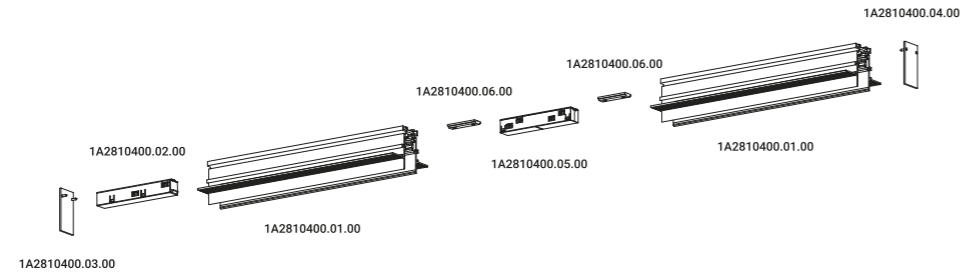

Layout example

Systems / Direct / Indoor

Material Metal - Polycarbonate

Finish .03 Matt White .04 Matt Black .49 Matt Black/Polished Gold

Note Recessed track system operating at 48V DC.

Sistema a binario da incasso funzionante a 48V DC.

Compulsory accessories / Accessori obbligatori

Installation kits / Kit d'installazione

Plasterboard track 12,5 mm / Binario per cartongesso 12,5 mm		Not included
Matt Black	48V DC - Max 15A Length 2000 mm Cut-out 2000x26 mm	1A2810400.01.00

Power connector / Elemento di alimentazione		Not included
Matt Black	Output 48V - Max 15A	1A2810400.02.00

End cap for power connector / Tappo di chiusura per alimentazione		Not included
Matt Black		1A2810400.03.00

End cap / Tappo di chiusura		Not included
Matt Black		1A2810400.04.00