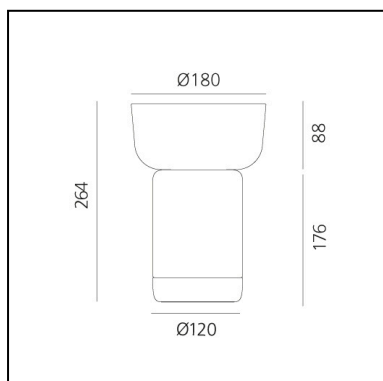

- Height: **214 mm**
- Diameter: **260 mm**

LUMINAIRE

- Watt: **2,4W**
- Delivered lumen output: **242lm**
- CCT: **2700K**
- Efficiency: **72%**
- Efficacy: **100lm/W**
- CRI: **80**
- Dimmer Typology: **Slider Dimmer**

DIMENSIONS

- Height: **264 mm**
- Diameter: **180 mm**

LUMINAIRE

- Watt: **2,4W**
- Delivered lumen output: **242lm**
- CCT: **2700K**
- Efficiency: **72%**
- Efficacy: **100lm/W**
- CRI: **80**
- Dimmer Typology: **Slider Dimmer**

DIMENSIONS

- Height: **214 mm**
- Diameter: **260 mm**