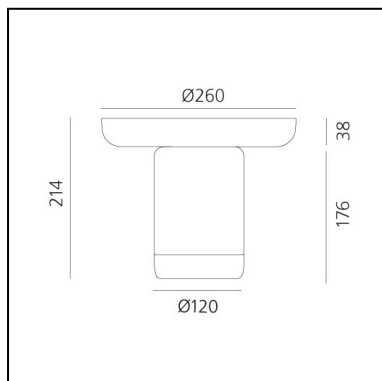

- Height: **214 mm**
- Diameter: **260 mm**

LUMINAIRE

- Watt: **2,4W**
- Delivered lumen output: **242lm**
- CCT: **2700K**
- Efficiency: **72%**
- Efficacy: **100lm/W**
- CRI: **80**
- Dimmer Typology: **Slider Dimmer**

DIMENSIONS

- Height: **264 mm**
- Diameter: **180 mm**

LUMINAIRE

- Watt: **2,4W**
- Delivered lumen output: **242lm**
- CCT: **2700K**
- Efficiency: **72%**
- Efficacy: **100lm/W**
- CRI: **80**
- Dimmer Typology: **Slider Dimmer**

DIMENSIONS

- Height: **214 mm**
- Diameter: **260 mm**