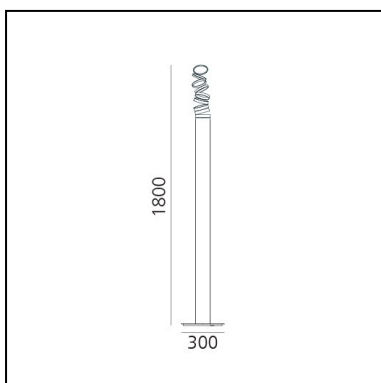

## LUMINAIRE

- Watt: **45W**
- Delivered lumen output: **3564lm**
- CCT: **3000K**
- CRI: **90**

## DIMENSIONS

- Height: **1800 mm**
- Base Length: **300 mm**
- Base Width: **300 mm**