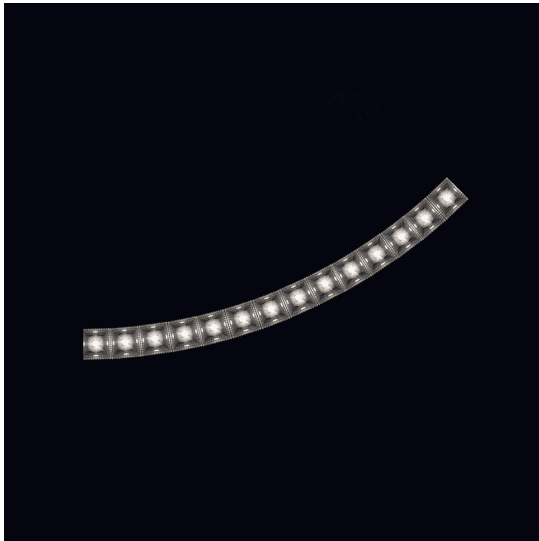

Somnium - Curved Module - 45°

Carlotta de Bevilacqua

IP20  Dimmerable: 

LUMINAIRE

- Watt: **4,8W**
- Efficiency: **>93%**
- Efficacy: **160 lm/w**
- CRI: **90**

DESCRIPTION

* The product is not yet available.

DIMENSIONS

- Length: **340 mm**
- Width: **170 mm**
- Height: **32 mm**

Somnium - Linear Module - 420

Carlotta de Bevilacqua

IP20  Dimmerable: 

LUMINAIRE

- Watt: **4,8W**
- Efficiency: **>93%**
- Efficacy: **160 lm/w**
- CRI: **90**