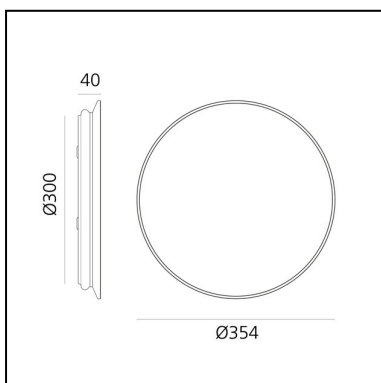

# Se|eS - Wall

Carolina Gismondi de  
Bevilacqua

IP65  

## LUMINAIRE

– Watt: **30W**

## DIMENSIONS

- Width: **40 mm**
- Diameter: **354 mm**
- Base Diameter: **300 mm**