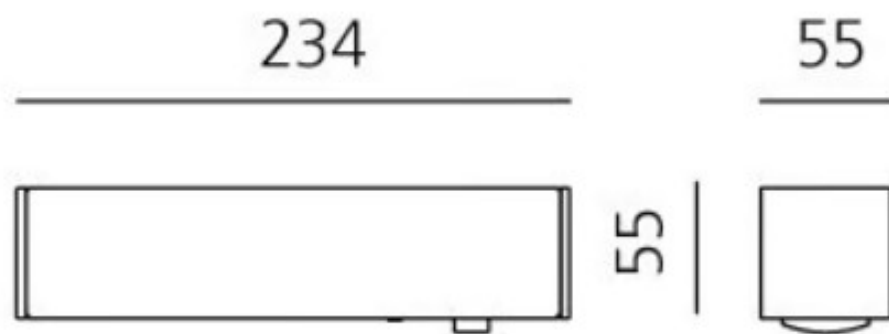

Dimensions

Pole height: H 60cm / H 90cm

Фотогалерея вариантов исполнения