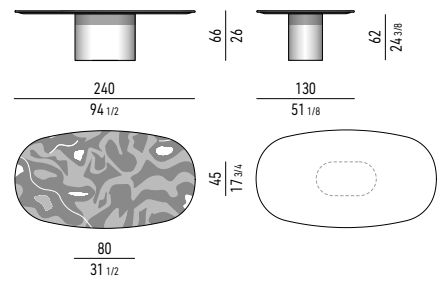

PIANO MARMO ROSSO LEVANTO | ROSSO LEVANTO MARBLE TOP

TAVOLI LOUNGE | LOUNGE TABLES