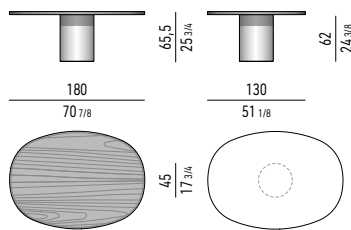

PIANO NOCE CANALETTO | CANALETTO WALNUT TOP

TAVOLI LOUNGE | LOUNGE TABLES