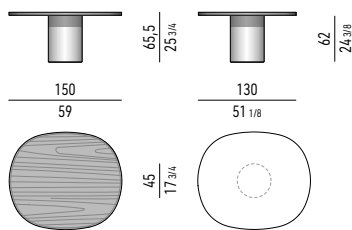

PIANO NOCE CANALETTO | CANALETTO WALNUT TOP

TAVOLI LOUNGE | LOUNGE TABLES