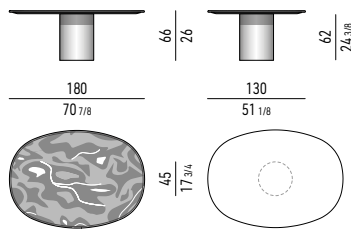

PIANO MARMO ROSSO LEVANTO | ROSSO LEVANTO MARBLE TOP

TAVOLI LOUNGE | LOUNGE TABLES