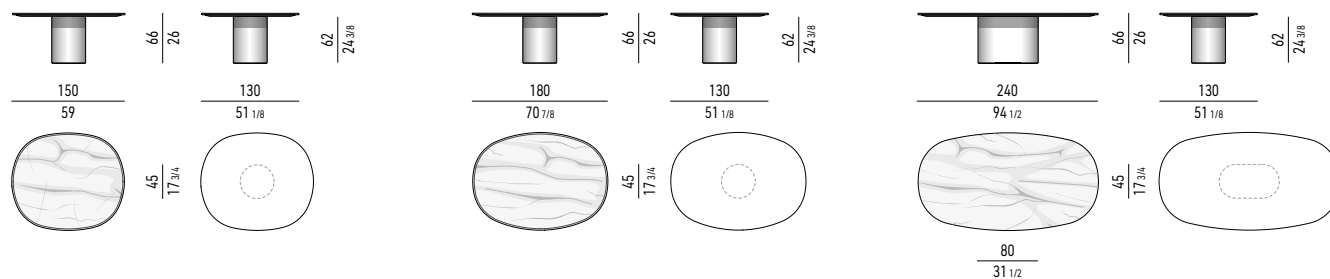

Minotti

PIANO MARMO BIANCO CARRARA | BIANCO CARRARA MARBLE TOP

TAVOLI LOUNGE | LOUNGE TABLES