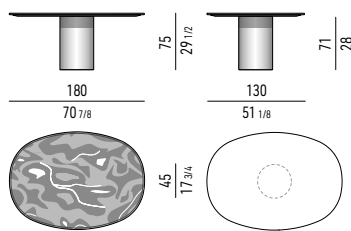

TAVOLI DINING | DINING TABLES