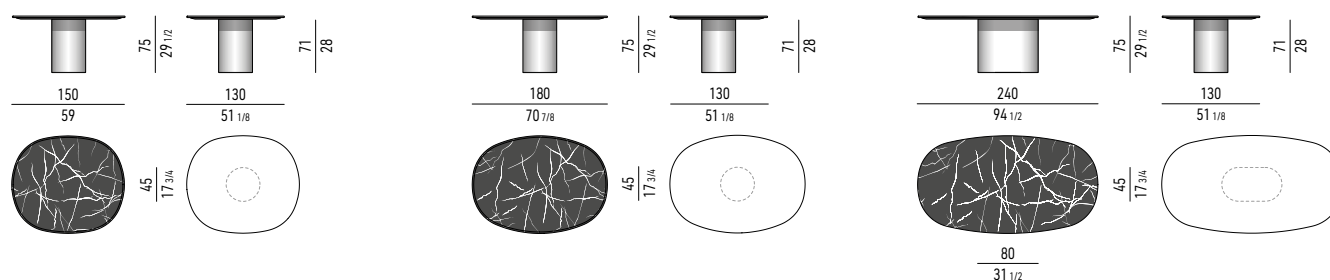

TAVOLI DINING | DINING TABLES