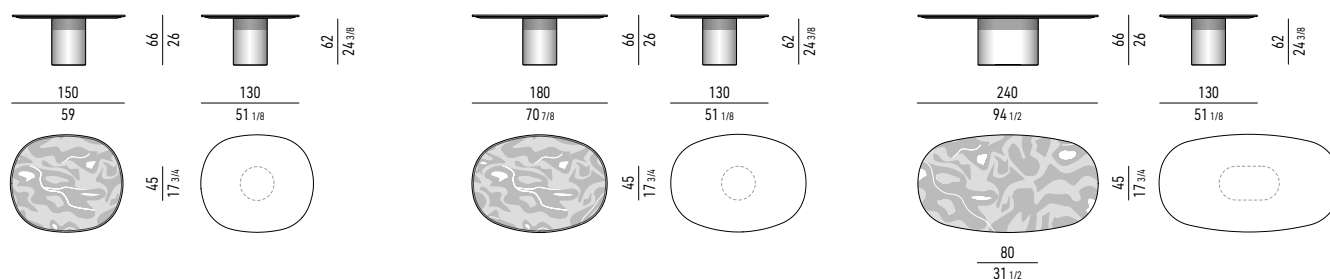

PIANO MARMO VERDE LEPANTO | VERDE LEPANTO MARBLE TOP

TAVOLI LOUNGE | LOUNGE TABLES