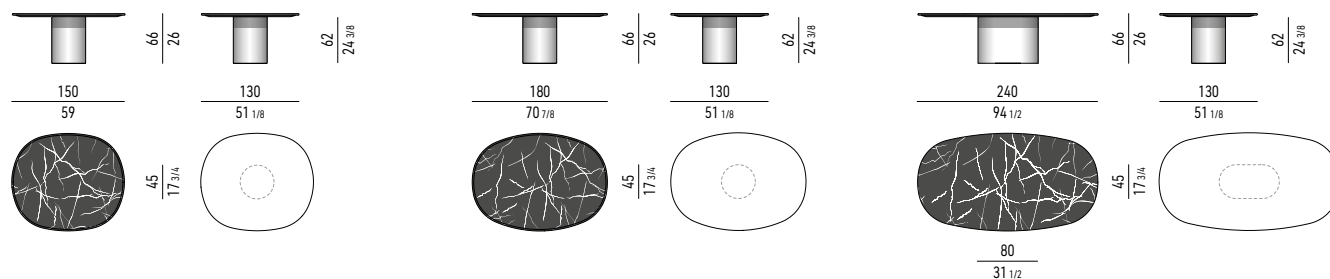

PIANO MARMO NERO MARQUINA | NERO MARQUINA MARBLE TOP

TAVOLI LOUNGE | LOUNGE TABLES