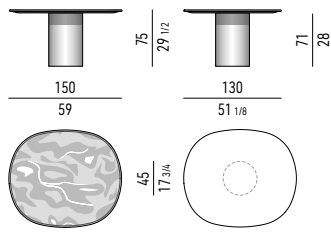

TAVOLI DINING | DINING TABLES