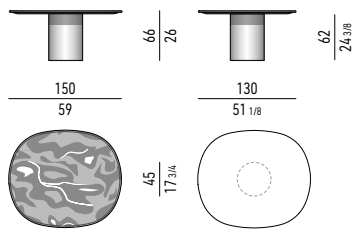

PIANO MARMO ROSSO LEVANTO | ROSSO LEVANTO MARBLE TOP

TAVOLI LOUNGE | LOUNGE TABLES