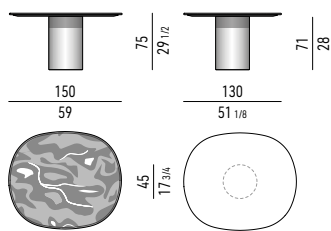

TAVOLI DINING | DINING TABLES