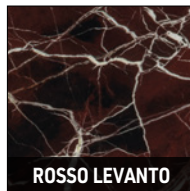

PIANO TOP

MARMO MARBLE