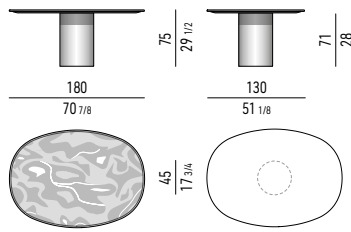

TAVOLI DINING | DINING TABLES