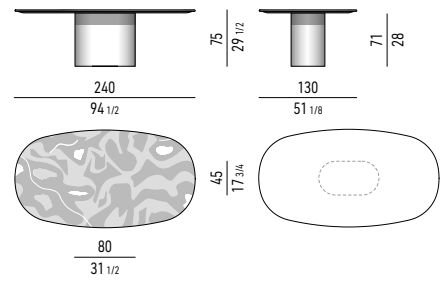

TAVOLI DINING | DINING TABLES