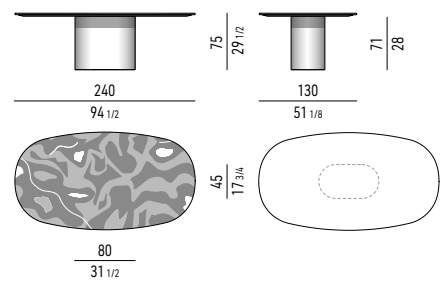

TAVOLI DINING | DINING TABLES