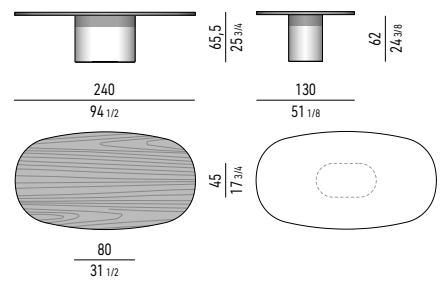

PIANO NOCE CANALETTO | CANALETTO WALNUT TOP

TAVOLI LOUNGE | LOUNGE TABLES