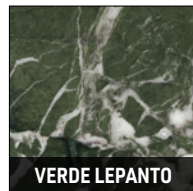

PIANO TOP

MARMO MARBLE