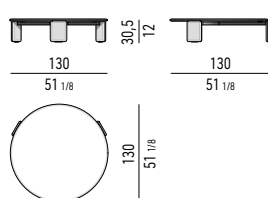

PIANO LACCATO LUCIDO | GLOSSY LACQUERED TOP

TAVOLINI | COFFEE TABLES