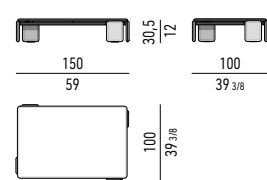

PIANO LACCATO LUCIDO | GLOSSY LACQUERED TOP

TAVOLINI | COFFEE TABLES