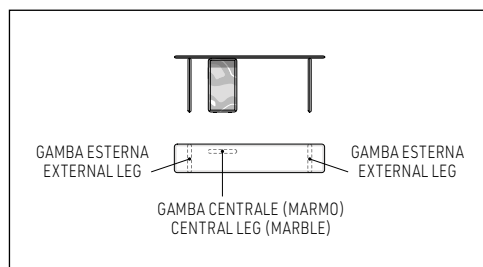

### CONSOLLE | CONSOLE TABLES

GAMBA CENTRALE: MARMO NERO MARQUINA  
CENTRAL LEG: NERO MARQUINA MARBLE

## CONSOLLE | CONSOLE TABLE CM 200X38 H75

GAMBA CENTRALE: MARMO VERDE LEPANTO  
CENTRAL LEG: VERDE LEPANTO MARBLE

GAMBA CENTRALE: MARMO ROSSO LEVANTO  
CENTRAL LEG: ROSSO LEVANTO MARBLE