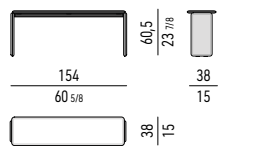

CONSOLLE | CONSOLE TABLES

GAMBA CENTRALE: MARMO NERO MARQUINA
CENTRAL LEG: NERO MARQUINA MARBLE