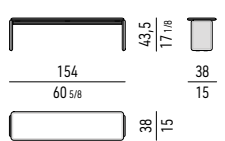

CONSOLLE | CONSOLE TABLES

GAMBA CENTRALE: MARMO NERO MARQUINA
CENTRAL LEG: NERO MARQUINA MARBLE