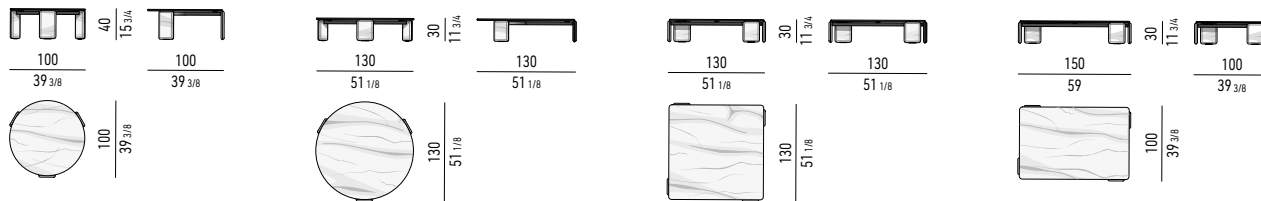

PIANO MARMO BIANCO CARRARA | BIANCO CARRARA MARBLE TOP

TAVOLINI | COFFEE TABLES