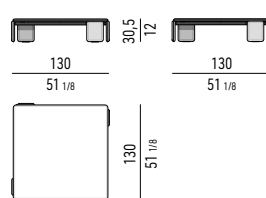

PIANO LACCATO LUCIDO | GLOSSY LACQUERED TOP

TAVOLINI | COFFEE TABLES