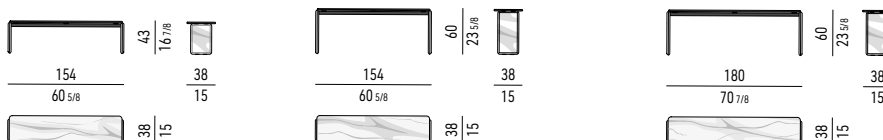

CONSOLLE | CONSOLE TABLES