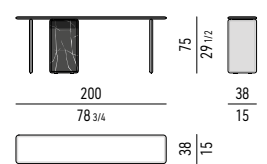

CONSOLLE | CONSOLE TABLES

GAMBA CENTRALE: MARMO NERO MARQUINA
CENTRAL LEG: NERO MARQUINA MARBLE