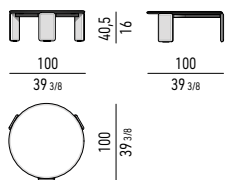

PIANO LACCATO LUCIDO | GLOSSY LACQUERED TOP

TAVOLINI | COFFEE TABLES