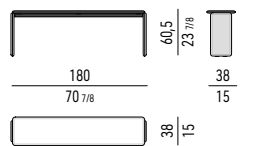

CONSOLLE | CONSOLE TABLES

GAMBA CENTRALE: MARMO NERO MARQUINA
CENTRAL LEG: NERO MARQUINA MARBLE