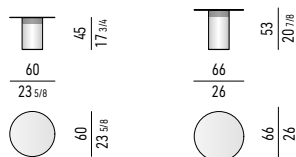

Schutzgleiter aus Filz.

Mitgeliefert werden Füße aus ABS, H 15 mm, empfohlen für das Abstellen des Tisches auf dem Teppich.

Plateau et base finitions :

- acier inoxydable brillant ;
- métal satiné peint couleur Bronze ;
- métal peint couleur Prune brillant.

Plaque de 5 mm d'épaisseur.

Plaque inférieure, fixée sur le piétement, en métal peint en noir mat.

Patins glisseurs en feutre.

Livré avec des pieds en ABS, H 15 mm, conseillés pour les tapis.

ACCIAIO INOX LUCIDO | POLISHED STAINLESS STEEL