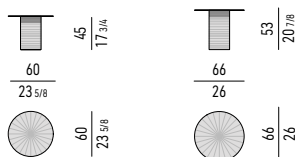

METALLO SATINATO BRONZO | SATIN BRONZE METAL