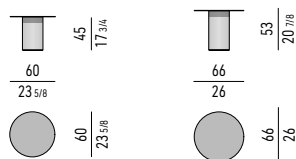

METALLO LUCIDO PRUGNA | PLUM POLISHED METAL