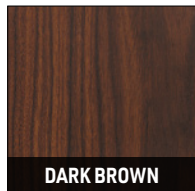

PIANI
TOPS

PALISSANDRO SANTOS
PALISANDER SANTOS