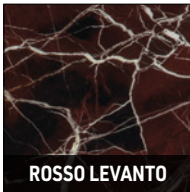

ACCIAIO INOX
STAINLESS STEEL

PIANO INFERIORE
LOWER TOP

PALISSANDRO SANTOS
PALISANDER SANTOS

NATURALE
NATURAL

DARK BROWN

WENGÈ

MOKA

PIANO SUPERIORE
UPPER TOP

MARMO
MARBLE

ROSSO LEVANTO

STRUTTURA
STRUCTURE

ACCIAIO
STEEL

ACCIAIO INOX
STAINLESS STEEL

PIANO INFERIORE
LOWER TOP

LACCATO LUCIDO
GLOSSY LACQUERED

CASTAGNA
CHESTNUT