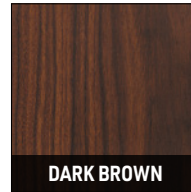

- piano superiore in palissandro Santos* tinto Dark Brown / lamiera in acciaio inox / piano inferiore in palissandro Santos* tinto Dark Brown;
- piano superiore in wengé color Moka / lamiera in acciaio inox / piano inferiore in wengé color Moka.

*** Palisander Santos stammt aus korrekt bewirtschafteten Wäldern.**

- plateau en marbre Rosso Levante / tôle en acier inoxydable / plateau inférieur laquée couleur Châtaigne, en palissandre de Santos* ou palissandre de Santos* teinté Dark Brown ;
- plateau en palissandre de Santos* teinté Dark Brown / tôle en acier inoxydable / plateau inférieur en palissandre de Santos* teinté Dark Brown ;
- plateau en wengé couleur Moka / tôle en acier inoxydable / plateau inférieur en wengé couleur Moka.

ACCIAIO INOX
STAINLESS STEEL

PIANO INFERIORE
LOWER TOP

PALISSANDRO SANTOS
PALISANDER SANTOS

NATURALE
NATURAL

DARK BROWN

WENGÈ

MOKA

PIANO SUPERIORE
UPPER TOP