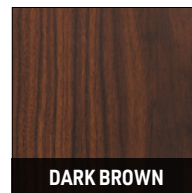

PALISSANDRO SANTOS
PALISANDER SANTOS