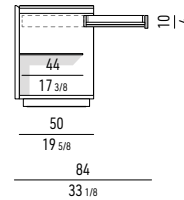

Drawers internal dimension
cm 67x41 H22

N.B.: I PIANI SONO DIVISI IN DUE PARTI.
N.B.: THE TOPS ARE DIVIDED INTO TWO PIECES.

CONTENITORI ORIZZONTALI DINING | DINING HORIZONTAL SIDEBOARDS

CONTENITORE ORIZZONTALE DINING CM 238X55 H67 DINING HORIZONTAL SIDEBOARD CM 238X55 H67

VERSIONE **MARMO** | **MARBLE VERSION**

VERSIONE **LEGNO** | **WOOD VERSION**

VASSOIO PORTAPOSATE | CUTLERY TRAY cm 51x37 H3,5

Scomparto grande | Big section: 49,5x9,5 H2,5
Scomparto piccolo | Small section: 24,5x8 H2,5