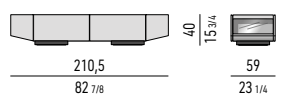

PIANO TOP

MARMO MARBLE

CASSETTI DRAWERS

FRASSINO ASH

CONTENITORI ORIZZONTALI LIVING | LIVING HORIZONTAL SIDEBOARDS

CONTENITORE ORIZZONTALE LIVING CM 210,5X59 H40
LIVING HORIZONTAL SIDEBOARD CM 210,5X59 H40