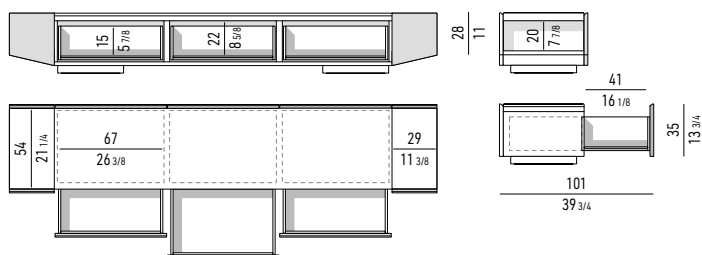

Drawers internal dimension
cm 67x41 H22

CONTENITORE ORIZZONTALE LIVING CM 285,5X59 H40
LIVING HORIZONTAL SIDEBOARD CM 285,5X59 H40

VERSIONE MARMO | MARBLE VERSION

VERSIONE LEGNO | WOOD VERSION

DOTAZIONE

- Nr. 3 cassettoni che scorrono su guide a estrazione totale con chiusura Blumotion. Portata massima per cassetto Kg 30.
- Nr. 2 vani a giorno laterali con specchio applicato allo schienale.