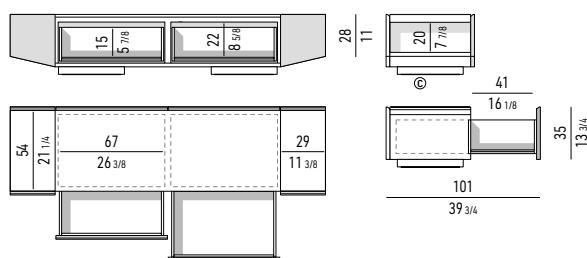

CONTENITORI ORIZZONTALI LIVING | LIVING HORIZONTAL SIDEBOARDS

CONTENITORE ORIZZONTALE LIVING CM 210,5X59 H40
LIVING HORIZONTAL SIDEBOARD CM 210,5X59 H40

VERSIONE MARMO | MARBLE VERSION

VERSIONE LEGNO | WOOD VERSION

DOTAZIONE

- Nr. 2 cassettoni che scorrono su guide a estrazione totale con chiusura Blumotion. Portata massima per cassetto Kg 30.
- Nr. 2 vani a giorno laterali con specchio applicato allo schienale.

Spazio utile interno cassetti
cm 67x41 H22

EQUIPMENT

- Nr. 2 large drawers that glide on fully extractable guides with Blumotion soft-close system. Maximum load per drawer is 30 kg.
- Nr. 2 lateral open compartments with mirrored back panel.

Drawers internal dimension
cm 67x41 H22

CONTENITORE ORIZZONTALE LIVING CM 285,5X59 H40
LIVING HORIZONTAL SIDEBOARD CM 285,5X59 H40

VERSIONE MARMO | MARBLE VERSION

VERSIONE LEGNO | WOOD VERSION