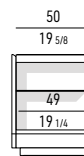

Drawer internal dimension
Section B: 29x37xh4,5 cm

CONTENITORE ORIZZONTALE DINING CM 290,5X55 H67 DINING HORIZONTAL SIDEBOARD CM 290,5X55 H67

VERSIONE **MARMO** | **MARBLE VERSION**

VERSIONE **LEGNO** | **WOOD VERSION**

VASSOIO PORTAPOSATE | CUTLERY TRAY cm 51x37 H3,5

Scomparto grande | Big section: 49,5x9,5 H2,5
Scomparto piccolo | Small section: 24,5x8 H2,5

DOTAZIONE

- Nr. 6 ante;
- Nr. 2 vani a giorno laterali con specchio applicato allo schienale.