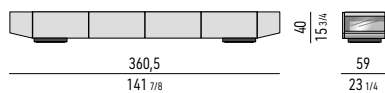

VERSIONE MARMO | MARBLE VERSION

VERSIONE LEGNO | WOOD VERSION