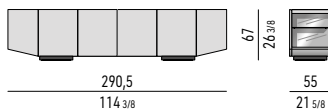

CONTENITORE ORIZZONTALE DINING CM 290,5X55 H67 DINING HORIZONTAL SIDEBOARD CM 290,5X55 H67

VERSIONE **MARMO** | **MARBLE VERSION**

VERSIONE **LEGNO** | **WOOD VERSION**