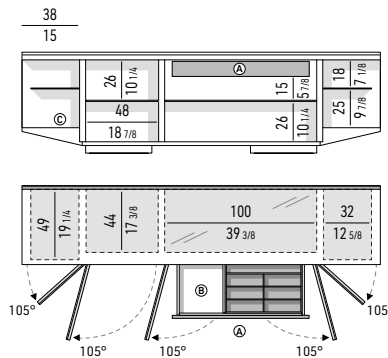

Drawers internal dimension
cm 67x41 H22

N.B.: I PIANI SONO DIVISI IN DUE PARTI.
N.B.: THE TOPS ARE DIVIDED INTO TWO PIECES.

CONTENITORI ORIZZONTALI DINING | DINING HORIZONTAL SIDEBOARDS

CONTENITORE ORIZZONTALE DINING CM 238X55 H67 DINING HORIZONTAL SIDEBOARD CM 238X55 H67

VERSIONE **MARMO** | **MARBLE VERSION**

VERSIONE **LEGNO** | **WOOD VERSION**

VASSOIO PORTAPOSATE | CUTLERY TRAY cm 51x37 H3,5

Scomparto grande | Big section: 49,5x9,5 H2,5
Scomparto piccolo | Small section: 24,5x8 H2,5