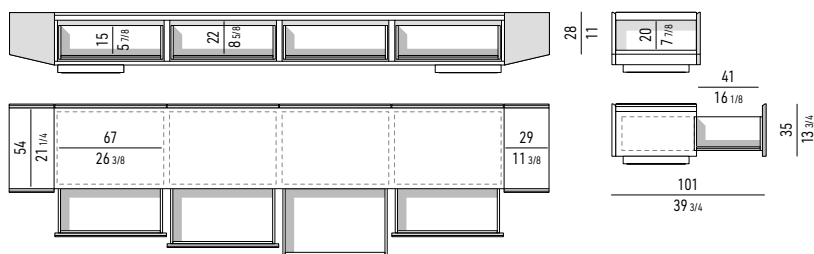

Drawers internal dimension
cm 67x41 H22

CONTENITORE ORIZZONTALE LIVING CM 360,5X59 H40
LIVING HORIZONTAL SIDEBOARD CM 360,5X59 H40

VERSIONE MARMO | MARBLE VERSION

VERSIONE LEGNO | WOOD VERSION

DOTAZIONE

- Nr. 4 cassettoni che scorrono su guide a estrazione totale con chiusura Blumotion. Portata massima per cassetto Kg 30.
- Nr. 2 vani a giorno laterali con specchio applicato allo schienale.