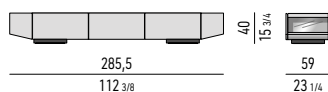

VERSIONE MARMO | MARBLE VERSION

VERSIONE LEGNO | WOOD VERSION