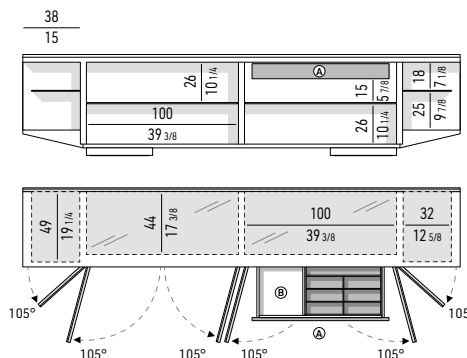

VASSOIO PORTAPOSATE | CUTLERY TRAY cm 51x37 H3,5

Scomparto grande | Big section: 49,5x9,5 H2,5
Scomparto piccolo | Small section: 24,5x8 H2,5

DOTAZIONE

- Nr. 6 ante;
- Nr. 2 vani a giorno laterali con specchio applicato allo schienale.

DOTAZIONE INTERNA

- Nr. 1 cassetto (A) che scorre su guide a estrazione totale con chiusura Blumotion. Portata massima cassetto 30 kg;
- Nr. 4 ripiani in vetro temperato Grigio Fumé, spessore 8 mm;
- Nr. 1 vassoio portaposate in cuoio color Nero dotato di divisori, riposto nel cassetto A.

Spazio utile interno cassetto
Scomparto B: 29x37xh4,5 cm

EQUIPMENT

- Nr. 6 doors;
- Nr. 2 lateral open compartments with mirrored back panel.

INTERIOR EQUIPMENT

- Nr. 1 drawer (A) that glide on fully extractable guides with Blumotion soft-close system. Maximum load drawer is 30 kg;
- Nr. 4 tempered Smoked Grey glass shelves, 8 mm thick;
- Nr. 1 cutlery tray in Black colour saddle-hide, with dividers, located in the A drawer.

Drawer internal dimension
Section B: 29x37xh4,5 cm