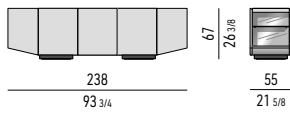

Drawers internal dimension
cm 67x41 H22

CONTENITORE ORIZZONTALE LIVING CM 360,5X59 H40
LIVING HORIZONTAL SIDEBOARD CM 360,5X59 H40

VERSIONE MARMO | MARBLE VERSION

VERSIONE LEGNO | WOOD VERSION

DOTAZIONE

- Nr. 4 cassettoni che scorrono su guide a estrazione totale con chiusura Blumotion. Portata massima per cassetto Kg 30.
- Nr. 2 vani a giorno laterali con specchio applicato allo schienale.

Drawers internal dimension
cm 67x41 H22

N.B.: I PIANI SONO DIVISI IN DUE PARTI.
N.B.: THE TOPS ARE DIVIDED INTO TWO PIECES.

CONTENITORI ORIZZONTALI DINING | DINING HORIZONTAL SIDEBOARDS

CONTENITORE ORIZZONTALE DINING CM 238X55 H67 DINING HORIZONTAL SIDEBOARD CM 238X55 H67

VERSIONE **MARMO** | **MARBLE VERSION**

VERSIONE **LEGNO** | **WOOD VERSION**

VASSOIO PORTAPOSATE | CUTLERY TRAY cm 51x37 H3,5

Scomparto grande | Big section: 49,5x9,5 H2,5
Scomparto piccolo | Small section: 24,5x8 H2,5