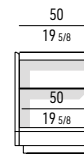

Drawers internal dimension
cm 67x41 H22

N.B.: I PIANI SONO DIVISI IN DUE PARTI.
N.B.: THE TOPS ARE DIVIDED INTO TWO PIECES.

CONTENITORI ORIZZONTALI DINING | DINING HORIZONTAL SIDEBOARDS

CONTENITORE ORIZZONTALE DINING CM 238X55 H67 DINING HORIZONTAL SIDEBOARD CM 238X55 H67

VERSIONE **MARMO** | **MARBLE VERSION**

VERSIONE **LEGNO** | **WOOD VERSION**

VASSOIO PORTAPOSATE | CUTLERY TRAY cm 51x37 H3,5

Scomparto grande | Big section: 49,5x9,5 H2,5
Scomparto piccolo | Small section: 24,5x8 H2,5