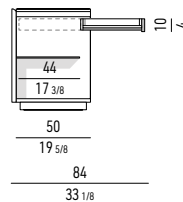

Drawer internal dimension
Section B: 29x37xh4,5 cm

CONTENITORE ORIZZONTALE DINING CM 290,5X55 H67 DINING HORIZONTAL SIDEBOARD CM 290,5X55 H67

VERSIONE **MARMO** | **MARBLE VERSION**

VERSIONE **LEGNO** | **WOOD VERSION**

VASSOIO PORTAPOSATE | CUTLERY TRAY cm 51x37 H3,5

Scomparto grande | Big section: 49,5x9,5 H2,5
Scomparto piccolo | Small section: 24,5x8 H2,5

DOTAZIONE

- Nr. 6 ante;
- Nr. 2 vani a giorno laterali con specchio applicato allo schienale.