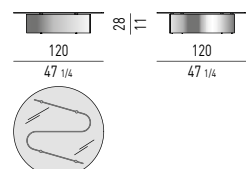

TAVOLINI COFFEE TABLES