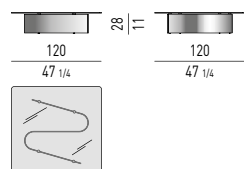

TAVOLINI COFFEE TABLES