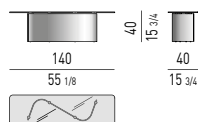

SIDE TABLES