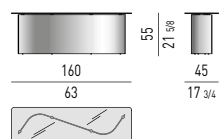

CONSOLLE CONSOLE TABLES