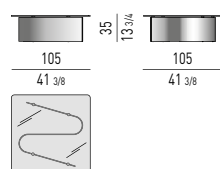

SIDE TABLES