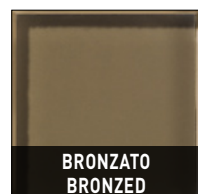

FINITURA PIANO TOP FINISH

VETRO | GLASS