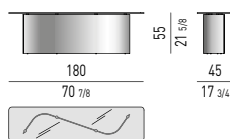

CONSOLLE CONSOLE TABLES