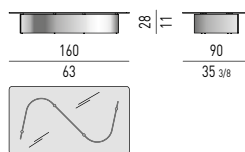

TAVOLINI COFFEE TABLES