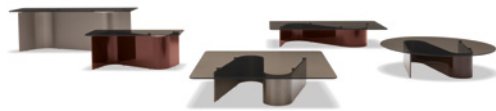

BENDER

Rodolfo Dordoni design

Finitura piano:

- vetro bronzato temperato, spessore 10 mm.
Base: in alluminio curvato, spessore 10 mm.
Un lato della base è sempre satinato verniciato colore Bronzo; l'altro lato della base è verniciato lucido nei colori Corten oppure Sand, a scelta.
Piedini regolabili in metallo con finitura Bronzo.
Scivolante protettivo in ABS.
Data la satinatura artigianale, la base del tavolino può presentare delle lievi sfumature di colore.

Top finish:

- tempered bronzed glass, 10 mm thick.
Base: curved aluminum, 10 mm thick.
One side of the base has a varnished Bronze satin finish; the other side of the base can either be varnished in Corten or Sand colour polished finish.
Adjustable metal feet with Bronze finish.
Protective ABS glides.
Since the satin finish is handcrafted, the table base may display slight variations in color.

Tischplatte:

- Bronziertes gehärtetes Glas, Stärke 10 mm.
Gestell: Gebogenes Aluminium, Stärke 10 mm.
Eine Seite der Struktur ist ausschließlich mit bronzefarbiger, satinierter Lackierung erhältlich; die andere Seite kann, je nach Wahl, glänzend in den Farben Cortenstahl oder Sand lackiert sein.
Verstellbare Füßchen mit bronzefarbigem Finish.
Gleitschutz aus ABS.
Das satinierte Finish wird handwerklich gearbeitet, das Gestell des Tisches kann also leicht unregelmäßige Färbung aufweisen.

Finition du plateau :