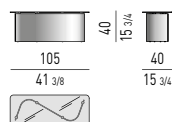

SIDE TABLES