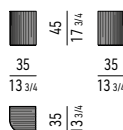

FRASSINO | ASH