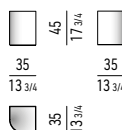

ACCIAIO INOX | STAINLESS STEEL