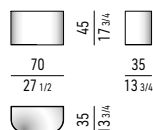

ACCIAIO INOX | STAINLESS STEEL