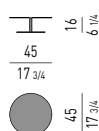

MOVIMENTO GIREVOLE A 360°
360° SWIVEL MOVEMENT

ALZATA RAISED TRAY

MODALITÀ DI UTILIZZO DELL'ALZATA HOW TO USE THE RAISED TRAY

FINITURA ALZATA RAISED TRAY FINISH

METALLO METAL

FINITURE PIANO TOP FINISHES

VETRO RETROVERNICIATO BACKPAINTED GLASS