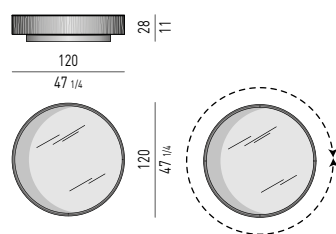

Alzata in metallo, finitura Black-Nickel lucido, con scivolante protettivo in feltro.

Structure: poplar plywood with brushed larch veneer, open pore Licorice colour lacquer finish, interior and upper edge clad in Black saddle-hide. Tray table-top in Warm Grey or Black backpainted tempered glass, 6 mm thick.

Base: in MDF with matt Black lacquer finish and adjustable feet. 360° swivel movement.

OPTIONAL ACCESSORY

Metal raised tray, polished Black-Nickel finish, with protective felt slides.

Struktur: Pappel-Schichtholz, furniert mit gebürsteter Lärche, offenporig lakritzefarbig lackiert, innen und am oberen Rand mit schwarzem Kernleder beschichtet. Ablagefläche aus rückseitig lackiertem gehärtetem Glas in den Farben Warm Grey oder schwarz, Stärke 6 mm.

Sockel: Aus MDF mattschwarz lackiert mit verstellbaren Füßchen. Drehbar um 360°.

ACCESSOIRE ALS OPTION

Etagère aus Metall mit glänzendem Black-Nickel finish, Gleitschutz aus Filz.

Structure : en multiplis de peuplier plaqué mélèze brossé, laqué à pores ouverts couleur Réglisse, revêtement interne et du bord supérieur en cuir sellier Noir. Plateau en verre trempé rétro-laqué couleur Warm Grey ou Noir, épaisseur 6 mm.

Piètement : en MDF laqué Noir mat avec petits pieds réglables. Mouvement pivotant à 360°.

ACCESSOIRE EN OPTION

Présentoir assiette en métal, finition Black-Nickel brillant, avec patins en feutre.

TAVOLINO COFFEE TABLE