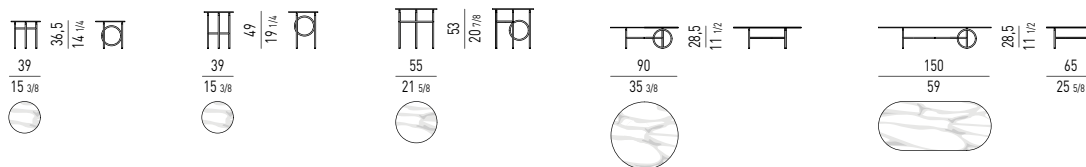

PIANO MARMO CALACATTA | CALACATTA MARBLE TOP