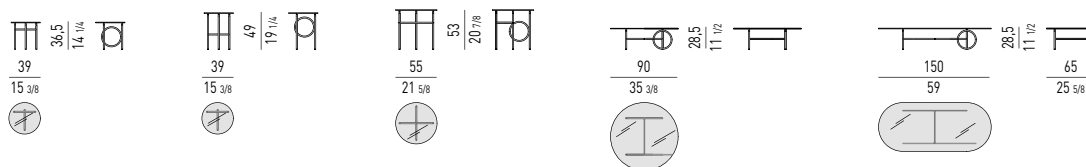

Top finishes:

- tempered bronzed glass, 10 mm thick.
- Calacatta marble, 18 mm thick, contoured;
- MDF, 18 mm thick, beveled, ash veneer with open-pore lacquer finish in Licorice colour.

Base: brass rods, 16 mm Ø, welded to each other, with one of these finishes:

1. varnished polished Bronze;
   - polished Black-Nickel.
2. Adjustable brass feet with the same finish as the base.
   Protective ABS glides.

Tischplatten:

- Bronziertes gehärtetes Glas, Stärke 10 mm.
- Calacatta Marmor, Stärke 18 mm, abgerundet;
- MDF, Stärke 18 mm, furniert mit lakritzefarbig, offenporig lackierter Esche, abgerundet.

Grundgestell: Messingstangen, Ø 16 mm, untereinander verschweißt, in folgenden Ausführungen:

1. glänzend bronzefarbig lackiert;
   - Black-Nickel glänzend.
2. Verstellbare Füßchen aus Messing in der gleichen Farbe wie das Finish des Grundgestells.
   Gleitschutz aus ABS.

Finitions du plateau :

- verre trempé bronze, épaisseur 10 mm ;
- marbre Calacatta, épaisseur 18 mm, arrondi ;
- MDF, épaisseur 18 mm, plaqué frêne laqué à pores ouverts couleur Réglisse, arrondi.

Piètement : tiges en laiton, Ø 16 mm, soudées entre elles, finition :

1. peinture brillante couleur Bronze ;
   - Black-Nickel brillant.
2. Pieds réglables en laiton assorti à la couleur du piètement.
   Patins glisseurs en ABS.

PIANO IN VETRO | GLASS TOP