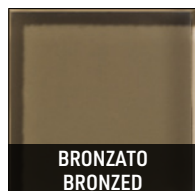

PIANO TOP

VETRO GLASS