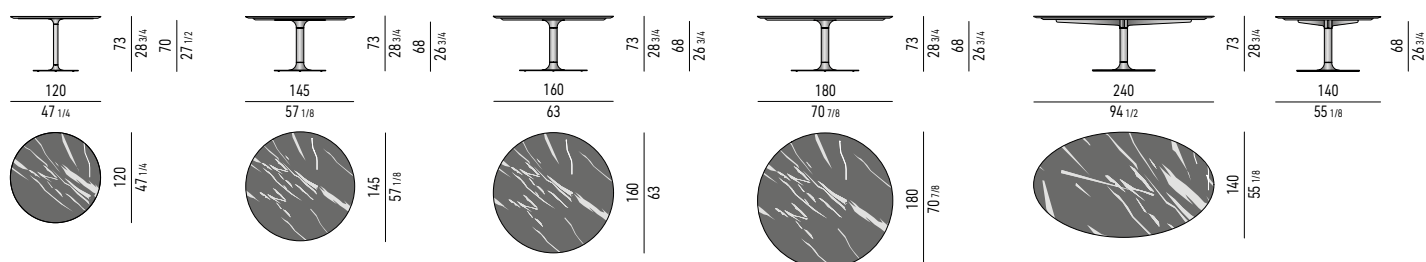

PIANO MARMO STONE GREY | STONE GREY MARBLE TOP