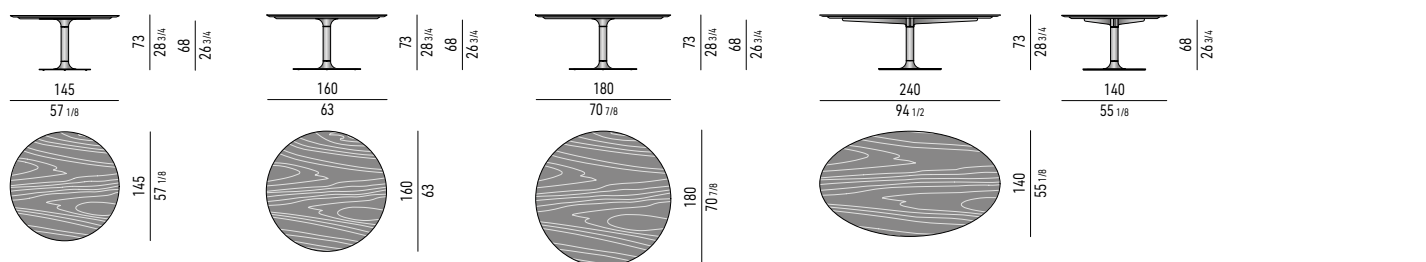

Finitions plateau :

- marbre Arabescato Grigio, épaisseur 20 mm, façonné ;
 - marbre Calacatta, épaisseur 20 mm, façonné ;
 - marbre Stone Grey, épaisseur 20 mm, laqué polyester brillant transparent, façonné ;
 - MDF, épaisseur 25 mm, plaqué noyer Canaletto, teinté Dark Brown, laqué mat - disponible seulement pour les tables Ø 145, 160, 180 et 240x140 cm. Le placage des plateaux en finition Noyer Canaletto teinté Dark Brown est caractérisé par un motif incrusté ;
 - MDF, épaisseur 25 mm, plaqué frêne flammé, laqué à pores ouverts couleur Moka - disponible seulement pour les tables Ø 145, 160, 180 et 240x140 cm. Pour les tables Ø 145, 160, 180 et 240x140 cm, le plateau est couplé avec un panneau structural en aluminium stratifié, laqué noir mat.
Piètement : métal tubulaire, Ø 60 mm - pour la table Ø 120 cm ; Ø 100 mm - pour les tables Ø 145, 160, 180 et 240x140 cm - finition Black-Nickel brillant, laqué brillant couleur Étain ou laqué couleur Bronze finition brillante anti-trace, avec plaque inférieure dans la même finition et plaque supérieure laquée noir mat. Le plateau de la table cm 240x140 est soutenu par un cadre croisé en métal laqué noir mat. Le piètement repose sur de petits pieds en DELRIN® (matériau plastique haute résistance) H 5 mm. Livré avec pieds de remplacement H 15 mm, conseillés sur les tapis.

PIANO MARMO ARABESCATO GRIGIO | ARABESCATO GRIGIO MARBLE TOP

PIANO MARMO CALACATTA | CALACATTA MARBLE TOP

PIANO MARMO STONE GREY | STONE GREY MARBLE TOP

PIANO FRASSINO | ASH TOP

PIANO NOCE CANALETTO | CANALETTO WALNUT TOP