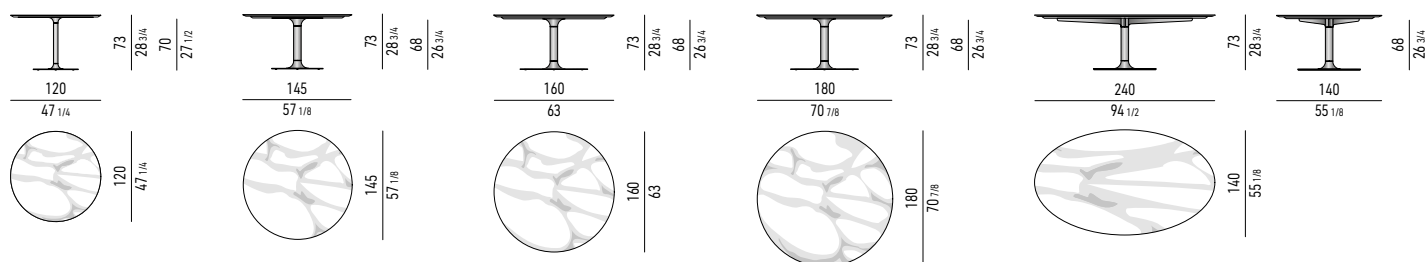

PIANO MARMO CALACATTA | CALACATTA MARBLE TOP