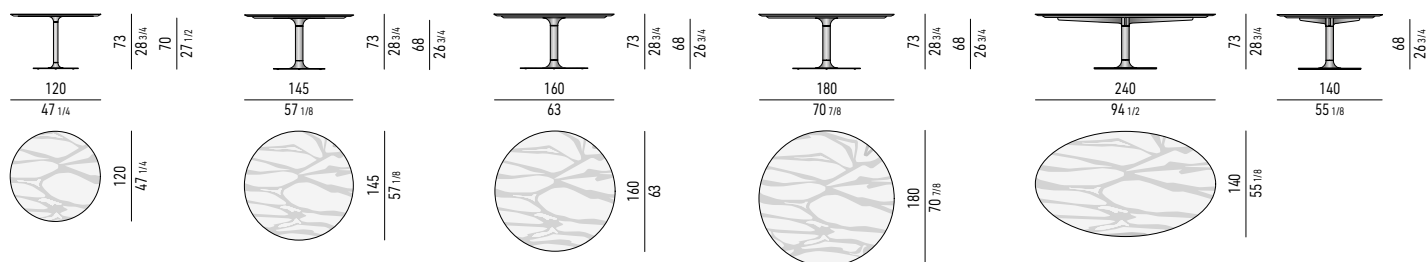

PIANO MARMO ARABESCATO GRIGIO | ARABESCATO GRIGIO MARBLE TOP