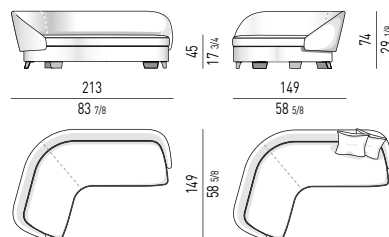

Il n'est pas possible de fabriquer ce produit en utilisant le tissu Alcantara.

LAWSON LOUNGE

POLTRONA | ARMCHAIR

DIVANO | SOFA

SET CUSCINI CONSIGLIATI
SUGGESTED SET OF CUSHIONS

DIVANO CURVO | ANGLED SOFA

SET CUSCINI CONSIGLIATI
SUGGESTED SET OF CUSHIONS