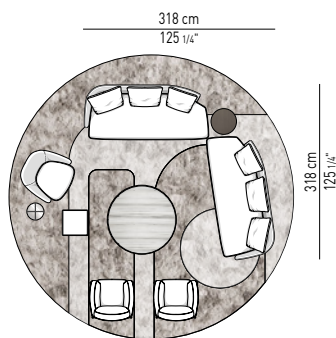

CUSCINI SCHIENALE OPTIONAL | OPTIONAL BACK CUSHIONS

CUSCINI OPTIONAL | OPTIONAL CUSHIONS

Minotti

- A**
- 1 divano Large curvo open sx cm 268x150 H80
 - 1 divano Large curvo open dx cm 268x150 H80
 - 1 side table Clive cm 110x45 H39
 - 2 poltrone Lounge cm 72x78 H74
 - 1 tavolino Grant Ø cm 45 H38
 - 1 tavolino Bailly Ø cm 122 H25
 - 1 pouf West cm 48x48 H38
 - 1 tavolino Bailly Ø cm 35 H45
 - 1 tavolino Cesar versione B Ø cm 36 H45
 - 1 tappeto Wisp Relief Ø cm 500
- 1 Large open round sofa sx cm 268x150 H80
 - 1 Large open round sofa dx cm 268x150 H80
 - 1 Clive side table cm 110x45 H39
 - 2 Lounge armchairs cm 72x78 H74
 - 1 Grant coffee table Ø cm 45 H38
 - 1 Bailly coffee table Ø cm 122 H25
 - 1 West ottoman cm 48x48 H38
 - 1 Bailly coffee table Ø cm 35 H45
 - 1 Cesar coffee table version B Ø cm 36 H45
 - 1 Wisp Relief rug Ø cm 500
- 1 Large open rundes Sofa sx cm 268x150 H80
 - 1 Large open rundes Sofa dx cm 268x150 H80
 - 1 Side Table Clive cm 110x45 H39
 - 2 Sessel Lounge cm 72x78 H74
 - 1 Beistelltisch Grant Ø cm 45 H38
 - 1 Beistelltisch Bailly Ø cm 122 H25
 - 1 Hocker West cm 48x48 H38
 - 1 Beistelltisch Bailly Ø cm 35 H45
 - 1 Beistelltisch Cesar version B Ø cm 36 H45
 - 1 Teppich Wisp Relief Ø cm 500