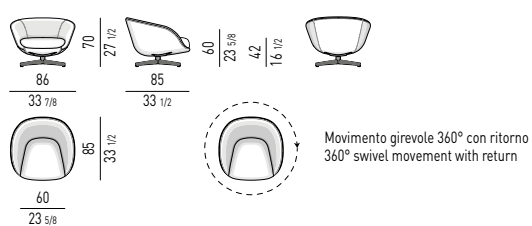

Minotti

DIVANO CURVO | ANGLED SOFA

CUSCINI OPTIONAL A RICHIESTA
OPTIONAL CUSHIONS AVAILABLE ON REQUEST

BERGÈRE FISSA | FIXED

GIREVOLE | SWIVEL

POLTRONA | ARMCHAIR FISSA | FIXED

GIREVOLE | SWIVEL

POGGIAPIEDI | "FOOTSTOOL" FEET BASE

CROSS BASE

CUSCINO OPTIONAL | OPTIONAL CUSHION

POLTRONCINA "DINING" | "DINING" LITTLE ARMCHAIR GIREVOLE | SWIVEL

POLTRONCINA "LOUNGE" | "LOUNGE" LITTLE ARMCHAIR FISSA | FIXED

POLTRONCINA "LOUNGE" | "LOUNGE" LITTLE ARMCHAIR GIREVOLE | SWIVEL