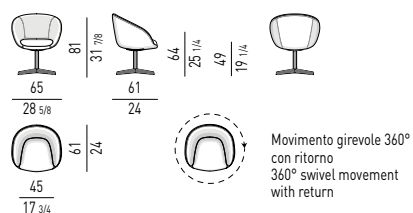

Minotti

DIVANO CURVO | ANGLED SOFA

CUSCINI OPTIONAL A RICHIESTA
OPTIONAL CUSHIONS AVAILABLE ON REQUEST

BERGÈRE FISSA | FIXED

GIREVOLE | SWIVEL

POLTRONA | ARMCHAIR FISSA | FIXED

GIREVOLE | SWIVEL

POGGIAPIEDI | "FOOTSTOOL" FEET BASE

CROSS BASE

CUSCINO OPTIONAL | OPTIONAL CUSHION

POLTRONCINA "DINING" | "DINING" LITTLE ARMCHAIR GIREVOLE | SWIVEL

POLTRONCINA "LOUNGE" | "LOUNGE" LITTLE ARMCHAIR FISSA | FIXED

POLTRONCINA "LOUNGE" | "LOUNGE" LITTLE ARMCHAIR GIREVOLE | SWIVEL