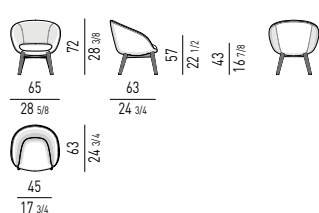

CROSS BASE

CUSCINO OPTIONAL | OPTIONAL CUSHION

POLTRONCINA "DINING" | "DINING" LITTLE ARMCHAIR GIREVOLE | SWIVEL

POLTRONCINA "LOUNGE" | "LOUNGE" LITTLE ARMCHAIR FISSA | FIXED

POLTRONCINA "LOUNGE" | "LOUNGE" LITTLE ARMCHAIR GIREVOLE | SWIVEL