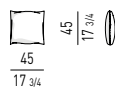

CROSS BASE

CUSCINO OPTIONAL | OPTIONAL CUSHION

POLTRONCINA "DINING" | "DINING" LITTLE ARMCHAIR GIREVOLE | SWIVEL

POLTRONCINA "LOUNGE" | "LOUNGE" LITTLE ARMCHAIR FISSA | FIXED

POLTRONCINA "LOUNGE" | "LOUNGE" LITTLE ARMCHAIR GIREVOLE | SWIVEL