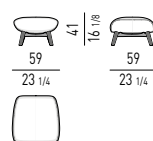

Minotti

DIVANO CURVO | ANGLED SOFA

CUSCINI OPTIONAL A RICHIESTA
OPTIONAL CUSHIONS AVAILABLE ON REQUEST

BERGÈRE FISSA | FIXED

GIREVOLE | SWIVEL

POLTRONA | ARMCHAIR FISSA | FIXED

GIREVOLE | SWIVEL

POGGIAPIEDI | "FOOTSTOOL" FEET BASE