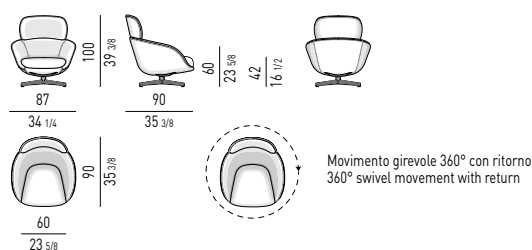

Minotti

DIVANO CURVO | ANGLED SOFA

CUSCINI OPTIONAL A RICHIESTA
OPTIONAL CUSHIONS AVAILABLE ON REQUEST

BERGÈRE FISSA | FIXED

GIREVOLE | SWIVEL

POLTRONA | ARMCHAIR FISSA | FIXED

GIREVOLE | SWIVEL

POGGIAPIEDI | "FOOTSTOOL" FEET BASE

CROSS BASE

CUSCINO OPTIONAL | OPTIONAL CUSHION

POLTRONCINA "DINING" | "DINING" LITTLE ARMCHAIR GIREVOLE | SWIVEL

POLTRONCINA "LOUNGE" | "LOUNGE" LITTLE ARMCHAIR FISSA | FIXED

POLTRONCINA "LOUNGE" | "LOUNGE" LITTLE ARMCHAIR GIREVOLE | SWIVEL