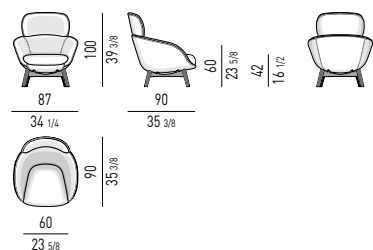

Minotti

DIVANO CURVO | ANGLED SOFA

CUSCINI OPTIONAL A RICHIESTA
OPTIONAL CUSHIONS AVAILABLE ON REQUEST

BERGÈRE FISSA | FIXED

GIREVOLE | SWIVEL

POLTRONA | ARMCHAIR FISSA | FIXED

GIREVOLE | SWIVEL

POGGIAPIEDI | "FOOTSTOOL" FEET BASE