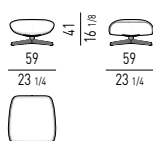

Minotti

DIVANO CURVO | ANGLED SOFA

CUSCINI OPTIONAL A RICHIESTA
OPTIONAL CUSHIONS AVAILABLE ON REQUEST

BERGÈRE FISSA | FIXED

GIREVOLE | SWIVEL

POLTRONA | ARMCHAIR FISSA | FIXED

GIREVOLE | SWIVEL

POGGIAPIEDI | "FOOTSTOOL" FEET BASE

CROSS BASE

CUSCINO OPTIONAL | OPTIONAL CUSHION

POLTRONCINA "DINING" | "DINING" LITTLE ARMCHAIR GIREVOLE | SWIVEL

POLTRONCINA "LOUNGE" | "LOUNGE" LITTLE ARMCHAIR FISSA | FIXED

POLTRONCINA "LOUNGE" | "LOUNGE" LITTLE ARMCHAIR GIREVOLE | SWIVEL