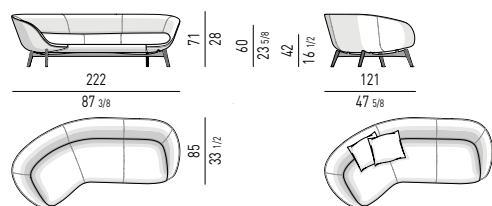

Minotti

DIVANO CURVO | ANGLED SOFA

CUSCINI OPTIONAL A RICHIESTA
OPTIONAL CUSHIONS AVAILABLE ON REQUEST

BERGÈRE FISSA | FIXED

GIREVOLE | SWIVEL

POLTRONA | ARMCHAIR FISSA | FIXED

GIREVOLE | SWIVEL

POGGIAPIEDI | "FOOTSTOOL" FEET BASE