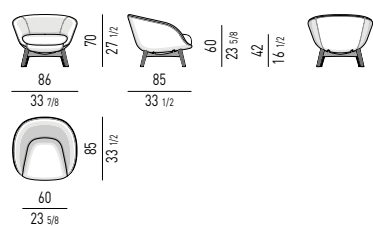

Minotti

DIVANO CURVO | ANGLED SOFA

CUSCINI OPTIONAL A RICHIESTA
OPTIONAL CUSHIONS AVAILABLE ON REQUEST

BERGÈRE FISSA | FIXED

GIREVOLE | SWIVEL

POLTRONA | ARMCHAIR FISSA | FIXED

GIREVOLE | SWIVEL

POGGIAPIEDI | "FOOTSTOOL" FEET BASE

CROSS BASE

CUSCINO OPTIONAL | OPTIONAL CUSHION

POLTRONCINA "DINING" | "DINING" LITTLE ARMCHAIR GIREVOLE | SWIVEL

POLTRONCINA "LOUNGE" | "LOUNGE" LITTLE ARMCHAIR FISSA | FIXED

POLTRONCINA "LOUNGE" | "LOUNGE" LITTLE ARMCHAIR GIREVOLE | SWIVEL