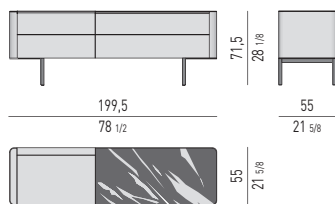

Internal dimension

113x49 H9,5 cm

CONTENITORE NIGHT | NIGHT SIDEBORD

PIANO MARMO STONE GREY
STONE GREY MARBLE TOP

1	
2	3
2	3
4	3

VASSOIO PORTA OGGETTI | JEWELLERY TRAY CM 25,5X47,5 H6,5

Scomparto / section 1: cm 24x8 H6
Scomparto / section 2: cm 15,5x9 H6
Scomparto / section 3: cm 8x18,5 H6
Scomparto / section 4: cm 15,5x18,5 H6