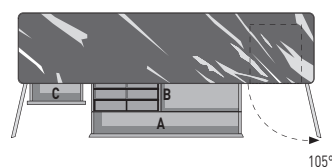

LACCATO OPACO
MATT LACQUERED

PORTA BICCHIERI
GLASS HOLDER

METALLO LUCIDO
POLISHED METAL

CONTENITORE ORIZZONTALE DINING | DINING HORIZONTAL SIDEBOARD

PIANO MARMO STONE GREY
STONE GREY MARBLE TOP

1	
2	2
2	2
2	2

VASSOIO PORTAPOSATE | CUTLERY TRAY CM 51X34,5 H3,5

Scomparto / section 1: cm 50x7,5 H2,7
Scomparto / section 2: cm 24,5x8 H2,7

Nr. 2 cassetti centrali **(A)** e **(B)** che scorrono su guide a estrazione totale con chiusura Blumotion.
Portata massima cassetto esterno **(A)** Kg 60.
Portata massima cassetto interno **(B)** Kg 45.