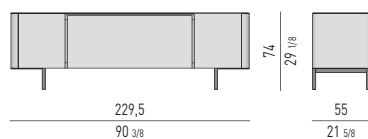

LACCATO OPACO
MATT LACQUERED

PORTA BICCHIERI
GLASS HOLDER

METALLO LUCIDO
POLISHED METAL

CONTENITORE ORIZZONTALE DINING | DINING HORIZONTAL SIDEBOARD

PIANO MARMO STONE GREY
STONE GREY MARBLE TOP

1	
2	2
2	2
2	2

VASSOIO PORTAPOSATE | CUTLERY TRAY CM 51X34,5 H3,5

Scomparto / section 1: cm 50x7,5 H2,7
Scomparto / section 2: cm 24,5x8 H2,7

Nr. 2 cassetti centrali **(A)** e **(B)** che scorrono su guide a estrazione totale con chiusura Blumotion.
Portata massima cassetto esterno **(A)** Kg 60.
Portata massima cassetto interno **(B)** Kg 45.

Spazio utile interno cassetti

Cassetto esterno **(A)** cm 109x41 H20,5

Cassetto interno **(B)** suddiviso in due scomparti:

- scomparto a destra rivestito in cuoio color Tabacco cm 56x42 H5,5;
- scomparto a sinistra accessorizzato con vassoio portaposate in cuoio color Tabacco cm 51x34,5 H3,5.