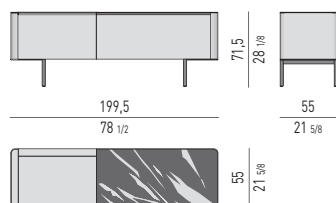

Useable internal space

(D1) 40x46 H22 cm

(D2) 40x46 H20 cm

CONTENITORE ORIZZONTALE LIVING | LIVING HORIZONTAL SIDEBOARD

PIANO MARMO STONE GREY
STONE GREY MARBLE TOP

Nr. 3 cassetti **(A)** e **(B)** che scorrono su guide a estrazione totale con chiusura Blumotion.

Portata massima cassetti Kg 60.

Spazio utile interno cassetti

Cassetto centrale **(A)** cm 109x41 H16,5

Cassetti laterali **(B)** cm 37,5x41 H16,5

N. 3 drawers **(A)** and **(B)** that glide on full-extension guides with Blumotion closure.

Maximum load of the drawers is 60 Kg.

Drawers internal dimension

Central drawer **(A)** 109x41 H16,5 cm

Lateral drawers **(B)** 37,5x41 H16,5 cm

CONTENITORE BAR | BAR SIDEBORD

PIANO MARMO STONE GREY
STONE GREY MARBLE TOP