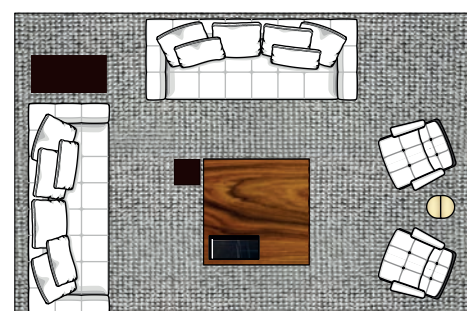

1. **F**
2. 2 divani cm 283x108 H86
   - 2 poltrone Daiki cm 93x91 H69
   - 1 tavolino Solid cm 100x50 H30
   - 1 tavolino Solid cm 35x35 H45
   - 1 tavolino Boteco cm 140x140 H22
   - 1 tavolino Flirt cm 37x30 H52
   - 1 tappeto Osaka cm 600x400
3. 2 sofas cm 283x108 H86
   - 2 Daiki armchairs cm 93x91 H69
   - 1 Solid coffee table cm 100x50 H30
   - 1 Solid coffee table cm 35x35 H45
   - 1 Boteco coffee table cm 140x140 H22
   - 1 Flirt coffee table cm 37x30 H52
   - 1 Osaka rug cm 600x400
4. 2 Sofas cm 283x108 H86
   - 2 Sessel Daiki cm 93x91 H69
   - 1 Beistelltisch Solid cm 100x50 H30
   - 1 Beistelltisch Solid cm 35x35 H45
   - 1 Beistelltisch Boteco cm 140x140 H22
   - 1 Beistelltisch Flirt cm 37x30 H52
   - 1 Teppich Osaka cm 600x400