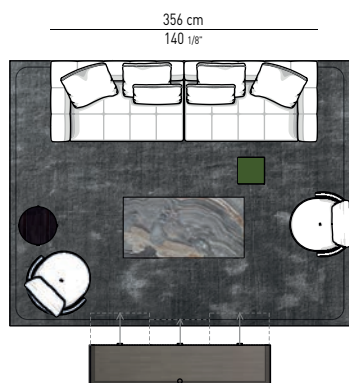

C

- 1 elemento terminale sx cm 178x108 H86
- 1 elemento terminale dx cm 178x108 H86
- 2 poltrone Torii MEDIUM girevoli cm 88x88 H72
- 1 tavolino Torii Ø cm 50 H30
- 1 contenitore Darren orizzontale Living/Tv con 3 cassetteoni cm 240x56 H54,5 - versione LEGS
- 1 tavolino Linha cm 160x80 H28
- 1 tavolino Solid cm 35x35 H45
- 1 tappeto Outline cm 450x350
- 1 element with 1 armrest sx cm 178x108 H86
- 1 element with 1 armrest dx cm 178x108 H86
- 2 Torii MEDIUM swivel armchairs cm 88x88 H72
- 1 Torii coffee table Ø cm 50 H30
- 1 Darren Living/Tv horizontal sideboard with 3 drawers cm 240x56 H54,5 - LEGS version
- 1 Linha coffee table cm 160x80 H28
- 1 Solid coffee table cm 35x35 H45
- 1 Outline rug cm 450x350
- 1 Endelement mit 1 Armlehne sx cm 178x108 H86
- 1 Endelement mit 1 Armlehne dx cm 178x108 H86
- 2 Sessel Torii MEDIUM drehbar cm 88x88 H72
- 1 Beistelltisch Torii Ø cm 50 H30
- 1 horizontales Sideboard Darren Living/Tv mit 3 Schubladen cm 240x56 H54,5 - LEGS Ausführung
- 1 Beistelltisch Linha cm 160x80 H28
- 1 Beistelltisch Solid cm 35x35 H45
- 1 Teppich Outline cm 450x350
- 1 élément avec 1 accoudoir sx cm 178x108 H86
- 1 élément avec 1 accoudoir dx cm 178x108 H86
- 2 fauteuils Torii MEDIUM pivotant cm 88x88 H72
- 1 petite table Torii Ø cm 50 H30
- 1 bahut horizontal Darren Living/Tv avec 3 tiroirs cm 240x56 H54,5 - version LEGS
- 1 petite table Linha cm 160x80 H28
- 1 petite table Solid cm 35x35 H45
- 1 Tapis Outline cm 450x350