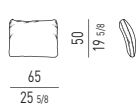

CUSCINI SCHIENALE OPTIONAL | OPTIONAL BACKREST CUSHIONS