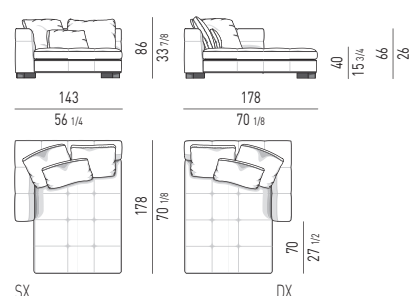

## CHAISE-LONGUES

CHAISE-LONGUE CM **143X178**  
CHAISE-LONGUE CM **143X178**

CHAISE-LONGUE **HIGH** CM **143X178**  
CHAISE-LONGUE **HIGH** CM **143X178**

CHAISE-LONGUE OPEN CM **143X178**  
OPEN CHAISE-LONGUE CM **143X178**