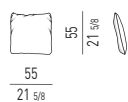

CUSCINO OPTIONAL | OPTIONAL CUSHION