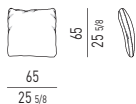

CUSCINI SCHIENALE OPTIONAL | OPTIONAL BACKREST CUSHIONS