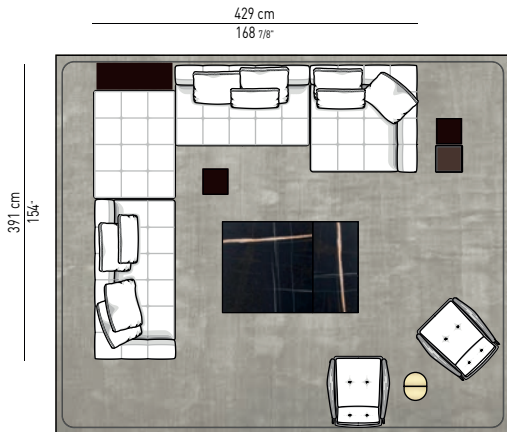

## POSIZIONE POGGIATESTA | HEADRESTS POSITION

POGGIATESTA CM 35 H55  
HEADREST CM 35 H55

POGGIATESTA CM 70 H55  
HEADREST CM 70 H55

**A**

- 1 elemento terminale sx cm 213x108 H86
- 1 pouf cm 143x108 H40
- 1 elemento centrale cm 178x108 H86
- 1 divano Chaise-Longue dx cm 143x143 H86
- 2 poltrone Fynn Saddle-hide cm 82x93 H76
- 1 tavolino Solid cm 100x35 H45
- 2 tavolini Solid cm 35x35 H45
- 1 tavolino/pouf Solid Saddle-hide cm 35x35 H45
- 1 tavolino Linha cm 120x120 H28
- 1 tavolino Linha cm 120x60 H28
- 1 tavolino Flirt cm 37x30 H52
- 1 tappeto Outline cm 600x500
- 1 element with 1 armrest sx cm 213x108 H86
- 1 ottoman cm 143x108 H40
- 1 central element cm 178x108 H86
- 1 sofa Chaise-Longue dx cm 143x143 H86
- 2 Fynn Saddle-hide armchairs cm 82x93 H76
- 1 Solid coffee table cm 100x35 H45
- 2 Solid coffee tables cm 35x35 H45
- 1 Solid Saddle-hide coffee table/ottoman cm 35x35 H45
- 1 Linha coffee table cm 120x120 H28
- 1 Linha coffee table cm 120x60 H28
- 1 Flirt coffee table cm 37x30 H52
- 1 Outline rug cm 600x500
- 1 Endelement mit 1 Armlehne sx cm 213x108 H86
- 1 Hocker cm 143x108 H40
- 1 Mittelelement cm 178x108 H86
- 1 Sofa Chaise-Longue dx cm 143x143 H86
- 2 Sessel Fynn Saddle-hide cm 82x93 H76
- 1 Beistelltisch Solid cm 100x35 H45
- 2 Beistelltische Solid cm 35x35 H45
- 1 Beistelltisch/Hocker Solid Saddle-hide cm 35x35 H45
- 1 Beistelltisch Linha cm 120x120 H28
- 1 Beistelltisch Linha cm 120x60 H28
- 1 Beistelltisch Flirt cm 37x30 H52
- 1 Teppich Outline cm 600x500
- 1 élément avec 1 accoudoir sx cm 213x108 H86
- 1 pouf cm 143x108 H40
- 1 élément central cm 178x108 H86
- 1 canapé Chaise-Longue dx cm 143x143 H86
- 2 fauteuils Fynn Saddle-hide cm 82x93 H76
- 1 petite table Solid cm 100x35 H45
- 2 petites tables Solid cm 35x35 H45
- 1 petite table/pouf Solid Saddle-hide cm 35x35 H45
- 1 petite table Linha cm 120x120 H28
- 1 petite table Linha cm 120x60 H28
- 1 petite table Flirt cm 37x30 H52
- 1 tapis Outline cm 600x500