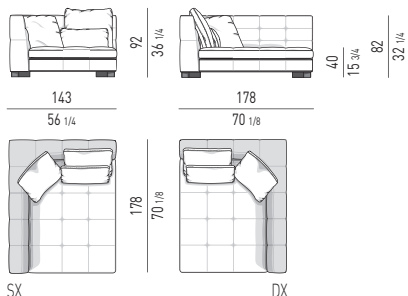

## CHAISE-LONGUES

CHAISE-LONGUE CM **143X178**  
CHAISE-LONGUE CM **143X178**

CHAISE-LONGUE **HIGH** CM **143X178**  
CHAISE-LONGUE **HIGH** CM **143X178**

CHAISE-LONGUE OPEN CM **143X178**  
OPEN CHAISE-LONGUE CM **143X178**