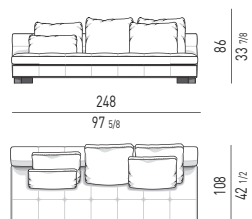

ELEMENTI CENTRALI | CENTRAL ELEMENTS