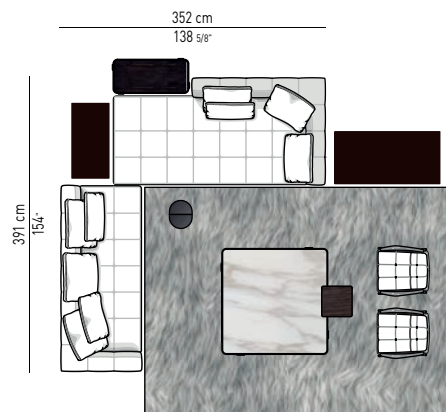

1. **D**
2. 1 elemento terminale sx cm 248x108 H86
   - 1 divano Chaise-Longue Open HIGH dx cm 283x143 H92
   - 2 poltroncine Fynn Saddle-Hide Lounge cm 67x69 H75
   - 1 tavolino Solid cm 100x50 H30
   - 1 tavolino Mattia cm 100x45 H45
   - 1 tavolino Flirt cm 37x30 H52
   - 1 tavolino Mattia cm 140x140 H28
   - 1 tavolino Kyle cm 40x40 H38
   - 1 tavolino contenitore Solid con 1 cassetto cm 140x70 H30
   - 1 tappeto Alps cm 400x300
3. 1 element with 1 armrest sx cm 248x108 H86
   - 1 open sofa Chaise-Longue HIGH dx cm 283x143 H92
   - 2 Fynn Saddle-hide Lounge armchairs cm 67x69 H75
   - 1 Solid coffee table cm 100x50 H30
   - 1 Mattia coffee table cm 100x45 H45
   - 1 Flirt coffee table cm 37x30 H52
   - 1 Mattia coffee table cm 140x140 H28
   - 1 Kyle coffee table cm 40x40 H38
   - 1 Solid storage coffee table with 1 drawer cm 140x70 H30
   - 1 Alps rug cm 400x300
4. 1 Endelement mit 1 Armlehne sx cm 248x108 H86
   - 1 Open Sofa Chaise-Longue HIGH dx cm 283x143 H92
   - 2 Kleiner Armstessel Fynn Saddle-hide Lounge cm 67x69 H75
   - 1 Beistelltisch Solid cm 100x50 H30
   - 1 Beistelltisch Mattia cm 100x45 H45
   - 1 Beistelltisch Flirt cm 37x30 H52
   - 1 Beistelltisch Mattia cm 140x140 H28
   - 1 Beistelltisch Kyle cm 40x40 H38
   - 1 Beistelltisch/Behälter Solid mit 1 Schubladen cm 140x70 H30
   - 1 Teppich Alps cm 400x300