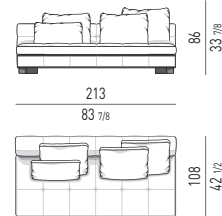

ELEMENTI CENTRALI | CENTRAL ELEMENTS