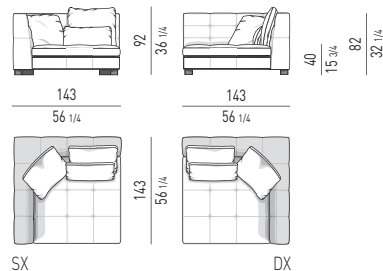

DIVANO CHAISE-LONGUE **HIGH** CM **143X143**
SOFA CHAISE-LONGUE **HIGH** CM **143X143**