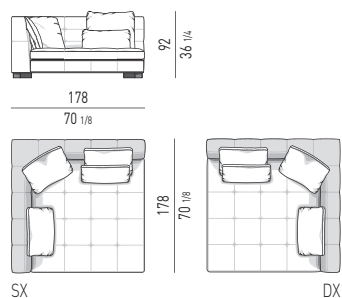

DIVANO CHAISE-LONGUE CM **178X143**  
SOFA CHAISE-LONGUE CM **178X143**

DIVANO CHAISE-LONGUE **HIGH** CM **178X143**  
SOFA CHAISE-LONGUE **HIGH** CM **178X143**

# Minotti

DIVANO CHAISE-LONGUE CM **178X178**  
SOFA CHAISE-LONGUE CM **178X178**

DIVANO CHAISE-LONGUE **HIGH** CM **178X178**  
SOFA CHAISE-LONGUE **HIGH** CM **178X178**

DIVANO CHAISE-LONGUE CM **213X143**  
SOFA CHAISE-LONGUE CM **213X143**