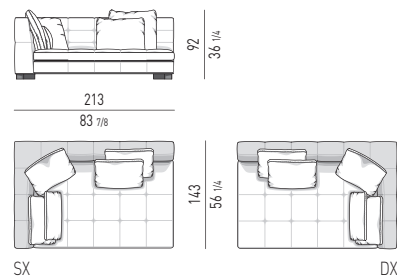

DIVANO CHAISE-LONGUE **HIGH** CM **213X143**
SOFA CHAISE-LONGUE **HIGH** CM **213X143**