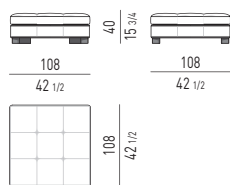

Minotti

POUF | OTTOMANS