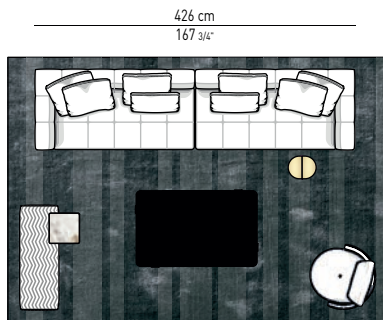

1. **G**
2. 1 elemento terminale sx cm 213x108 H86
   - 1 elemento terminale dx cm 213x108 H86
   - 1 poltrona Torii MEDIUM girevole cm 88x88 H72
   - 1 pouf Quincy Chevron cm 139x52 H38
   - 1 tavolino Kyle cm 40x40 H45
   - 1 tavolino Mattia cm 160x100 H28
   - 1 tavolino Flirt cm 37x30 H52
   - 1 tappeto Dibbets Barcode cm 500x350
3. 1 element with 1 armrest sx cm 213x108 H86
   - 1 element with 1 armrest dx cm 213x108 H86
   - 1 Torii MEDIUM swivel armchair cm 88x88 H72
   - 1 Quincy Chevron ottoman cm 139x52 H38
   - 1 Kyle coffee table cm 40x40 H45
   - 1 Mattia coffee table cm 160x100 H28
   - 1 Flirt coffee table cm 37x30 H52
   - 1 Dibbets Barcode rug cm 500x350
4. 1 Endelement mit 1 Armlehne sx cm 213x108 H86
   - 1 Endelement mit 1 Armlehne dx cm 213x108 H86
   - 1 Sessel Torii MEDIUM drehbar cm 88x88 H72
   - 1 Hocker Quincy Chevron cm 139x52 H38
   - 1 Beistelltisch Kyle cm 40x40 H45
   - 1 Beistelltisch Mattia cm 160x100 H28
   - 1 Beistelltisch Flirt cm 37x30 H52
   - 1 Teppich Dibbets Barcode cm 500x350
5. 1 élément avec 1 accoudoir sx cm 213x108 H86
   - 1 élément avec 1 accoudoir dx cm 213x108 H86
   - 1 fauteuil Torii MEDIUM pivotant cm 88x88 H72
   - 1 petite table Kyle cm 40x40 H45
   - 1 petite table Mattia cm 160x100 H28
   - 1 petite table Flirt cm 37x30 H52
   - 1 tapis Dibbets Barcode cm 500x350