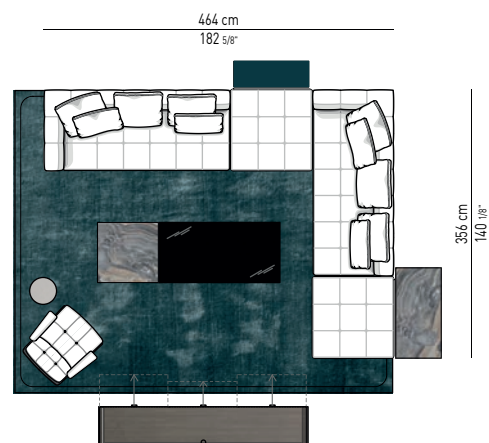

1. **E**
2. 1 elemento terminale sx cm 248x108 H86
   - 1 pouf cm 108x108 H40
   - 1 elemento terminale sx cm 248x108 H86
   - 1 pouf cm 108x108 H40
   - 1 poltrona Daiki cm 93x91 H69
   - 1 contenitore Darren orizzontale Living/Tv con 3 cassettoni cm 277x56 H54,5 - versione LEGS
   - 1 tavolino/pouf Cesar versione B Ø cm 36 H45
   - 1 tavolino Liam cm 80x80 H28
   - 1 tavolino Liam cm 160x80 H27,5
   - 1 tavolino Solid cm 100x35 H45
   - 1 tavolino Linha cm 120x60 H28
   - 1 tappeto Outline cm 500x400
3. 1 element with 1 armrest sx cm 248x108 H86
   - 1 ottoman cm 108x108 H40
   - 1 element with 1 armrest sx cm 248x108 H86
   - 1 ottoman cm 108x108 H40
   - 1 Daiki armchair cm 93x91 H69
   - 1 Darren Living/Tv horizontal sideboard with 3 drawers cm 277x56 H54,5 - LEGS version
   - 1 Cesar coffee table/stool version B Ø cm 36 H45
   - 1 Liam coffee table cm 80x80 H28
   - 1 Liam coffee table cm 160x80 H27,5
   - 1 Solid coffee table cm 100x35 H45
   - 1 Linha coffee table cm 120x60 H28
   - 1 Outline rug cm 500x400
4. 1 Endelement mit 1 Armlehne sx cm 248x108 H86
   - 1 Hocker cm 108x108 H40
   - 1 Endelement mit 1 Armlehne sx cm 248x108 H86
   - 1 Hocker cm 108x108 H40
   - 1 Sessel Daiki cm 93x91 H69
   - 1 horizontales Sideboard Darren Living/Tv mit 3 Schubladen cm 277x56 H54,5 - LEGS Ausführung
   - 1 Beistelltisch/Hocker Cesar B Ausführung Ø cm 36 H45
   - 1 Beistelltisch Liam cm 80x80 H28
   - 1 Beistelltisch Liam cm 160x80 H27,5
   - 1 Beistelltisch Solid cm 100x35 H45
   - 1 Beistelltisch Linha cm 120x60 H28
   - 1 Teppich Outline cm 500x400