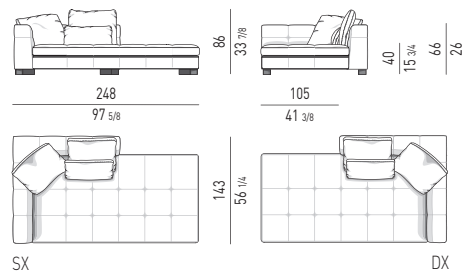

DIVANI CHAISE-LONGUE OPEN | OPEN SOFA CHAISE-LONGUES

DIVANO CHAISE-LONGUE OPEN CM **248X143**
OPEN SOFA CHAISE-LONGUE CM **248X143**