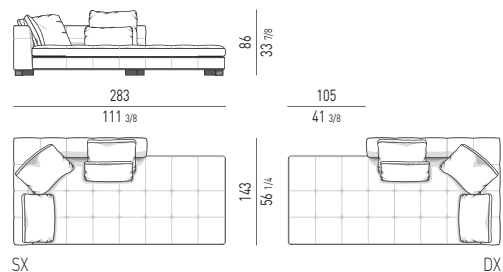

DIVANO CHAISE-LONGUE OPEN CM **283X143**
OPEN SOFA CHAISE-LONGUE CM **283X143**