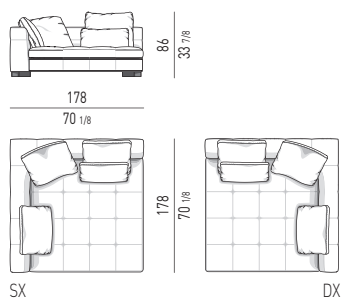

Minotti

DIVANO CHAISE-LONGUE CM **178X178**
SOFA CHAISE-LONGUE CM **178X178**