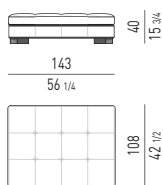

Minotti

POUF | OTTOMANS