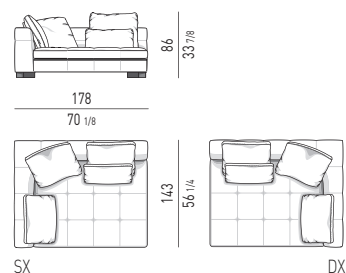

DIVANO CHAISE-LONGUE CM **178X143**
SOFA CHAISE-LONGUE CM **178X143**