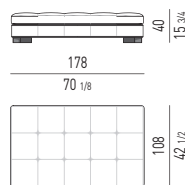

Minotti

POUF | OTTOMANS