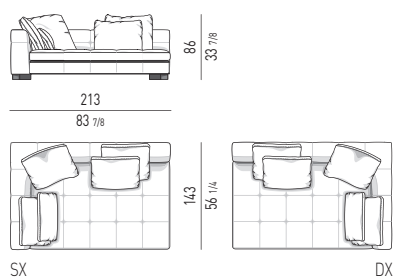

DIVANO CHAISE-LONGUE CM **178X143**  
SOFA CHAISE-LONGUE CM **178X143**

DIVANO CHAISE-LONGUE **HIGH** CM **178X143**  
SOFA CHAISE-LONGUE **HIGH** CM **178X143**

# Minotti

DIVANO CHAISE-LONGUE CM **178X178**  
SOFA CHAISE-LONGUE CM **178X178**

DIVANO CHAISE-LONGUE **HIGH** CM **178X178**  
SOFA CHAISE-LONGUE **HIGH** CM **178X178**

DIVANO CHAISE-LONGUE CM **213X143**  
SOFA CHAISE-LONGUE CM **213X143**