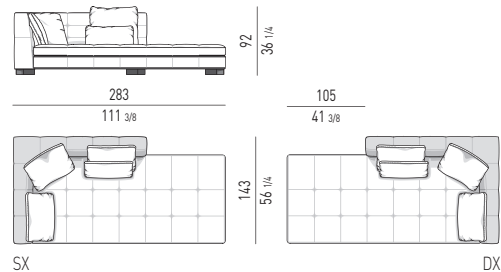

## DIVANI CHAISE-LONGUE OPEN | OPEN SOFA CHAISE-LONGUES

DIVANO CHAISE-LONGUE OPEN CM **248X143**  
OPEN SOFA CHAISE-LONGUE CM **248X143**

DIVANO CHAISE-LONGUE OPEN **HIGH** CM **248X143**  
OPEN SOFA CHAISE-LONGUE **HIGH** CM **248X143**

DIVANO CHAISE-LONGUE OPEN CM **283X143**  
OPEN SOFA CHAISE-LONGUE CM **283X143**

DIVANO CHAISE-LONGUE OPEN **HIGH** CM **283X143**  
OPEN SOFA CHAISE-LONGUE **HIGH** CM **283X143**