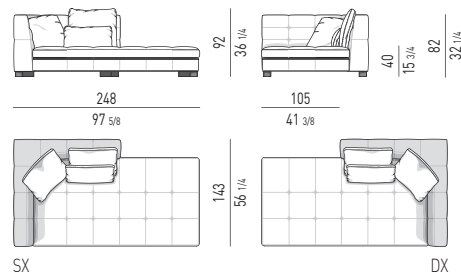

DIVANO CHAISE-LONGUE OPEN **HIGH** CM **248X143**
OPEN SOFA CHAISE-LONGUE **HIGH** CM **248X143**