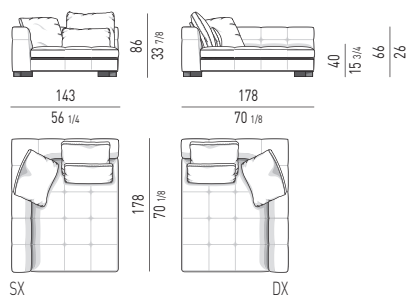

CHAISE-LONGUES

CHAISE-LONGUE CM **143X178**
CHAISE-LONGUE CM **143X178**