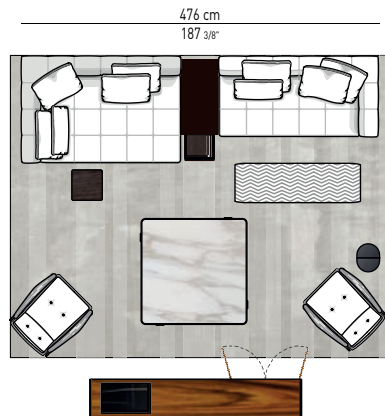

## POSIZIONE POGGIATESTA | HEADRESTS POSITION

POGGIATESTA CM 35 H55  
HEADREST CM 35 H55

POGGIATESTA CM 70 H55  
HEADREST CM 70 H55

**A**

- 1 elemento terminale sx cm 213x108 H86
- 1 pouf cm 143x108 H40
- 1 elemento centrale cm 178x108 H86
- 1 divano Chaise-Longue dx cm 143x143 H86
- 2 poltrone Fynn Saddle-hide cm 82x93 H76
- 1 tavolino Solid cm 100x35 H45
- 2 tavolini Solid cm 35x35 H45
- 1 tavolino/pouf Solid Saddle-hide cm 35x35 H45
- 1 tavolino Linha cm 120x120 H28
- 1 tavolino Linha cm 120x60 H28
- 1 tavolino Flirt cm 37x30 H52
- 1 tappeto Outline cm 600x500
- 1 element with 1 armrest sx cm 213x108 H86
- 1 ottoman cm 143x108 H40
- 1 central element cm 178x108 H86
- 1 sofa Chaise-Longue dx cm 143x143 H86
- 2 Fynn Saddle-hide armchairs cm 82x93 H76
- 1 Solid coffee table cm 100x35 H45
- 2 Solid coffee tables cm 35x35 H45
- 1 Solid Saddle-hide coffee table/ottoman cm 35x35 H45
- 1 Linha coffee table cm 120x120 H28
- 1 Linha coffee table cm 120x60 H28
- 1 Flirt coffee table cm 37x30 H52
- 1 Outline rug cm 600x500
- 1 Endelement mit 1 Armlehne sx cm 213x108 H86
- 1 Hocker cm 143x108 H40
- 1 Mittelelement cm 178x108 H86
- 1 Sofa Chaise-Longue dx cm 143x143 H86
- 2 Sessel Fynn Saddle-hide cm 82x93 H76
- 1 Beistelltisch Solid cm 100x35 H45
- 2 Beistelltische Solid cm 35x35 H45
- 1 Beistelltisch/Hocker Solid Saddle-hide cm 35x35 H45
- 1 Beistelltisch Linha cm 120x120 H28
- 1 Beistelltisch Linha cm 120x60 H28
- 1 Beistelltisch Flirt cm 37x30 H52
- 1 Teppich Outline cm 600x500
- 1 élément avec 1 accoudoir sx cm 213x108 H86
- 1 pouf cm 143x108 H40
- 1 élément central cm 178x108 H86
- 1 canapé Chaise-Longue dx cm 143x143 H86
- 2 fauteuils Fynn Saddle-hide cm 82x93 H76
- 1 petite table Solid cm 100x35 H45
- 2 petites tables Solid cm 35x35 H45
- 1 petite table/pouf Solid Saddle-hide cm 35x35 H45
- 1 petite table Linha cm 120x120 H28
- 1 petite table Linha cm 120x60 H28
- 1 petite table Flirt cm 37x30 H52
- 1 tapis Outline cm 600x500