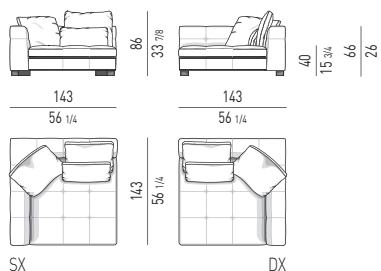

DIVANI CHAISE-LONGUE | SOFA CHAISE-LONGUES

DIVANO CHAISE-LONGUE CM **143X143**
SOFA CHAISE-LONGUE CM **143X143**