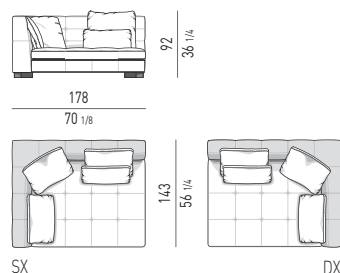

DIVANO CHAISE-LONGUE **HIGH** CM **178X143**
SOFA CHAISE-LONGUE **HIGH** CM **178X143**