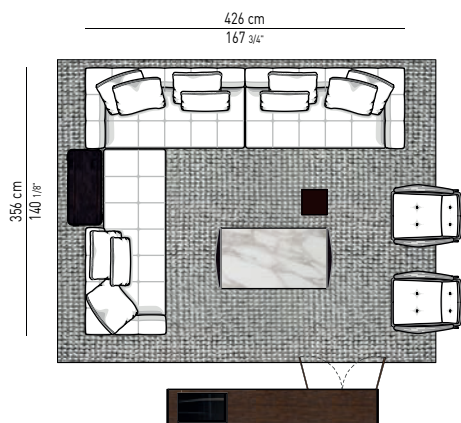

1. **H**
2. 1 elemento terminale penisola sx cm 248x108 H86
   - 1 elemento terminale sx cm 213x108 H86
   - 1 elemento terminale dx cm 213x108 H86
   - 2 poltrone Fynn Saddle-hide cm 82x93 H76
   - 1 contenitore Boteco orizzontale Living con 2 ante cm 280x50 H60
   - 1 tavolino Mattia cm 100x45 H45
   - 1 tavolino Fynn cm 155x80 H28
   - 1 tavolino Solid cm 35x35 H45
   - 1 tappeto Osaka cm 500x400
3. 1 open-end element with 1 armrest sx cm 248x108 H86
   - 1 element with 1 armrest sx cm 213x108 H86
   - 1 element with 1 armrest dx cm 213x108 H86
   - 2 Fynn Saddle-hide armchairs cm 82x93 H76
   - 1 Boteco Living horizontal sideboard with 2 doors cm 280x50 H60
   - 1 Mattia coffee table cm 100x45 H45
   - 1 Fynn coffee table cm 155x80 H28
   - 1 Solid coffee table cm 35x35 H45
   - 1 Osaka rug cm 500x400
4. 1 Halbinselement mit 1 Armlehne sx cm 248x108 H86
   - 1 Endelement mit 1 Armlehne sx cm 213x108 H86
   - 1 Endelement mit 1 Armlehne dx cm 213x108 H86
   - 2 sessel Fynn Saddle-hide cm 82x93 H76
   - 1 horizontales Sideboard Boteco Living mit 2 Türen cm 280x50 H60
   - 1 Beistelltisch Mattia cm 100x45 H45
   - 1 Beistelltisch Fynn cm 155x80 H28
   - 1 Beistelltisch Solid cm 35x35 H45
   - 1 Teppich Osaka cm 500x400
5. 1 élément îlot avec 1 accoudoir sx cm 248x108 H86
   - 1 élément avec 1 accoudoir sx cm 213x108 H86
   - 1 élément avec 1 accoudoir dx cm 213x108 H86
   - 2 fauteuils Fynn Saddle-hide cm 82x93 H76
   - 1 bahut horizontal Boteco Living avec 2 portes cm 280x50 H60
   - 1 petite table Mattia cm 100x45 H45
   - 1 petite table Fynn cm 155x80 H28
   - 1 petite table Solid cm 35x35 H45
   - 1 tapis Osaka cm 500x400