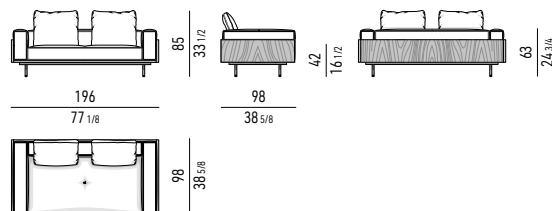

CUSCINI OPTIONAL PER POLTRONA OPTIONAL CUSHIONS FOR ARMCHAIR

DIVANI SOFAS