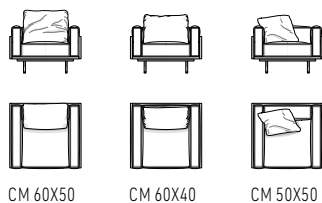

CUSCINI OPTIONAL SUGGERITI SUGGESTED OPTIONAL CUSHIONS