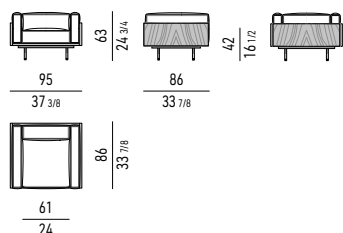

POLTRONA ARMCHAIR