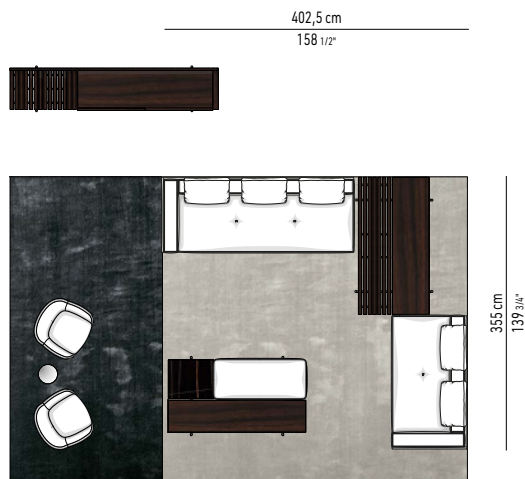

C

1 Brasilia - elemento terminale sx cm 252x98 H85 1 Superquadra - tavolino cm 180x104,5 H22 1 Brasilia - elemento terminale dx cm 175x98 H85 1 Superquadra - panca con 2 TOP sx cm 182x102 H34 2 Belt - poltrone Lounge cm 73x72 H71 1 Pilotis - tavolino Ø cm 27 H45 1 Superquadra - contenitore orizzontale Living/Tv sx cm 273,5x60 H48,5 1 Dibbets Flag - tappeto cm 600x400	1 Brasilia - endelement mit 1 Armlehne sx cm 252x98 H85 1 Superquadra - Beistelltisch cm 180x104,5 H22 1 Brasilia - endelement mit 1 Armlehne dx cm 175x98 H85 1 Superquadra - Bank mit 2 TOP sx cm 182x102 H34 2 Belt - Lounge Sessel cm 73x72 H71 1 Pilotis - Beistelltisch Ø cm 27 H45 1 Superquadra - Living/Tv horizontales Sideboard sx cm 273,5x60 H48,5 1 Dibbets Flag - Teppich cm 600x400
1 Brasilia - element with 1 armrest sx cm 252x98 H85 1 Superquadra - coffee table cm 180x104,5 H22 1 Brasilia - element with 1 armrest dx cm 175x98 H85 1 Superquadra - bench with 2 TOP sx cm 182x102 H34 2 Belt - Lounge armchairs cm 73x72 H71 1 Pilotis - side table Ø cm 27 H45 1 Superquadra - Living/Tv horizontal sideboard sx cm 273,5x60 H48,5 1 Dibbets Flag - rug cm 600x400	1 Brasilia - élément avec 1 accoudoir sx cm 252x98 H85 1 Superquadra - petite table cm 180x104,5 H22 1 Brasilia - élément avec 1 accoudoir dx cm 175x98 H85 1 Superquadra - banc avec 2 TOP sx cm 182x102 H34 2 Belt - fauteuils Lounge cm 73x72 H71 1 Pilotis - petite table Ø cm 27 H45 1 Superquadra - bahut horizontal Living/Tv sx cm 273,5x60 H48,5 1 Dibbets Flag - tapis cm 600x400