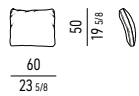

KISSEN "DOUBLE"

Kissen gepolstert mit 100 % kanalisierten Gänsedaunen mit Sterilisierung der Füllung nach Vorgabe der Verordnung (EU) 1069/2009 (Assopiuma-zertifiziert, Gold Label) mit Polyurethan-Einlage. Komplett abnehmbarer Bezug. Vorderseite aus Stoff mit Aspen- oder Nabuk-Lederband. Rückseite in demselben Leder wie der vordere Band. Das Kissen ist nicht wendbar.

COUSSIN "MIRAGE"

Coussin garnissage 100 % plume d'oie cloisonnée, soumise à un traitement d'assainissement conformément au règlement CE 1069/2009 (certifiée Assopiuma, Label Or) avec insert en polyuréthane. Entièrement déhoussable. Revêtement faces avant et arrière en tissu Mirage (avec effet dégradé). Le coussin est réversible.

COUSSIN "DOUBLE"

Coussin garnissage 100 % plume d'oie cloisonnée, soumise à un traitement d'assainissement conformément au règlement CE 1069/2009 (certifiée Assopiuma, Label Or) avec insert en polyuréthane. Entièrement déhoussable. Revêtement face avant en tissu avec bande en cuir Aspen ou Nabuk. Revêtement face arrière dans le même cuir que la bande de la face avant. Le coussin n'est pas réversible.

CUSCINO SCHIENALE OPTIONAL CON FASCIA OPTIONAL BACKREST CUSHION WITH BAND