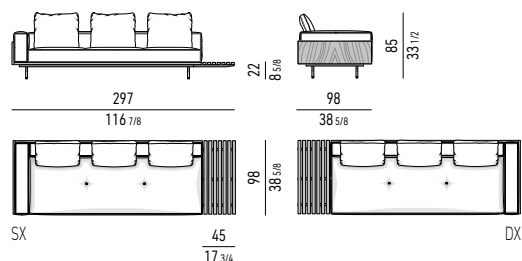

TOP CON DOGHE IN NOCE SLATS IN WALNUT TOP

TOP IN PALISSANDRO SANTOS PALISANDER SANTOS TOP

DIVANO TERMINALE CM 297 CON TOP SMALL ELEMENT WITH 1 ARMREST CM 297 WITH TOP SMALL

TOP CON DOGHE IN NOCE SLATS IN WALNUT TOP