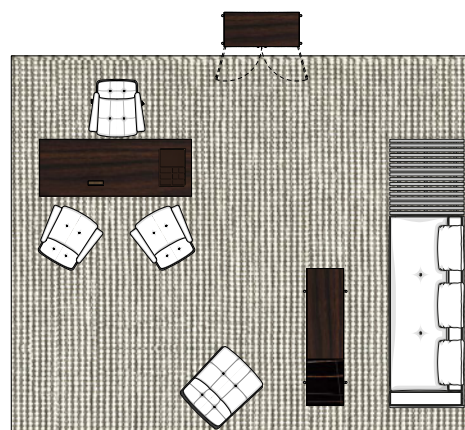

D

1 Brasilia - divano terminale con TOP LARGE dx cm 350x98 H85 1 Daiki - poltrona senza braccioli cm 72x91 H69 1 Superquadra - tavolino cm 180x57,5 H22 1 Daiki Studio - poltrona EXECUTIVE con ruote cm 74x76 H91 2 Daiki Studio - poltrone con base e piedini cm 74x74 H87 1 Linha Studio - scrittoio cm 200x75 H74 1 Superquadra - contenitore verticale cm 105x45 H141 1 Osaka - tappeto cm 600x500	1 Brasilia - endelement mit 1 Armlehne mit TOP LARGE dx cm 350x98 H85 1 Daiki - Sessel ohne Armlehnen cm 72x91 H69 1 Superquadra - Beistelltisch cm 180x57,5 H22 1 Daiki Studio - Sessel EXECUTIVE mit Rollen cm 74x76 H91 2 Daiki Studio - Sessel mit Unterbau und Füßen cm 74x74 H87 1 Linha Studio - Schreibtisch cm 200x75 H74 1 Superquadra - vertikales Sideboard cm 105x45 H141 1 Osaka - Teppich cm 600x500
1 Brasilia - element with 1 armrest with TOP LARGE dx cm 350x98 H85 1 Daiki - armchair without armrests cm 72x91 H69 1 Superquadra - coffee table cm 180x57,5 H22 1 Daiki Studio - armchair EXECUTIVE with casters cm 74x76 H91 2 Daiki Studio - armchairs with base and feet cm 74x74 H87 1 Linha Studio - writing desk cm 200x75 H74 1 Superquadra - vertical cabinet cm 105x45 H141 1 Osaka - rug cm 600x500	1 Brasilia - élément avec 1 accoudoir avec TOP LARGE dx cm 350x98 H85 1 Daiki - fauteuil sans accoudoirs cm 72x91 H69 1 Superquadra - petite table cm 180x57,5 H22 1 Daiki Studio - fauteuil EXECUTIVE avec roulettes cm 74x76 H91 2 Daiki Studio - fauteuils avec piétement et pieds cm 74x74 H87 1 Linha Studio - bureau cm 200x75 H74 1 Superquadra - bahut vertical cm 105x45 H141 1 Osaka - tapis cm 600x500