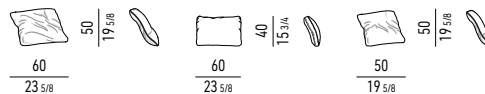

METALLO SATINATO SATIN METAL

BRANDY

PUNTALE TIP

METALLO LUCIDO POLISHED METAL

BRANDY

POLTRONA ARMCHAIR

CUSCINI OPTIONAL SUGGERITI SUGGESTED OPTIONAL CUSHIONS

CUSCINI OPTIONAL PER POLTRONA OPTIONAL CUSHIONS FOR ARMCHAIR