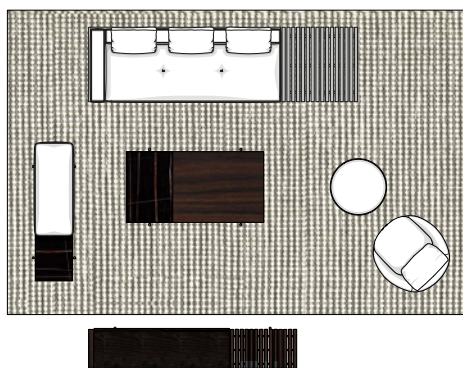

RETRO | BACK

VISTA FRONTALE DEI CUSCINI "DOUBLE" CONFEZIONATI CON TESSUTO "MIRAGE" FRONT VIEW OF THE "DOUBLE" CUSHIONS UPHOLSTERED IN "MIRAGE" FABRIC

- A**
- | | |
|------------------------------------------------------------------------|-----------------------------------------------------------------------|
| 1 Brasilia - elemento terminale sx cm 175x98 H85 | 1 Brasilia - endelement mit 1 Armlehne sx cm 175x98 H85 |
| 1 Brasilia - tavolino di congiunzione cm 44x98 | 1 Brasilia - Verbindungstischchen cm 44x98 |
| 1 Brasilia - elemento terminale dx cm 175x98 H85 | 1 Brasilia - endelement mit 1 Armlehne dx cm 175x98 H85 |
| 1 Brasilia - poltrona cm 95x86 H63 | 1 Brasilia - Sessel cm 95x86 H63 |
| 1 Superquadra - panca con TOP cm 126x128 H34 | 1 Superquadra - Bank mit TOP cm 126x128 H34 |
| 1 Roger - SPRING UNIT panca cm 120x52 H42 | 1 Roger - SPRING UNIT Bank cm 120x52 H42 |
| 1 Superquadra - tavolino cm 122x128 H22 | 1 Superquadra - Beistelltisch cm 122x128 H22 |
| 1 Pilotis - tavolino Ø cm 27 H45 | 1 Pilotis - Beistelltisch Ø cm 27 H45 |
| 1 Superquadra - contenitore orizzontale Living/Tv sx cm 273,5x60 H48,5 | 1 Superquadra - Living/Tv horizontales Sideboard sx cm 273,5x60 H48,5 |
| 1 Wisp Rainbow - tappeto cm 600x400 | 1 Wisp Rainbow - Teppich cm 600x400 |
| 1 Brasilia - element with 1 armrest sx cm 175x98 H85 | 1 Brasilia - élément avec 1 accoudoir sx cm 175x98 H85 |
| 1 Brasilia - connecting table cm 44x98 | 1 Brasilia - table basse de jonction cm 44x98 |
| 1 Brasilia - element with 1 armrest dx cm 175x98 H85 | 1 Brasilia - élément avec 1 accoudoir dx cm 175x98 H85 |
| 1 Brasilia - armchair cm 95x86 H63 | 1 Brasilia - fauteuil cm 95x86 H63 |
| 1 Superquadra - bench with TOP cm 126x128 H34 | 1 Superquadra - banc avec TOP cm 126x128 H34 |
| 1 Roger - SPRING UNIT bench cm 120x52 H42 | 1 Roger - SPRING UNIT banc cm 120x52 H42 |
| 1 Superquadra - coffee table cm 122x128 H22 | 1 Superquadra - petite table cm 122x128 H22 |
| 1 Pilotis - side table Ø cm 27 H45 | 1 Pilotis - petite table Ø cm 27 H45 |
| 1 Superquadra - Living/Tv horizontal sideboard sx cm 273,5x60 H48,5 | 1 Superquadra - bahut horizontal Living/Tv sx cm 273,5x60 H48,5 |
| 1 Wisp Rainbow - rug cm 600x400 | 1 Wisp Rainbow - tapis cm 600x400 |