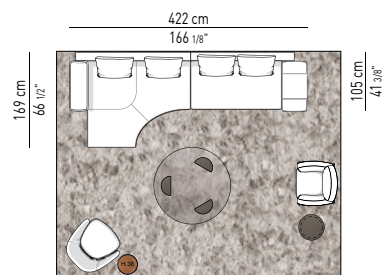

C

1 Divano Chaise-Longue con bracciolo cm 216x169 H80 1 offset elemento cm 184x102 H80 1 pouf con magneti dx cm 44x89 H44 1 poltrona Angie cm 88x94 H87 1 poltrona Shelley cm 85x87 H70 1 tavolino Grant Ø cm 35 H38 1 tavolino Wedge Ø cm 135 H29 1 tavolino Richer Ø cm 45 H51 1 tappeto Wisp cm 500x400	1 sofa Chaise-Longue with armrest cm 216x169 H80 1 offset element cm 184x102 H80 1 ottoman with magnets dx cm 44x89 H44 1 Angie armchair cm 88x94 H87 1 Shelley armchair cm 85x87 H70 1 Grant coffee table Ø cm 35 H38 1 Wedge coffee table Ø cm 135 H29 1 Richer coffee table Ø cm 45 H51 1 Wisp rug cm 500x400	1 Sofa Chaise-Longue mit Armlehne cm 216x169 H80 1 Offset Element cm 184x102 H80 1 Hocker mit Magneten dx cm 44x89 H44 1 Sessel Angie cm 88x94 H87 1 Sessel Shelley cm 85x87 H70 1 Beistelltisch Grant Ø cm 35 H38 1 Beistelltisch Wedge Ø cm 135 H29 1 Beistelltisch Richer Ø cm 45 H51 1 Teppich Wisp cm 500x400