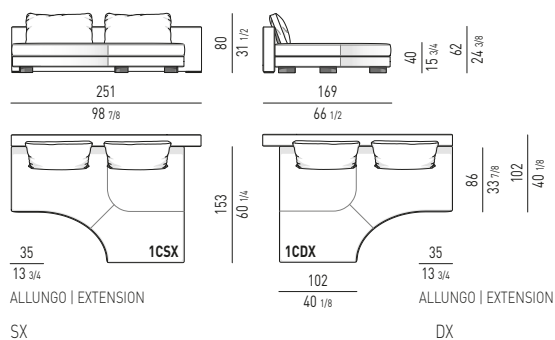

OFFSET DIVANO CHAISE-LONGUE CON ALLUNGO E BRACCIOLO OFFSET SOFA CHAISE-LONGUE WITH EXTENSION AND ARMREST

PROFONDITÀ DI SEDUTA CM 86 | SEAT DEPTH CM 86

OFFSET DIVANO CHAISE-LONGUE CON ALLUNGO E BRACCIOLO CM **284X169**
OFFSET SOFA CHAISE-LONGUE WITH EXTENSION AND ARMREST CM **284X169**