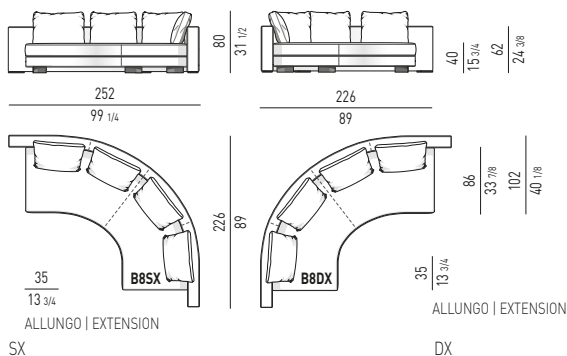

DOPPIO OFFSET ELEMENTO CURVO CON DOPPIO ALLUNGO DOUBLE OFFSET ROUND ELEMENT WITH DOUBLE EXTENSION

DOPPIO OFFSET ELEMENTO CURVO CON DOPPIO ALLUNGO CM **252X226**
DOUBLE OFFSET ROUND ELEMENT WITH DOUBLE EXTENSION CM **252X226**