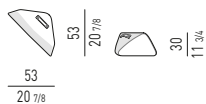

CUSCINO ANGOLARE AMOVIBILE OPTIONAL | OPTIONAL ANGULAR REMOVABLE CUSHION