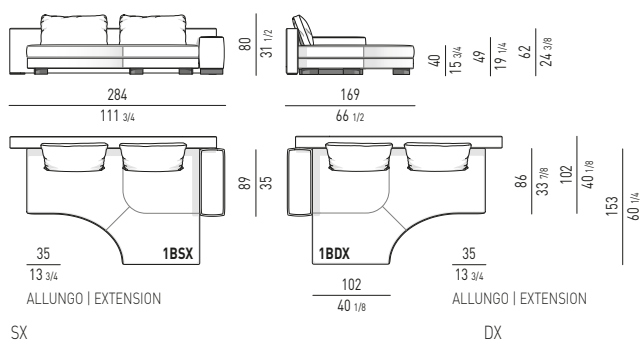

OFFSET DIVANO CHAISE-LONGUE CON ALLUNGO E BRACCIOLO OFFSET SOFA CHAISE-LONGUE WITH EXTENSION AND ARMREST

PROFONDITÀ DI SEDUTA CM 86 | SEAT DEPTH CM 86

OFFSET DIVANO CHAISE-LONGUE CON ALLUNGO E BRACCIOLO CM **284X169**
OFFSET SOFA CHAISE-LONGUE WITH EXTENSION AND ARMREST CM **284X169**