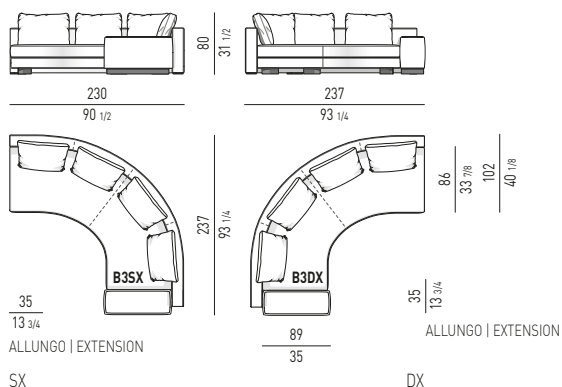

ELEMENTO CURVO CON DOPPIO ALLUNGO E BRACCIOLO CM **230X237**
ROUND ELEMENT WITH DOUBLE EXTENSION AND ARMREST CM **230X237**