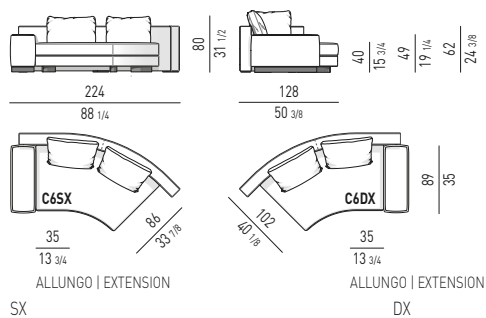

OFFSET ELEMENTI SEMICURVI CON ALLUNGO E BRACCIOLO | OFFSET SEMI-ROUND ELEMENTS WITH EXTENSION AND ARMREST

OFFSET ELEMENTO SEMICURVO CON ALLUNGO E BRACCIOLO CM **224X128**
OFFSET SEMI-ROUND ELEMENT WITH EXTENSION AND ARMREST CM **224X128**