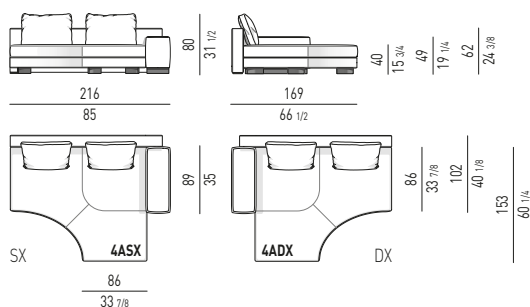

DIVANO CHAISE-LONGUE CON BRACCIOLO | SOFA CHAISE-LONGUE WITH ONE ARMREST

PROFONDITÀ DI SEDUTA CM 86 | SEAT DEPTH CM 86

DIVANO CHAISE-LONGUE CON BRACCIOLO CM **216X169**
SOFA CHAISE-LONGUE WITH ONE ARMREST CM **216X169**