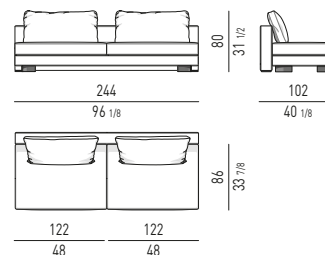

DIVANI ANGOLARI | CORNER SOFAS

DIVANO ANGOLARE CM 198
CORNER SOFA CM 198

DIVANO ANGOLARE CM 218
CORNER SOFA CM 218

ELEMENTI DAYBED | DAYBED ELEMENTS

DIVANO ANGOLARE CM 260
CORNER SOFA CM 260

ELEMENTO DAYBED CM 198
DAYBED ELEMENT CM 198