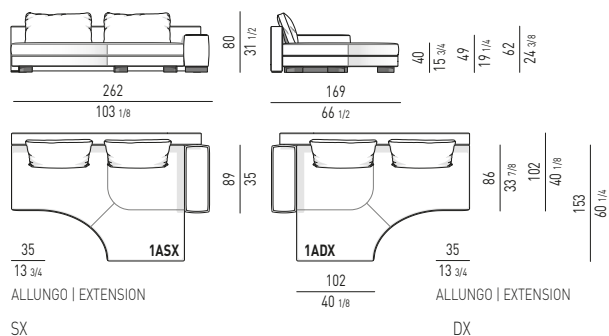

DIVANO CHAISE-LONGUE CON ALLUNGO E BRACCIOLO | SOFA CHAISE-LONGUE WITH EXTENSION AND ARMREST

PROFONDITÀ DI SEDUTA CM 86 | SEAT DEPTH CM 86

DIVANO CHAISE-LONGUE CON ALLUNGO E BRACCIOLO CM **262X169**
SOFA CHAISE-LONGUE WITH EXTENSION AND ARMREST CM **262X169**