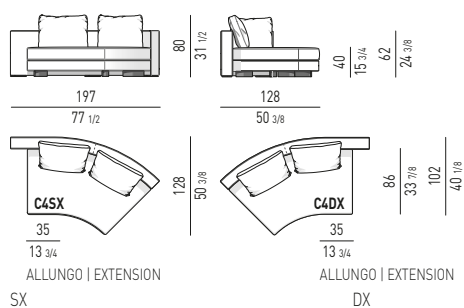

OFFSET ELEMENTI SEMICURVI CON ALLUNGO | OFFSET SEMI-ROUND ELEMENTS WITH EXTENSION

OFFSET ELEMENTO SEMICURVO CON ALLUNGO CM **197X128**
OFFSET SEMI-ROUND ELEMENT WITH EXTENSION CM **197X128**