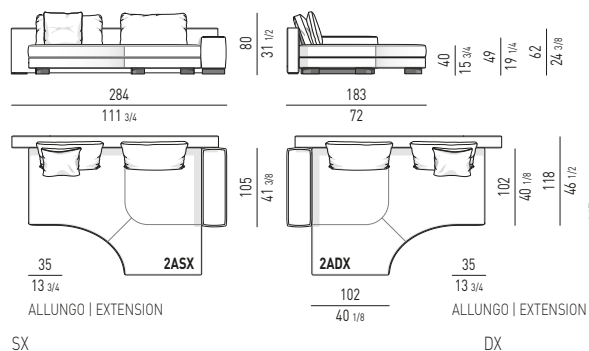

OFFSET DIVANO CHAISE-LONGUE CON ALLUNGO E BRACCIOLO OFFSET SOFA CHAISE-LONGUE WITH EXTENSION AND ARMREST

PROFONDITÀ DI SEDUTA CM 102 | SEAT DEPTH CM 102

OFFSET DIVANO CHAISE-LONGUE CON ALLUNGO E BRACCIOLO CM **284X183**
OFFSET SOFA CHAISE-LONGUE WITH EXTENSION AND ARMREST CM **284X183**