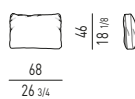

CUSCINI SCHIENALE OPTIONAL | OPTIONAL BACK CUSHIONS