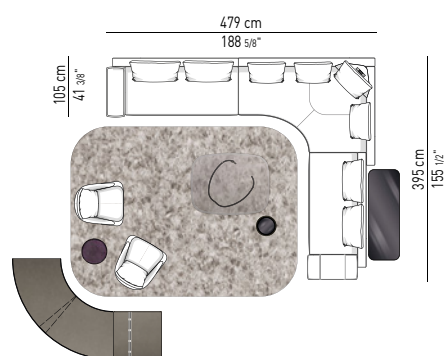

1. **G**
2. 1 elemento terminale sx con bracciolo cm 235x105 H80
   - 1 offset divano Chaise-Longue angolare sx con allungo cm 244x191 H80
   - 1 offset elemento dx cm 204x102 H80
   - 1 pouf con magneti dx cm 44x89 H44
   - 2 poltrone Lawson Lounge Legs cm 79x89 H80
   - 1 tavolino contenitore open Amber cm 84x86 H36
   - 1 contenitore curvo open Amber cm 179x179 H36
   - 1 tavolino Grant Ø 45 H38
   - 1 tavolino Bangle cm 140x110 H28
   - 1 tavolino Bailly Ø cm 35 H45
   - 1 consolle Clive cm 160x55 H60
   - 1 tappeto Wisp Roundy cm 400x300
3. 1 Endelement sx mit 1 Armlehne cm 235x105 H80
   - 1 Offset Chaise-Longue Ecksofa sx mit Verlängerung cm 244x191 H80
   - 1 Offset Element dx cm 204x102 H80
   - 1 Hocker mit Magneten sx cm 44x89 H44
   - 2 Sessel Lawson Lounge Legs cm 79x89 H80
   - 1 Beistelltisch mit offenem Fach Amber cm 84x86 H36
   - 1 Rundes Sideboard mit offenem Fach Amber cm 179x179 H36
   - 1 Beistelltisch Grant Ø cm 45 H38
   - 1 Beistelltisch Bangle cm 140x110 H28
   - 1 Beistelltisch Bailly Ø cm 35 H45
   - 1 Konsole Clive cm 160x55 H60
   - 1 Teppich Wisp Roundy cm 400x300

1. 1 element with 1 armrest sx cm 235x105 H80
   - 1 offset Chaise-Longue corner sofa sx with extension cm 244x191 H80
   - 1 offset element dx cm 204x102 H80
   - 1 ottoman with magnets dx cm 44x89 H44
   - 2 Legs Lawson Lounge armchairs cm 79x89 H80
   - 1 Amber open storage coffee table cm 84x86 H36
   - 1 Amber round open sideboard cm 179x179 H36
   - 1 Grant coffee table Ø cm 45 H38
   - 1 Bangle coffee table cm 140x110 H28
   - 1 Bailly coffee table Ø cm 35 H45
   - 1 Clive console table cm 160x55 H60
   - 1 Wisp Roundy rug cm 400x300
2. 1 élément avec 1 accoudoir sx cm 235x105 H80
   - 1 offset canapé d'angle Chaise-Longue sx avec allonge cm 244x191 H80
   - 1 offset élément dx cm 204x102 H80
   - 1 pouf avec aimants sx cm 44x89 H44
   - 2 fauteuils Lawson Lounge Legs cm 79x89 H80
   - 1 petite table récipient ouverte Amber cm 84x86 H36
   - 1 meuble rond ouverte Amber cm 179x179 H36
   - 1 petite table Grant Ø cm 45 H38
   - 1 petite table Bangle cm 140x110 H28
   - 1 petite table Bailly Ø cm 35 H45
   - 1 console Clive cm 160x55 H60
   - 1 tapis Wisp Roundy cm 400x300