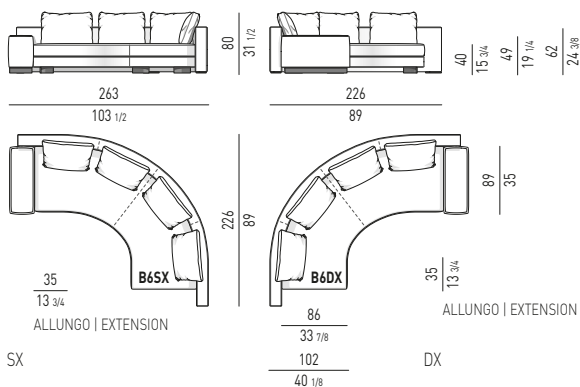

OFFSET ELEMENTI CURVI CON DOPPIO ALLUNGO E BRACCIOLO | OFFSET ROUND ELEMENTS WITH DOUBLE EXTENSION AND ARMREST

OFFSET ELEMENTO CURVO CON DOPPIO ALLUNGO E BRACCIOLO CM **263X226**
OFFSET ROUND ELEMENT WITH DOUBLE EXTENSION AND ARMREST CM **263X226**