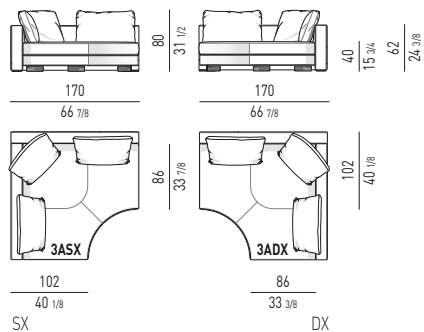

ELEMENTO ANGOLARE | CORNER ELEMENT

ELEMENTO ANGOLARE CM **170X170**
CORNER ELEMENT CM **170X170**