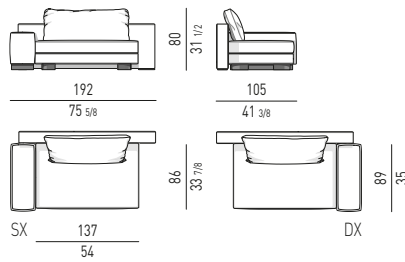

OFFSET ELEMENTO TERMINALE CON BRACCIOLO CM **192**
OFFSET ELEMENT WITH ONE ARMREST CM **192**