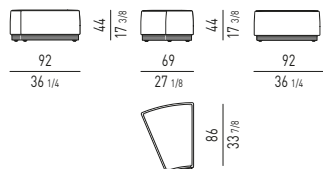

POUF CON MAGNETI | OTTOMANS WITH MAGNETS

POUF CON MAGNETI CM **44X89**
OTTOMAN WITH MAGNETS CM **44X89**

POUF CON MAGNETI CM **44X105**
OTTOMAN WITH MAGNETS CM **44X105**

POUF CON MAGNETI CM **86X86**
OTTOMAN WITH MAGNETS CM **86X86**

POUF SEMICURVO CON MAGNETI CM **69X92**
SEMI-ROUND OTTOMAN WITH MAGNETS CM **69X92**

* ABBINAMENTO CONSIGLIATO SOLO CON TAVOLINI CONTENITORE E CONTENITORI AMBER.

* RECOMMENDED PAIRING ONLY WITH AMBER STORAGE COFFEE TABLES AND SIDEBORDS.

POUF STAND ALONE | OTTOMANS STAND ALONE

POUF STAND ALONE CM **44X89**
OTTOMAN STAND ALONE CM **44X89**

POUF STAND ALONE CM **44X105**
OTTOMAN STAND ALONE CM **44X105**

POUF STAND ALONE CM **86X86**
OTTOMAN STAND ALONE CM **86X86**

POUF SEMICURVO STAND ALONE CM **69X92**
SEMI-ROUND OTTOMAN STAND ALONE CM **69X92**

DIVANO CHAISE-LONGUE CON BRACCIOLO | SOFA CHAISE-LONGUE WITH ONE ARMREST

PROFONDITÀ DI SEDUTA CM 86 | SEAT DEPTH CM 86