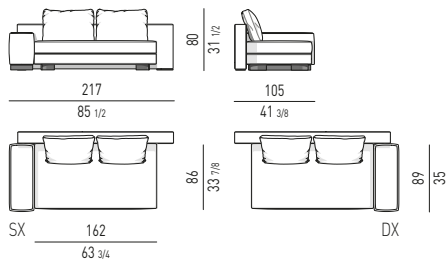

OFFSET ELEMENTO TERMINALE CON BRACCIOLO CM **217**
OFFSET ELEMENT WITH ONE ARMREST CM **217**