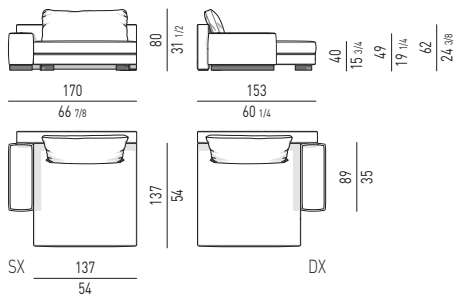

ELEMENTO DAYBED CM 218
DAYBED ELEMENT CM 218

ELEMENTO DAYBED CM 260
DAYBED ELEMENT CM 260

Minotti

CHAISE-LONGUE SQUARE

OFFSET ELEMENTI TERMINALI CON BRACCIOLO | OFFSET ELEMENTS WITH ONE ARMREST

OFFSET ELEMENTO TERMINALE CON BRACCIOLO CM **177**
 OFFSET ELEMENT WITH ONE ARMREST CM **177**