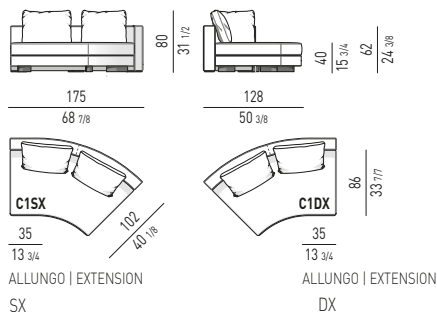

ELEMENTO SEMICURVO CON ALLUNGO SEMI-ROUND ELEMENT WITH EXTENSION

ELEMENTO SEMICURVO CON ALLUNGO CM **175X128**
SEMI-ROUND ELEMENT WITH EXTENSION CM **175X128**