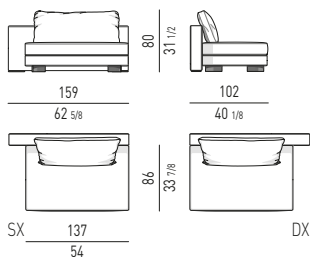

OFFSET ELEMENTO CM 159
OFFSET ELEMENT CM 159