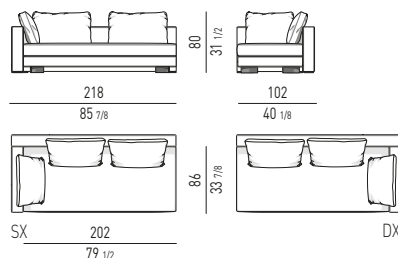

DIVANI ANGOLARI | CORNER SOFAS

DIVANO ANGOLARE CM 198
CORNER SOFA CM 198

DIVANO ANGOLARE CM 218
CORNER SOFA CM 218

ELEMENTI DAYBED | DAYBED ELEMENTS

DIVANO ANGOLARE CM 260
CORNER SOFA CM 260

ELEMENTO DAYBED CM 198
DAYBED ELEMENT CM 198