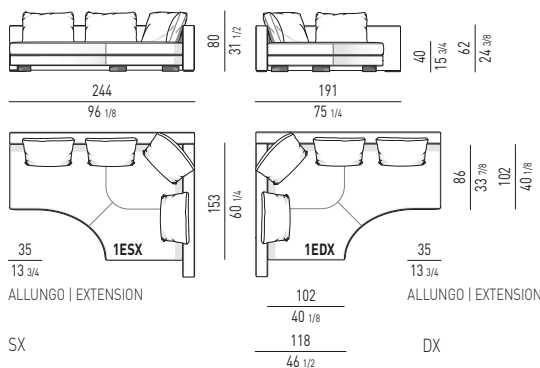

ELEMENTO ANGOLARE | CORNER ELEMENT

ELEMENTO ANGOLARE CM **170X170**
CORNER ELEMENT CM **170X170**