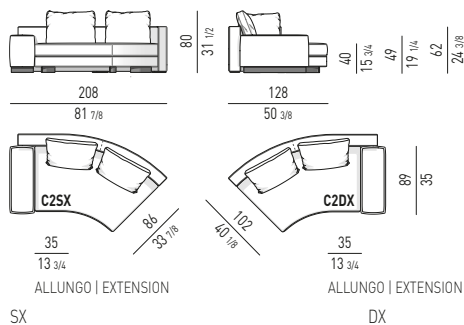

ELEMENTI SEMICURVI CON ALLUNGO E BRACCIOLO | SEMI-ROUND ELEMENTS WITH EXTENSION AND ARMREST

ELEMENTO SEMICURVO CON ALLUNGO E BRACCIOLO CM **208X128**
SEMI-ROUND ELEMENT WITH EXTENSION AND ARMREST CM **208X128**