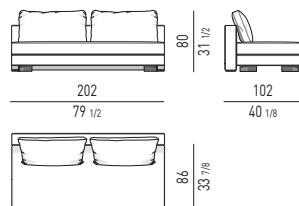

ELEMENTO CENTRALE CM 202
CENTRAL ELEMENT CM 202