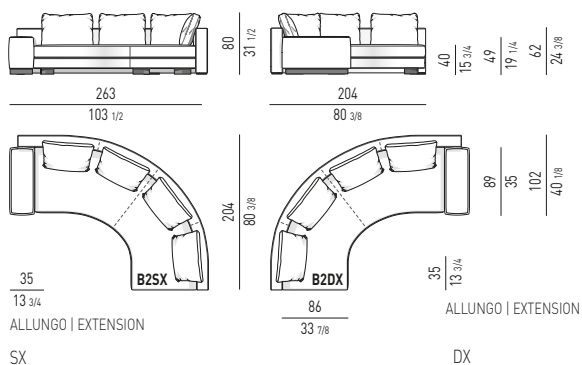

ELEMENTI CURVI CON DOPPIO ALLUNGO E BRACCIOLO | ROUND ELEMENTS WITH DOUBLE EXTENSION AND ARMREST

ELEMENTO CURVO CON DOPPIO ALLUNGO E BRACCIOLO CM **263X204**
ROUND ELEMENT WITH DOUBLE EXTENSION AND ARMREST CM **263X204**