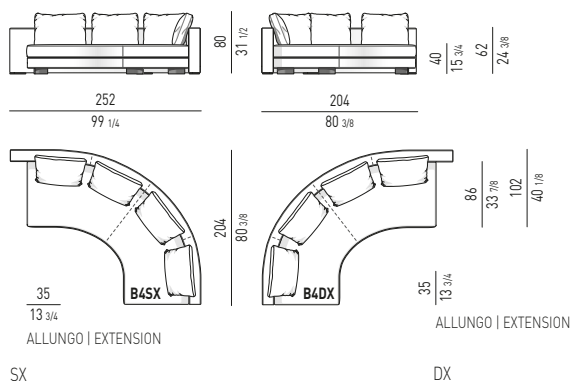

OFFSET ELEMENTI CURVI CON DOPPIO ALLUNGO | OFFSET ROUND ELEMENTS WITH DOUBLE EXTENSION

OFFSET ELEMENTO CURVO CON DOPPIO ALLUNGO CM **252X204**
OFFSET ROUND ELEMENT WITH DOUBLE EXTENSION CM **252X204**