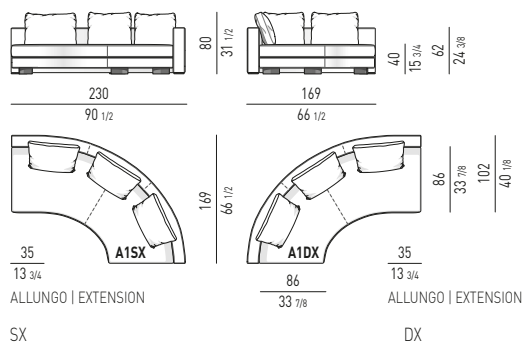

ELEMENTO CURVO CON SINGOLO ALLUNGO ROUND ELEMENT WITH SINGLE EXTENSION

ELEMENTO CURVO CON SINGOLO ALLUNGO CM **230X169**
ROUND ELEMENT WITH SINGLE EXTENSION CM **230X169**