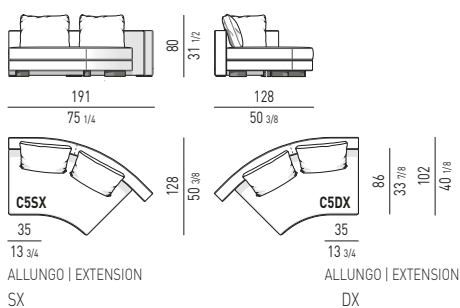

OFFSET ELEMENTO SEMICURVO CON ALLUNGO CM **191X128**
OFFSET SEMI-ROUND ELEMENT WITH EXTENSION CM **191X128**