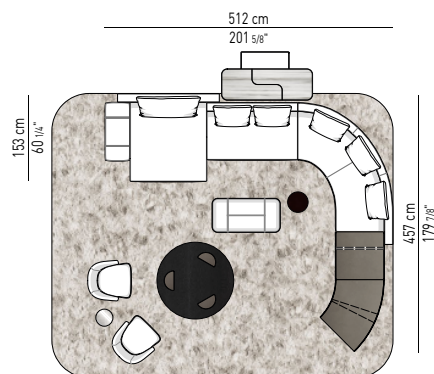

1. **I**
2. 1 pouf con magneti sx cm 44x105 H44
   - 1 doppio offset Chaise-Longue Square cm 181x153 H80
   - 1 elemento centrale cm 162x102 H80
   - 1 offset elemento curvo dx con allungo cm 252x169 H80
   - 1 tavolino contenitore open Amber cm 84x86 H36
   - 1 contenitore semicurvo open Amber cm 126,5x113 H36
   - 2 poltrone Lawson Lounge cm 72x78 H74
   - 1 tavolino Wedge Ø cm 135 H29
   - 1 tavolino Anish Ø cm 30 H45
   - 1 panca Clive cm 120x60 H38
   - 1 tavolino Cesar versione A Ø cm 36 H45
   - 1 consolle Clive cm 160x55 H60
   - 1 pouf West cm 88x48 H38
   - 1 tappeto Wisp Roundy cm 600x500
3. 1 ottoman with magnets sx cm 44x105 H44
   - 1 double offset Chaise-Longue Square cm 181x153 H80
   - 1 central element cm 162x102 H80
   - 1 offset round element dx with extension cm 252x169 H80
   - 1 Amber open storage coffee table cm 84x86 H36
   - 1 semi-round open sideboard Amber cm 126,5x113 H36
   - 2 Lawson Lounge armchairs cm 72x78 H74
   - 1 Wedge coffee table Ø cm 135 H29
   - 1 Anish coffee table Ø cm 30 H45
   - 1 Clive bench cm 120x60 H38
   - 1 Cesar coffee table version A Ø cm 36 H45
   - 1 Clive console table cm 160x55 H60
   - 1 West ottoman cm 88x48 H38
   - 1 Wisp Roundy rug cm 600x500
4. 1 Hocker mit Magneten sx cm 44x105 H44
   - 1 Doppel offset Chaise-Longue Square cm 181x153 H80
   - 1 Mittelelement cm 162x102 H80
   - 1 Offset rundes Element dx mit Verlängerung cm 252x169 H80
   - 1 Beistelltisch mit offenem Fach Amber cm 84x86 H36
   - 1 Halbrundes Sideboard mit offenem Fach Amber cm 126,5x113 H36
   - 2 Sessel Lawson Lounge cm 72x78 H74
   - 1 Beistelltisch Wedge Ø cm 135 H29
   - 1 Beistelltisch Anish Ø cm 30 H45
   - 1 Banc Clive cm 120x60 H38
   - 1 Beistelltisch Cesar version A Ø cm 36 H45
   - 1 Konsole Clive cm 160x55 H60
   - 1 Hocker West cm 88x48 H38
   - 1 Teppich Wisp Roundy cm 600x500
5. 1 pouf avec aimants sx cm 44x105 H44
   - 1 double offset Chaise-Longue Square cm 181x153 H80
   - 1 élément central cm 162x102 H80
   - 1 offset élément arrondi dx avec allonge cm 252x169 H80
   - 1 petite table récipient ouverte Amber cm 84x86 H36
   - 1 meuble demi rond ouverte Amber cm 126,5x113 H36
   - 2 fauteuils Lawson Lounge cm 72x78 H74
   - 1 petite table Wedge Ø cm 135 H29
   - 1 petite table Anish Ø cm 30 H45
   - 1 banc Clive cm 120x60 H38
   - 1 petite table Cesar version A Ø cm 36 H45
   - 1 console Clive cm 160x55 H60
   - 1 pouf West cm 88x48 H38
   - 1 tapis Wisp Roundy cm 600x500