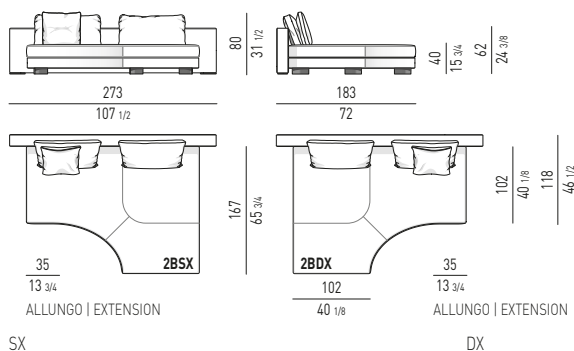

DOPIO OFFSET DIVANO CHAISE-LONGUE CON ALLUNGO DOUBLE OFFSET SOFA CHAISE-LONGUE WITH EXTENSION

PROFONDITÀ DI SEDUTA CM 102 | SEAT DEPTH CM 102

DOPIO OFFSET DIVANO CHAISE-LONGUE CON ALLUNGO CM **273X183**
DOUBLE OFFSET SOFA CHAISE-LONGUE WITH EXTENSION CM **273X183**