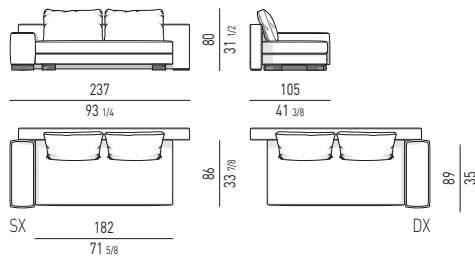

OFFSET ELEMENTO TERMINALE CON BRACCIOLO CM **237**
OFFSET ELEMENT WITH ONE ARMREST CM **237**