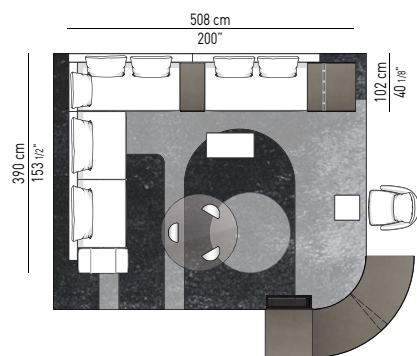

1. **F**
2. 1 pouf con magneti sx cm 44x89 H44
   - 1 offset elemento sx cm 266x102 H80
   - 1 offset divano angolare sx cm 220x102 H80
   - 1 tavolino contenitore open Amber cm 43x86 H36
   - 1 doppio offset elemento cm 226x102 H80
   - 1 tavolino contenitore open Amber cm 84x86 H36
   - 1 poltrona Lawson Medium cm 77x90 H80
   - 1 pouf West cm 48x48 H38
   - 1 contenitore curvo open Amber cm 179x179 H36
   - 1 tavolino contenitore Amber con 1 cassetto cm 84x86 H36
   - 1 tavolino Wedge Ø cm 135 H29
   - 1 pouf West cm 88x48 H38
   - 1 tappeto Wisp Relief cm 550x450
3. 1 Hocker mit Magneten sx cm 44x89 H44
   - 1 Offset Element sx cm 266x102 H80
   - 1 Offset Ecksofa sx cm 220x102 H80
   - 1 Beistelltisch mit offenem Fach Amber cm 43x86 H36
   - 1 Doppel offset Element cm 226x102 H80
   - 1 Beistelltisch mit offenem Fach Amber cm 84x86 H36
   - 1 Sessel Lawson Medium cm 77x90 H80
   - 1 Hocker West cm 48x48 H38
   - 1 Rundes Sideboard mit offenem Fach Amber cm 179x179 H36
   - 1 Beistelltisch Amber mit 1 Schubladen cm 84x86 H36
   - 1 Beistelltisch Wedge Ø cm 135 H29
   - 1 Hocker West cm 88x48 H38
   - 1 Teppich Wisp Relief cm 550x450

1. 1 ottoman with magnets sx cm 44x89 H44
   - 1 offset element sx cm 266x102 H80
   - 1 offset corner sofa sx cm 220x102 H80
   - 1 Amber open storage coffee table cm 43x86 H36
   - 1 double offset element cm 226x102 H80
   - 1 Amber open storage coffee table cm 84x86 H36
   - 1 Lawson Medium armchair cm 77x90 H80
   - 1 West ottoman cm 48x48 H38
   - 1 Amber round open sideboard cm 179x179 H36
   - 1 Amber storage coffee table with 1 drawer cm 84x86 H36
   - 1 Wedge coffee table Ø cm 135 H29
   - 1 West ottoman cm 88x48 H38
   - 1 Wisp Relief rug cm 550x450
2. 1 pouf avec aimants sx cm 44x89 H44
   - 1 offset élément sx cm 266x102 H80
   - 1 offset divan d'angle sx cm 220x102 H80
   - 1 petite table récipient ouverte Amber cm 43x86 H36
   - 1 double offset élément cm 226x102 H80
   - 1 petite table récipient ouverte Amber cm 84x86 H36
   - 1 fauteuil Lawson Medium cm 77x90 H80
   - 1 pouf West cm 48x48 H38
   - 1 meuble rond ouverte Amber cm 179x179 H36
   - 1 petite table récipient Amber avec 1 tiroir cm 84x86 H36
   - 1 petite table Wedge Ø cm 135 H29
   - 1 pouf West cm 88x48 H38
   - 1 tapis Wisp Relief cm 550x450