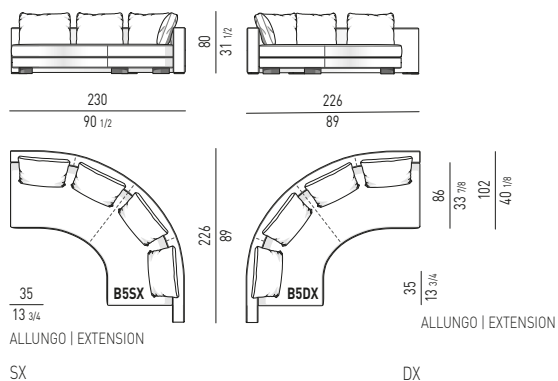

OFFSET ELEMENTO CURVO CON DOPPIO ALLUNGO CM **230X226**
OFFSET ROUND ELEMENT WITH DOUBLE EXTENSION CM **230X226**