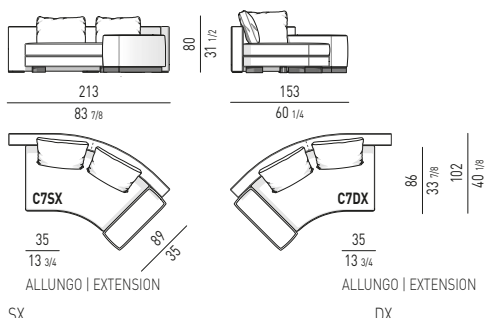

OFFSET ELEMENTO SEMICURVO CON ALLUNGO E BRACCIOLO CM **213X153**
OFFSET SEMI-ROUND ELEMENT WITH EXTENSION AND ARMREST CM **213X153**