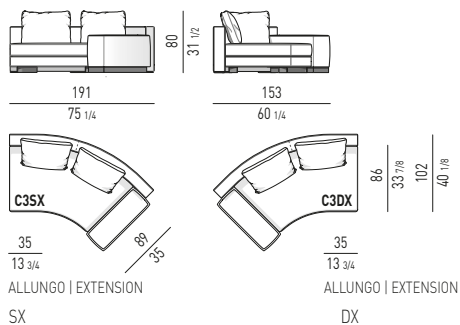

ELEMENTO SEMICURVO CON ALLUNGO E BRACCIOLO CM **191X153**
SEMI-ROUND ELEMENT WITH EXTENSION AND ARMREST CM **191X153**