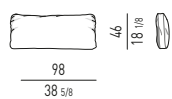

CUSCINI SCHIENALE OPTIONAL | OPTIONAL BACK CUSHIONS