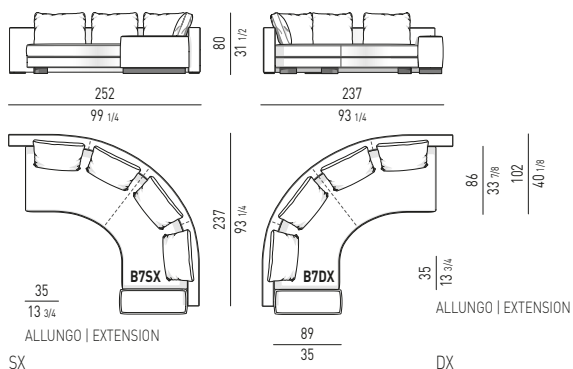

OFFSET ELEMENTO CURVO CON DOPPIO ALLUNGO E BRACCIOLO CM **252X237**
OFFSET ROUND ELEMENT WITH DOUBLE EXTENSION AND ARMREST CM **252X237**