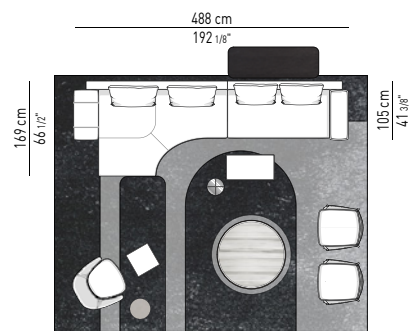

D

1 pouf con magneti sx cm 44x89 H44 1 offset divano Chaise-Longue dx con allungo cm 251x169 H80 1 elemento terminale dx con bracciolo cm 215x105 H80 2 poltrone Shelley cm 85x87 H70 1 poltrona Angie cm 88x94 H87 1 consolle Clive cm 160x55 H60 1 pouf West cm 88x48 H38 1 tavolino Anish Ø cm 30 H45 1 tavolino Bailly Ø cm 122 H25 1 tavolino Cesar versione A Ø cm 36 H45 1 pouf West cm 48x48 H38 1 tappeto Wisp Relief cm 550x450	1 ottoman with magnets sx cm 44x89 H44 1 offset sofa Chaise-Longue dx with extension cm 251x169 H80 1 element with 1 armrest dx cm 215x105 H80 2 Shelley armchairs cm 85x87 H70 1 Angie armchair cm 88x94 H87 1 Clive console table cm 160x55 H60 1 West ottoman cm 88x48 H38 1 Anish coffee table Ø cm 30 H45 1 Bailly coffee table Ø cm 122 H25 1 Cesar coffee table version A Ø cm 36 H45 1 West ottoman cm 48x48 H38 1 Wisp Relief rug cm 550x450	1 Hocker mit Magneten sx cm 44x89 H44 1 Offset Sofa Chaise-Longue dx mit Verlängerung cm 251x169 H80 1 Endelement dx mit 1 Armlehne cm 215x105 H80 2 Sessel Shelley cm 85x87 H70 1 Sessel Angie cm 88x94 H87 1 Konsole Clive cm 160x55 H60 1 Hocker West cm 88x48 H38 1 Beistelltisch Anish Ø cm 30 H45 1 Beistelltisch Bailly Ø cm 122 H25 1 Beistelltisch Cesar version A Ø cm 36 H45 1 Hocker West cm 48x48 H38 1 Teppich Wisp Relief cm 550x450