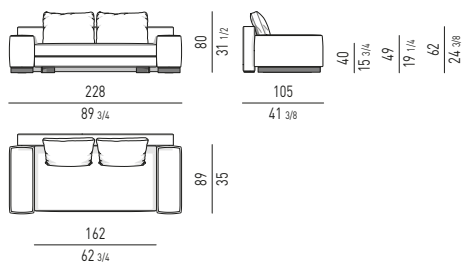

Minotti

DIVANI | SOFAS

DIVANO CM 228
SOFA CM 228