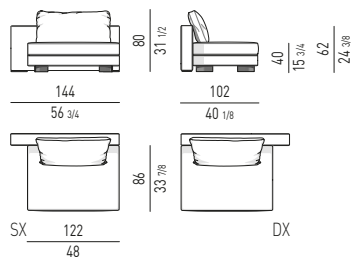

OFFSET ELEMENTI | OFFSET ELEMENTS

OFFSET ELEMENTO CM 144
OFFSET ELEMENT CM 144