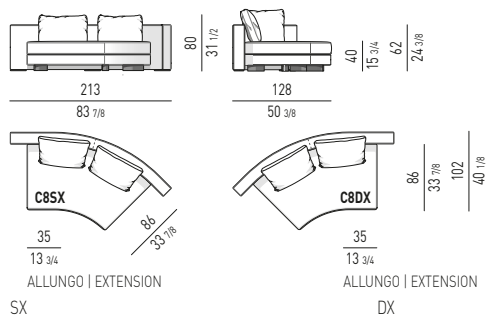

DOPIOFFSET ELEMENTO SEMICURVO CON ALLUNGO | DOUBLE OFFSET SEMI-ROUND ELEMENT WITH EXTENSION

DOPIOFFSET ELEMENTO SEMICURVO CON ALLUNGO CM **213X128**
DOPIOFFSET SEMI-ROUND ELEMENT WITH EXTENSION CM **213X128**