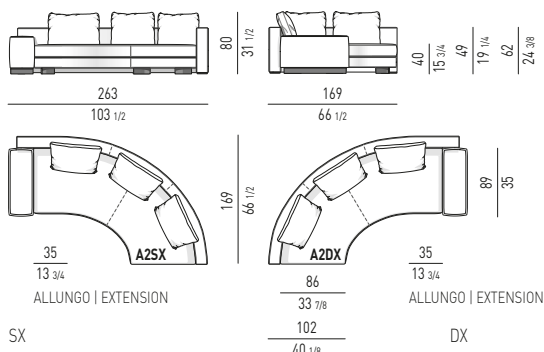

ELEMENTO CURVO CON SINGOLO ALLUNGO E BRACCIOLO ROUND ELEMENT WITH SINGLE EXTENSION AND ARMREST

ELEMENTO CURVO CON SINGOLO ALLUNGO E BRACCIOLO CM **263X169**
ROUND ELEMENT WITH SINGLE EXTENSION AND ARMREST CM **263X169**