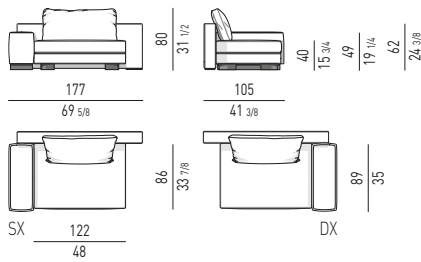

ELEMENTO DAYBED CM 218
DAYBED ELEMENT CM 218

ELEMENTO DAYBED CM 260
DAYBED ELEMENT CM 260

Minotti

CHAISE-LONGUE SQUARE

OFFSET ELEMENTI TERMINALI CON BRACCIOLO | OFFSET ELEMENTS WITH ONE ARMREST

OFFSET ELEMENTO TERMINALE CON BRACCIOLO CM **177**
 OFFSET ELEMENT WITH ONE ARMREST CM **177**