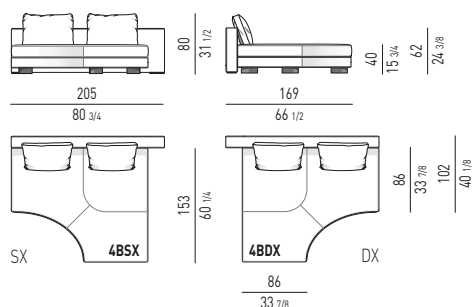

OFFSET DIVANO CHAISE-LONGUE | OFFSET SOFA CHAISE-LONGUE

PROFONDITÀ DI SEDUTA CM 86 | SEAT DEPTH CM 86

OFFSET DIVANO CHAISE-LONGUE CM **205X169**
OFFSET SOFA CHAISE-LONGUE CM **205X169**