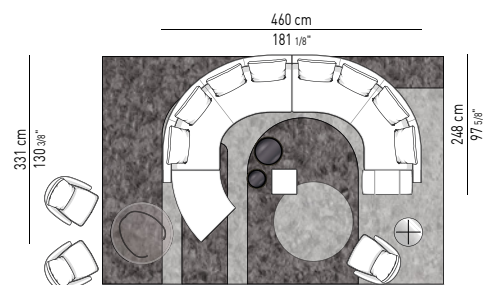

E

1 panca semicurva cm 130x114 H40 1 offset elemento curvo dx con doppio allungo cm 230x226 H80 1 offset elemento curvo sx con doppio allungo cm 230x226 H80 1 pouf con magneti dx cm 44x89 H44 3 poltrone Lawson Medium cm 77x90 H80 1 tavolino Bangle Ø cm 110 H28 1 tavolino Bailly Ø cm 52 H30 1 tavolino Bailly Ø cm 35 H45 1 pouf West cm 48x48 H38 1 tavolino Anish Ø cm 50 H40 1 tappeto Wisp Relief cm 600x400	1 semi-round bench cm 130x114 H40 1 offset round element dx with double extension cm 230x226 H80 1 offset round element sx with double extension cm 230x226 H80 1 ottoman with magnets for dx side cm 44x89 H44 3 Lawson Medium armchairs cm 77x90 H80 1 Bangle coffee table Ø 110 H28 1 Bailly coffee table Ø 52 H30 1 Bailly coffee table Ø 35 H45 1 West ottoman cm 48x48 H38 1 Anish coffee table Ø 50 H40 1 Wisp Relief rug cm 600x400	1 Halbrunder Bank cm 130x114 H40 1 Offset rundes Element dx mit doppelter Verlängerung cm 230x226 H80 1 Offset rundes Element sx mit doppelter Verlängerung cm 230x226 H80 1 Hocker mit Magneten dx cm 44x89 H44 3 Sessel Lawson Medium cm 77x90 H80 1 Beistelltisch Bangle Ø cm 110 H28 1 Beistelltisch Bailly Ø cm 52 H30 1 Beistelltisch Bailly Ø cm 35 H45 1 Hocker West cm 48x48 H38 1 Beistelltisch Anish Ø cm 50 H40 1 Teppich Wisp Relief cm 600x400