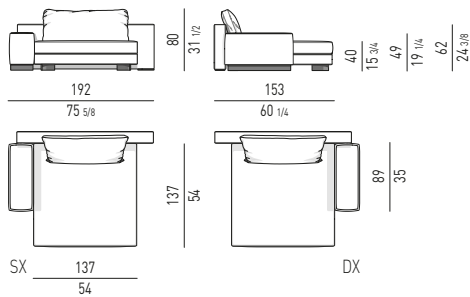

OFFSET DIVANI ANGOLARI | OFFSET CORNER SOFAS

OFFSET DIVANO ANGOLARE CM 220
OFFSET CORNER SOFA CM 220

OFFSET DIVANO ANGOLARE CM 240
OFFSET CORNER SOFA CM 240

OFFSET CHAISE-LONGUE SQUARE

OFFSET DIVANO ANGOLARE CM 282
OFFSET CORNER SOFA CM 282

OFFSET CHAISE-LONGUE SQUARE CM 159X153
OFFSET CHAISE-LONGUE SQUARE CM 159X153

OFFSET CHAISE-LONGUE SQUARE CON BRACCIOLO | OFFSET CHAISE-LONGUE SQUARE WITH ONE ARMREST

OFFSET CHAISE-LONGUE SQUARE CON BRACCIOLO CM 89
OFFSET CHAISE-LONGUE SQUARE WITH ONE ARMREST CM 89