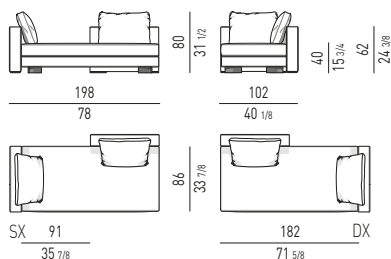

DIVANI ANGOLARI | CORNER SOFAS

DIVANO ANGOLARE CM 198
CORNER SOFA CM 198

DIVANO ANGOLARE CM 218
CORNER SOFA CM 218

ELEMENTI DAYBED | DAYBED ELEMENTS

DIVANO ANGOLARE CM 260
CORNER SOFA CM 260

ELEMENTO DAYBED CM 198
DAYBED ELEMENT CM 198