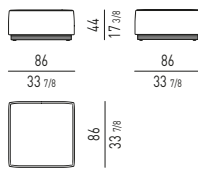

POUF CON MAGNETI | OTTOMANS WITH MAGNETS

POUF CON MAGNETI CM **44X89**
OTTOMAN WITH MAGNETS CM **44X89**

POUF CON MAGNETI CM **44X105**
OTTOMAN WITH MAGNETS CM **44X105**

POUF CON MAGNETI CM **86X86**
OTTOMAN WITH MAGNETS CM **86X86**

POUF SEMICURVO CON MAGNETI CM **69X92**
SEMI-ROUND OTTOMAN WITH MAGNETS CM **69X92**

* ABBINAMENTO CONSIGLIATO SOLO CON TAVOLINI CONTENITORE E CONTENITORI AMBER.

* RECOMMENDED PAIRING ONLY WITH AMBER STORAGE COFFEE TABLES AND SIDEBORDS.

POUF STAND ALONE | OTTOMANS STAND ALONE

POUF STAND ALONE CM **44X89**
OTTOMAN STAND ALONE CM **44X89**

POUF STAND ALONE CM **44X105**
OTTOMAN STAND ALONE CM **44X105**

POUF STAND ALONE CM **86X86**
OTTOMAN STAND ALONE CM **86X86**

POUF SEMICURVO STAND ALONE CM **69X92**
SEMI-ROUND OTTOMAN STAND ALONE CM **69X92**

DIVANO CHAISE-LONGUE CON BRACCIOLO | SOFA CHAISE-LONGUE WITH ONE ARMREST

PROFONDITÀ DI SEDUTA CM 86 | SEAT DEPTH CM 86