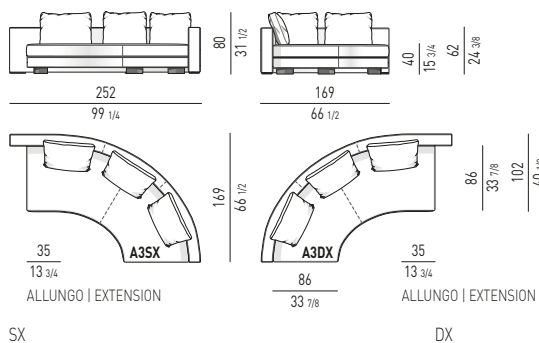

OFFSET ELEMENTO CURVO CON SINGOLO ALLUNGO OFFSET ROUND ELEMENT WITH SINGLE EXTENSION

OFFSET ELEMENTO CURVO CON SINGOLO ALLUNGO CM **252X169**
OFFSET ROUND ELEMENT WITH SINGLE EXTENSION CM **252X169**