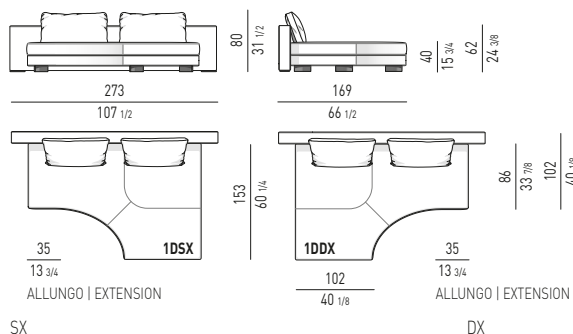

DOPIO OFFSET DIVANO CHAISE-LONGUE CON ALLUNGO | DOUBLE OFFSET SOFA CHAISE-LONGUE WITH EXTENSION

PROFONDITÀ DI SEDUTA CM 86 | SEAT DEPTH CM 86

DOPIO OFFSET DIVANO CHAISE-LONGUE CON ALLUNGO CM **273X169**
DOUBLE OFFSET SOFA CHAISE-LONGUE WITH EXTENSION CM **273X169**