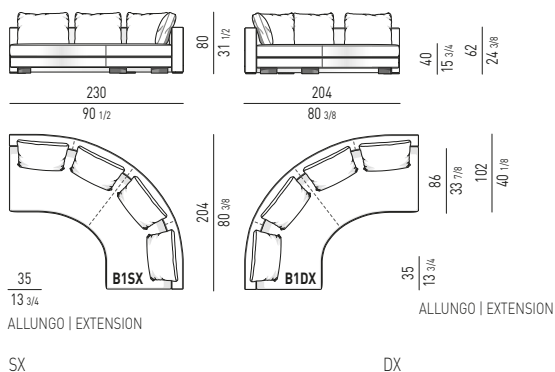

ELEMENTO CURVO CON DOPPIO ALLUNGO ROUND ELEMENT WITH DOUBLE EXTENSION

ELEMENTO CURVO CON DOPPIO ALLUNGO CM **230X204**
ROUND ELEMENT WITH DOUBLE EXTENSION CM **230X204**