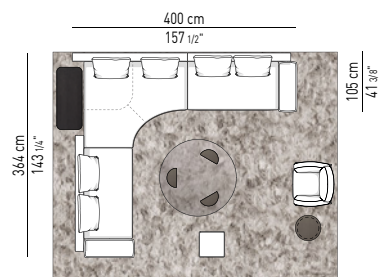

B

- 1 offset elemento terminale con bracciolo sx cm 217x105 H80
- 1 offset divano Chaise-Longue dx cm 205x169 H80
- 1 elemento terminale con bracciolo dx cm 195x105 H80
- 1 poltrona Shelley cm 85x87 H70
- 1 tavolino Richer Ø cm 45 H51
- 1 pouf West cm 48x48 H38
- 1 tavolino Wedge Ø cm 135 H29
- 1 side table Clive cm 160x45 H39
- 1 tappeto Wisp cm 500x400

- 1 Offset Endelement mit 1 Armlehne cm 217x105 H80
- 1 Offset Sofa Chaise-Longue dx cm 205x169 H80
- 1 Endelement mit 1 Armlehne dx cm 195x105 H80
- 1 Sessel Shelley cm 85x87 H70
- 1 Beistelltisch Richer Ø cm 45 H51
- 1 Hocker West cm 48x48 H38
- 1 Beistelltisch Wedge Ø cm 135 H29
- 1 Side Table Clive cm 160x45 H39
- 1 Teppich Wisp cm 500x400