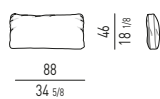

CUSCINI SCHIENALE OPTIONAL | OPTIONAL BACK CUSHIONS