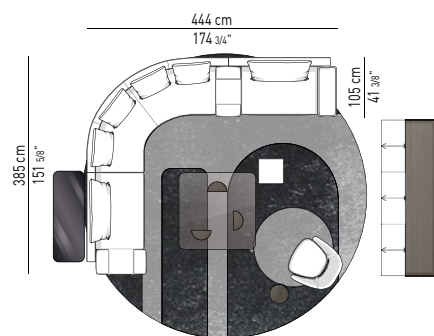

1. **H**
2. 1 pouf con magneti sx cm 44x89 H44
   - 1 offset elemento sx cm 159x102 H80
   - 1 offset elemento curvo dx con doppio allungo cm 252x204 H80
   - 1 pouf stand alone cm 44x89 H44
   - 1 offset elemento terminale dx con bracciolo cm 192x105 H80
   - 1 poltrona Angie cm 88x94 H87
   - 1 tavolino Grant Ø cm 35 H38
   - 1 tavolino Wedge cm 135x135 H29
   - 1 consolle Clive cm 160x55 H60
   - 1 pouf West cm 48x48 H38
   - 1 contenitore Darren Living con 3 cassetti cm 277x56 H50
   - 1 tappeto Wisp Relief Ø cm 500
3. 1 ottoman with magnets sx cm 44x89 H44
   - 1 offset element sx cm 159x102 H80
   - 1 offset round element dx with double extension cm 252x204 H80
   - 1 ottoman stand alone cm 44x89 H44
   - 1 offset element with 1 armrest dx cm 192x105 H80
   - 1 Angie armchair cm 88x94 H87
   - 1 Grant coffee table Ø cm 35 H38
   - 1 Wedge coffee table cm 135x135 H29
   - 1 Clive console table cm 160x55 H60
   - 1 West ottoman cm 48x48 H38
   - 1 Darren Living sideboard with 3 drawers cm 277x56 H50
   - 1 Wisp Relief rug Ø cm 500
4. 1 Hocker mit Magneten sx cm 44x89 H44
   - 1 Offset Element sx cm 159x102 H80
   - 1 Offset rundes Element dx mit doppelter Verlängerung cm 252x204 H80
   - 1 Hocker stand alone cm 44x89 H44
   - 1 Offset Endelement dx mit 1 Armlehne cm 192x105 H80
   - 1 Sessel Angie cm 88x94 H87
   - 1 Beistelltisch Grant Ø cm 35 H38
   - 1 Beistelltisch Wedge cm 135x135 H29
   - 1 Konsole Clive cm 160x55 H60
   - 1 Hocker West cm 48x48 H38
   - 1 Darren Living Sideboard mit 3 Schubladen cm 277x56 H50
   - 1 Teppich Wisp Relief Ø cm 500
5. 1 pouf avec aimants sx cm 44x89 H44
   - 1 offset élément sx cm 159x102 H80
   - 1 offset élément arrondi dx avec double extension cm 252x204 H80
   - 1 pouf stand alone cm 44x89 H44
   - 1 offset élément avec 1 accoudoir dx cm 192x105 H80
   - 1 fauteuil Angie cm 88x94 H87
   - 1 petite table Grant Ø cm 35 H38
   - 1 petite table Wedge cm 135x135 H29
   - 1 console Clive cm 160x55 H60
   - 1 pouf West cm 48x48 H38
   - 1 Darren bahut Living avec 3 tiroirs cm 277x56 H50
   - 1 tapis Wisp Relief Ø cm 500