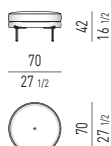

MEDIUM - CONSIGLIATO PER POLTRONA **MEDIUM**
MEDIUM - SUGGESTED FOR **MEDIUM** ARMCHAIR