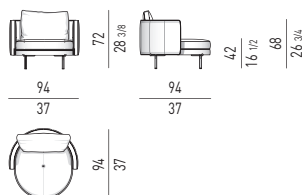

MOVIMENTO GIREVOLE 360° CON RITORNO
360° SWIVEL MOVEMENT WITH RETURN

POLTRONA LARGE | LARGE ARMCHAIR

VERSIONE **FISSA**
FIXED VERSION

VERSIONE **GIREVOLE**
SWIVEL VERSION

MOVIMENTO GIREVOLE 360° CON RITORNO
360° SWIVEL MOVEMENT WITH RETURN