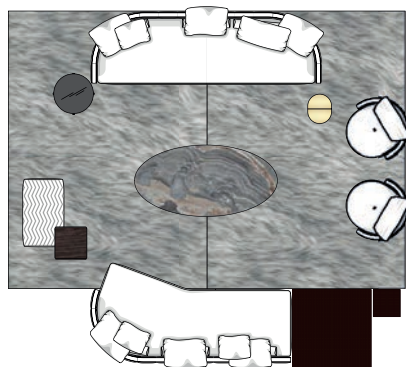

MOVIMENTO GIREVOLE 360° CON RITORNO
360° SWIVEL MOVEMENT WITH RETURN

TAVOLINI | COFFEE TABLES

CONSOLLE | CONSOLE TABLES

- A**
- | | |
|---|---|
| 1 divano inclinato con Top LOW dx cm 252x125 H87 | 1 Schräges Sofa mit Top LOW dx cm 252x125 H87 |
| 1 pouf semicircolare cm 100x60 H43 | 1 Halbrunder Hocker cm 100x60 H43 |
| 2 poltrone SMALL girevoli cm 82x80 H72 | 2 Sessel SMALL drehbar cm 82x80 H72 |
| 1 tavolino Ø cm 90 H30 | 1 Beistelltisch Ø cm 90 H30 |
| 1 tavolino/pouf Solid Saddle-hide cm 35x35 H45 | 1 Beistelltisch/Hocker Solid Saddle-hide cm 35x35 H45 |
| 1 tappeto Alps cm 400x300 | 1 Teppich Alps cm 400x300 |
| 1 inclined sofa with Top LOW dx cm 252x125 H87 | 1 canapé incliné avec Top LOW dx cm 252x125 H87 |
| 1 semi-round ottoman cm 100x60 H43 | 1 pouf semi rond cm 100x60 H43 |
| 2 SMALL swivel armchairs cm 82x80 H72 | 2 fauteuils SMALL pivotant cm 82x80 H72 |
| 1 coffee table Ø cm 90 H30 | 1 petite table Ø cm 90 H30 |
| 1 Solid Saddle-hide coffee table/ottoman cm 35x35 H45 | 1 petite table/pouf Solid Saddle-hide cm 35x35 H45 |
| 1 Alps rug cm 400x300 | 1 tapis Alps cm 400x300 |