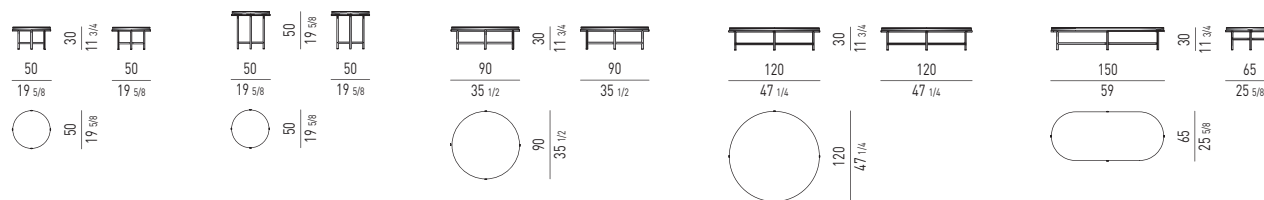

Minotti

POLTRONCINA LOUNGE | LOUNGE LITTLE ARMCHAIR

VERSIONE FISSA
FIXED VERSION

VERSIONE GIREVOLE
SWIVEL VERSION

MOVIMENTO GIREVOLE 360° CON RITORNO
360° SWIVEL MOVEMENT WITH RETURN

POLTRONCINA DINING | DINING LITTLE ARMCHAIR

VERSIONE FISSA
FIXED VERSION

VERSIONE GIREVOLE
SWIVEL VERSION

MOVIMENTO GIREVOLE 360° CON RITORNO
360° SWIVEL MOVEMENT WITH RETURN

POLTRONCINA DINING LARGE | DINING LARGE LITTLE ARMCHAIR

VERSIONE FISSA
FIXED VERSION

VERSIONE GIREVOLE
SWIVEL VERSION

MOVIMENTO GIREVOLE 360° CON RITORNO
360° SWIVEL MOVEMENT WITH RETURN

TORII NEST

POLTRONA | ARMCHAIR

VERSIONE FISSA
FIXED VERSION

VERSIONE GIREVOLE
SWIVEL VERSION

MOVIMENTO GIREVOLE 360° CON RITORNO
360° SWIVEL MOVEMENT WITH RETURN

TAVOLINI | COFFEE TABLES