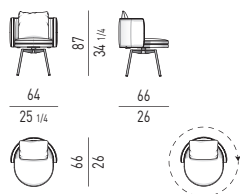

VERSIONE GIREVOLE
SWIVEL VERSION