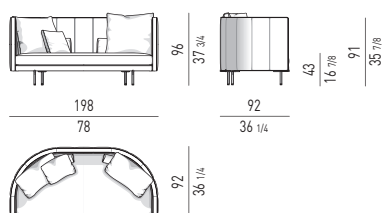

ALLUMINIO ALUMINIUM

Minotti

DIVANI | SOFAS

DIVANO **LOW** CM 184
SOFA **LOW** CM 184

DIVANO **CURVO LOW** CM 220
ANGLED SOFA **LOW** CM 220

DIVANO **LOW** CM 198
SOFA **LOW** CM 198

DIVANO **HIGH** CM 198
SOFA **HIGH** CM 198