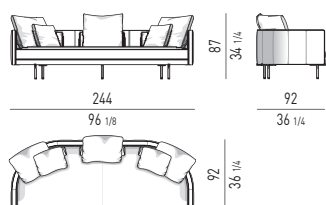

DIVANO **LOW** CM 244
SOFA **LOW** CM 244