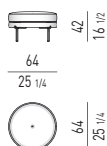

POUF | OTTOMANS

SMALL - CONSIGLIATO PER POLTRONA **SMALL**
SMALL - SUGGESTED FOR **SMALL** ARMCHAIR