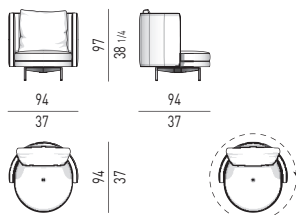

MOVIMENTO GIREVOLE 360° CON RITORNO
360° SWIVEL MOVEMENT WITH RETURN

POLTRONA LARGE | LARGE ARMCHAIR

VERSIONE **FISSA**
FIXED VERSION

VERSIONE **GIREVOLE**
SWIVEL VERSION

MOVIMENTO GIREVOLE 360° CON RITORNO
360° SWIVEL MOVEMENT WITH RETURN