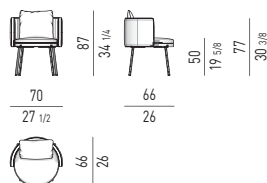

POLTRONCINA DINING LARGE | DINING LARGE LITTLE ARMCHAIR

VERSIONE FISSA
FIXED VERSION