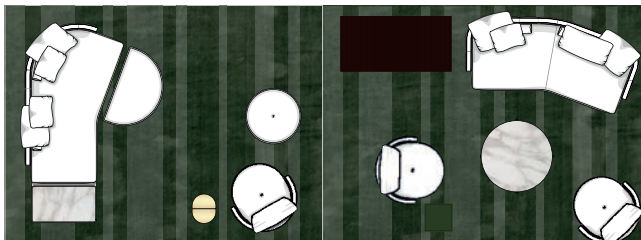

1. **C**
2. 1 divano inclinato LOW dx cm 247x125 H87
   - 2 poltrone MEDIUM girevoli cm 88x88 H72
   - 1 tavolino Ø cm 120 H30
   - 1 tavolino Flirt cm 37x30 H52
   - 1 tavolino Solid cm 35x35 H45
   - 1 tappeto Dibbets Barcode Ø cm 400

- 1 LOW inclined sofa dx cm 247x125 H87
- 2 MEDIUM swivel armchairs cm 88x88 H72
- 1 coffee table Ø cm 120 H30
- 1 Flirt coffee table cm 37x30 H52
- 1 Solid coffee table cm 35x35 H45
- 1 Dibbets Barcode rug Ø cm 400

- 1 Schräges Sofa LOW dx cm 247x125 H87
- 2 Sessel MEDIUM drehbar cm 88x88 H72
- 1 Beistelltisch Ø cm 120 H30
- 1 Beistelltisch Flirt cm 37x30 H52
- 1 Beistelltisch Solid cm 35x35 H45
- 1 Teppich Dibbets Barcode Ø cm 400

- 1 canapé incliné LOW dx cm 247x125 H87
- 2 fauteuils MEDIUM pivotant cm 88x88 H72
- 1 petite table Ø cm 120 H30
- 1 petite table Flirt cm 37x30 H52
- 1 petite table Solid cm 35x35 H45
- 1 tapis Dibbets Barcode Ø cm 400

COMPOSIZIONE 1

COMPOSIZIONE 2