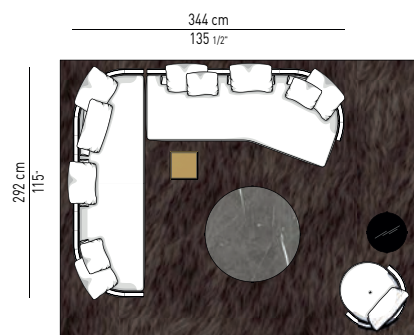

1. **G**
2. 1 divano LOW cm 292x92 H87
   - 1 divano inclinato terminale LOW dx cm 252x125 H87
   - 1 poltrona MEDIUM girevole cm 88x88 H72
   - 1 tavolino Ø cm 50 H30
   - 1 tavolino Ø cm 120 H30
   - 1 tavolino/pouf Solid saddle-hide cm 35X35 H45
   - 1 tappeto Alps cm 450x350
3. 1 LOW sofa cm 292x92 H87
   - 1 LOW inclined sofa with 1 armrest dx cm 252x125 H87
   - 1 MEDIUM swivel armchair cm 88x88 H72
   - 1 coffee table Ø cm 50 H30
   - 1 coffee table Ø cm 120 H30
   - 1 Solid Saddle-hide coffee table/ottoman cm 35X35 H45
   - 1 Alps rug cm 450x350

1. 1 Sofa LOW cm 292x92 H87
   - 1 Schräges Sofa mit 1 Armlehne LOW dx cm 252x125 H87
   - 1 Sessel MEDIUM drehbar cm 88x88 H72
   - 1 Beistelltisch Ø cm 50 H30
   - 1 Beistelltisch Ø cm 120 H30
   - 1 Beistelltisch/Hocker Solid Saddle-hide cm 35X35 H45
   - 1 Teppich Alps cm 450x350
2. 1 canapé LOW cm 292x92 H87
   - 1 canapé incliné avec 1 accoudoir LOW dx cm 252x125 H87
   - 1 fauteuil MEDIUM pivotant cm 88x88 H72
   - 1 petite table Ø cm 50 H30
   - 1 petite table Ø cm 120 H30
   - 1 petite table/pouf Solid Saddle-hide cm 35X35 H45
   - 1 tapis Alps cm 450x350