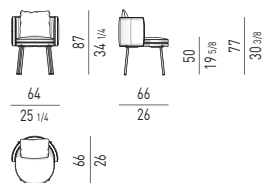

POLTRONCINA DINING | DINING LITTLE ARMCHAIR

VERSIONE FISSA
FIXED VERSION