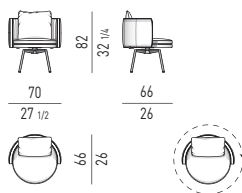

MEDIUM - CONSIGLIATO PER POLTRONA **MEDIUM**
MEDIUM - SUGGESTED FOR **MEDIUM** ARMCHAIR

Minotti

POLTRONCINA LOUNGE | LOUNGE LITTLE ARMCHAIR

VERSIONE FISSA
FIXED VERSION

VERSIONE GIREVOLE
SWIVEL VERSION

MOVIMENTO GIREVOLE 360° CON RITORNO
360° SWIVEL MOVEMENT WITH RETURN