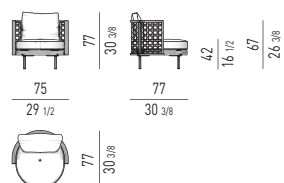

VERSIONE FISSA
FIXED VERSION

VERSIONE GIREVOLE
SWIVEL VERSION

MOVIMENTO GIREVOLE 360° CON RITORNO
360° SWIVEL MOVEMENT WITH RETURN

TORII NEST

POLTRONA | ARMCHAIR

VERSIONE FISSA
FIXED VERSION

VERSIONE GIREVOLE
SWIVEL VERSION