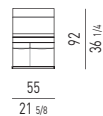

PORTARIVISTE | MAGAZINE CADDY

DISPONIBILE ESCLUSIVAMENTE PER LE SEDUTE **LOW**
AVAILABLE ONLY FOR THE **LOW** SEATING