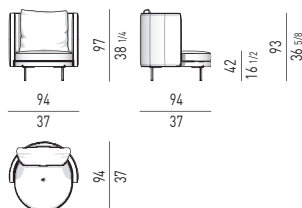

Minotti

BERGÈRE

VERSIONE **FISSA**
FIXED VERSION