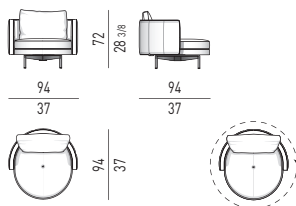

MOVIMENTO GIREVOLE 360° CON RITORNO
360° SWIVEL MOVEMENT WITH RETURN

POLTRONA LARGE | LARGE ARMCHAIR

VERSIONE **FISSA**
FIXED VERSION

VERSIONE **GIREVOLE**
SWIVEL VERSION

MOVIMENTO GIREVOLE 360° CON RITORNO
360° SWIVEL MOVEMENT WITH RETURN