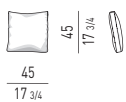

CUSCINO OPTIONAL | OPTIONAL CUSHION