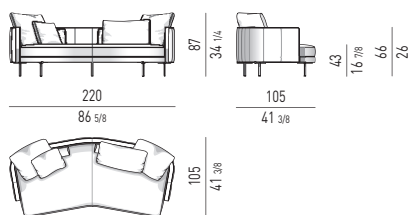

ALLUMINIO ALUMINIUM

Minotti

DIVANI | SOFAS

DIVANO **LOW** CM 184
SOFA **LOW** CM 184

DIVANO **CURVO LOW** CM 220
ANGLED SOFA **LOW** CM 220

DIVANO **LOW** CM 198
SOFA **LOW** CM 198

DIVANO **HIGH** CM 198
SOFA **HIGH** CM 198