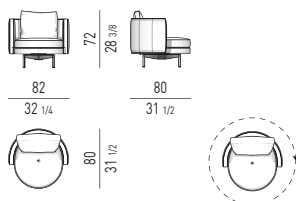

VERSIONE **GIREVOLE**
SWIVEL VERSION