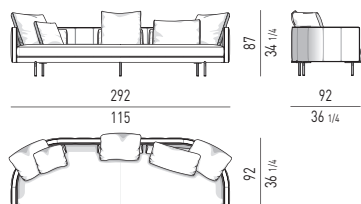

DIVANO **LOW** CM 292
SOFA **LOW** CM 292