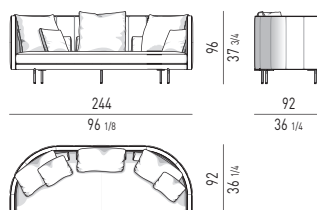

DIVANO **HIGH** CM 244
SOFA **HIGH** CM 244