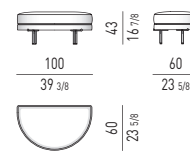

DIVANO INCLINATO CON TOP **HIGH CM 252**
INCLINED SOFA WITH TOP **HIGH CM 252**

PANCA CON TOP | BENCH WITH TOP

PANCA | BENCH

POUF SEMICIRCOLARE | SEMI-ROUND OTTOMAN

CUSCINI SCHIENALE OPTIONAL | OPTIONAL BACKREST CUSHIONS