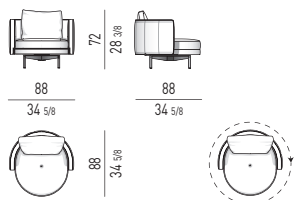

VERSIONE **GIREVOLE**
SWIVEL VERSION

MOVIMENTO GIREVOLE 360° CON RITORNO
360° SWIVEL MOVEMENT WITH RETURN