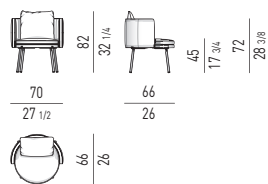

Minotti

POLTRONCINA LOUNGE | LOUNGE LITTLE ARMCHAIR

VERSIONE FISSA
FIXED VERSION