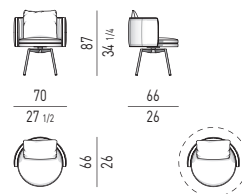

VERSIONE GIREVOLE
SWIVEL VERSION