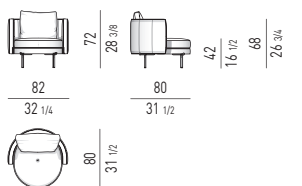

POLTRONA SMALL | SMALL ARMCHAIR

VERSIONE **FISSA**
FIXED VERSION