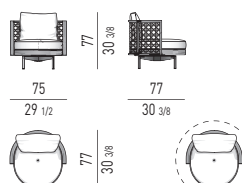

VERSIONE FISSA
FIXED VERSION

VERSIONE GIREVOLE
SWIVEL VERSION

MOVIMENTO GIREVOLE 360° CON RITORNO
360° SWIVEL MOVEMENT WITH RETURN

TORII NEST

POLTRONA | ARMCHAIR

VERSIONE FISSA
FIXED VERSION

VERSIONE GIREVOLE
SWIVEL VERSION