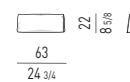

HIGH - ADATTO PER DIVANI CON SCHIENALE **ALTO**
HIGH - SUITABLE FOR **HIGH** BACKREST SOFAS