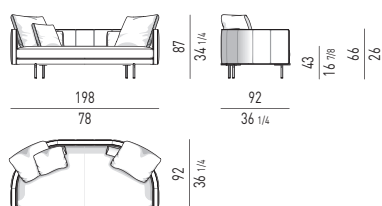

ALLUMINIO ALUMINIUM

Minotti

DIVANI | SOFAS

DIVANO **LOW** CM 184
SOFA **LOW** CM 184

DIVANO **CURVO LOW** CM 220
ANGLED SOFA **LOW** CM 220

DIVANO **LOW** CM 198
SOFA **LOW** CM 198

DIVANO **HIGH** CM 198
SOFA **HIGH** CM 198