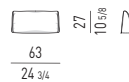

CUSCINI POGGIARENI OPTIONAL | OPTIONAL LUMBAR CUSHIONS

LOW - ADATTO PER DIVANI CON SCHIENALE **BASSO**
LOW - SUITABLE FOR **LOW** BACKREST SOFAS