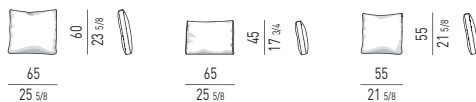

DIVANO INCLINATO CON TOP **HIGH CM 252**
INCLINED SOFA WITH TOP **HIGH CM 252**

PANCA CON TOP | BENCH WITH TOP

PANCA | BENCH

POUF SEMICIRCOLARE | SEMI-ROUND OTTOMAN

CUSCINI SCHIENALE OPTIONAL | OPTIONAL BACKREST CUSHIONS