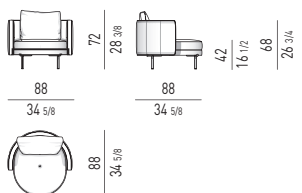

POLTRONA MEDIUM | MEDIUM ARMCHAIR

VERSIONE **FISSA**
FIXED VERSION