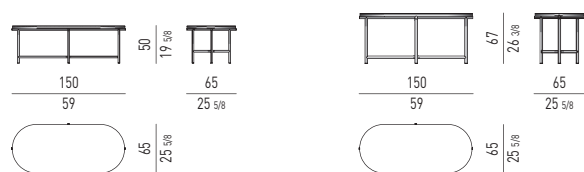

CONSOLLE | CONSOLE TABLES