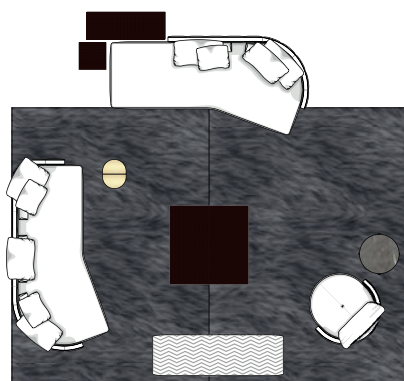

1. **H**
2. 1 divano inclinato LOW sx cm 247x125 H87
   - 1 divano inclinato penisola HIGH dx cm 252x125 H96
   - 1 poltrona MEDIUM girevole cm 88x88 H72
   - 1 tavolino Ø cm 50 H30
   - 1 pouf Quincy Chevron cm 168x52 H38
   - 1 tavolino Solid cm 100x100 H30
   - 1 tavolino Flirt cm 37x30 H52
   - 1 tavolino Solid cm 35x35 H45
   - 1 tavolino Solid cm 100x35 H45
   - 2 tappeti Alps cm 350x250
3. 1 LOW inclined sofa sx cm 247x125 H87
   - 1 HIGH inclined open-end sofa dx cm 252x125 H96
   - 1 MEDIUM swivel armchair cm 88x88 H72
   - 1 coffee table Ø cm 50 H30
   - 1 Quincy Chevron ottoman cm 168x52 H38
   - 1 Solid coffee table cm 100x100 H30
   - 1 Flirt coffee table cm 37x30 H52
   - 1 Solid coffee table cm 35x35 H45
   - 1 Solid coffee table cm 100x35 H45
   - 2 Alps rugs cm 350x250

1. 1 Schräges Sofa LOW sx cm 247x125 H87
   - 1 Schräges Halbinselsofa HIGH dx cm 252x125 H96
   - 1 Sessel MEDIUM drehbar cm 88x88 H72
   - 1 Beistelltisch Ø cm 50 H30
   - 1 Hocker Quincy Chevron cm 168x52 H38
   - 1 Beistelltisch Solid cm 100x100 H30
   - 1 Beistelltisch Flirt cm 37x30 H52
   - 1 Beistelltisch Solid cm 35x35 H45
   - 1 Beistelltisch Solid cm 100x35 H45
   - 2 Teppiche Alps cm 350x250
2. 1 canapé incliné LOW sx cm 247x125 H87
   - 1 canapé îlot incliné HIGH dx cm 252x125 H96
   - 1 fauteuil MEDIUM pivotant cm 88x88 H72
   - 1 petite table Ø cm 50 H30
   - 1 pouf Quincy Chevron cm 168x52 H38
   - 1 petite table Solid cm 100x100 H30
   - 1 petite table Flirt cm 37x30 H52
   - 1 petite table Solid cm 35x35 H45
   - 1 petite table Solid cm 100x35 H45
   - 2 tapis Alps cm 350x250