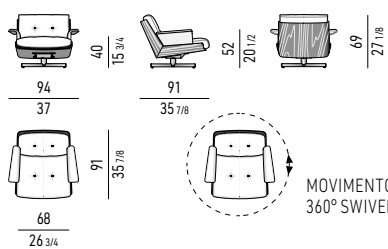

MOVIMENTO GIREVOLE 360° CON RITORNO
360° SWIVEL MOVEMENT WITH RETURN

MOVIMENTO GIREVOLE 360° CON RITORNO
360° SWIVEL MOVEMENT WITH RETURN

POLTRONA | ARMCHAIR

CUSCINI IN **TESSUTO**
CUSHIONS IN **FABRIC**