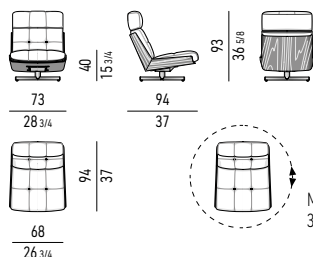

CUSCINI IN **PELLE**
CUSHIONS IN **LEATHER**

MOVIMENTO GIREVOLE 360° CON RITORNO
360° SWIVEL MOVEMENT WITH RETURN

MOVIMENTO GIREVOLE 360° CON RITORNO
360° SWIVEL MOVEMENT WITH RETURN