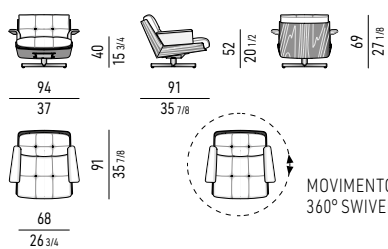

CUSCINI IN **PELLE**
CUSHIONS IN **LEATHER**

MOVIMENTO GIREVOLE 360° CON RITORNO
360° SWIVEL MOVEMENT WITH RETURN

MOVIMENTO GIREVOLE 360° CON RITORNO
360° SWIVEL MOVEMENT WITH RETURN