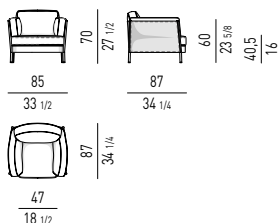

POLTRONA | ARMCHAIR