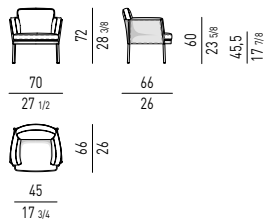

POLTRONCINA LOUNGE | LOUNGE LITTLE ARMCHAIR