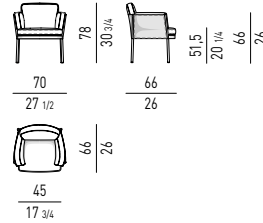

POLTRONCINA DINING | DINING LITTLE ARMCHAIR