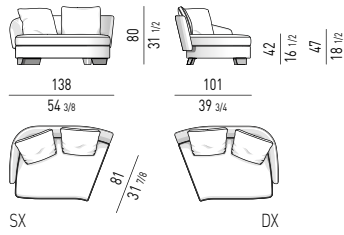

Minotti

ELEMENTO SEMICURVO CM 138 SEMI-ROUND ELEMENT CM 138