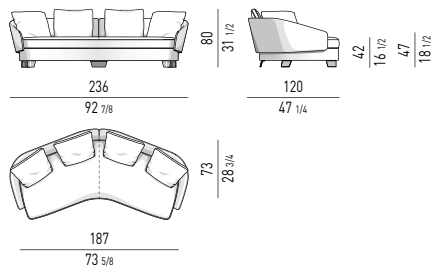

LAWSON MEDIUM

SISTEMA DI SEDUTE MEDIUM | MEDIUM SEATING SYSTEM

POLTRONA CM 77 ARMCHAIR CM 77

DIVANO SEMICURVO CM 236 SEMI-ROUND SOFA CM 236

ELEMENTO OPEN CM 155 OPEN ELEMENT CM 155

LAWSON LARGE

SISTEMA DI SEDUTE LARGE | LARGE SEATING SYSTEM