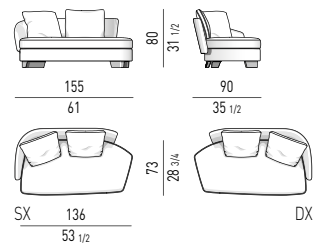

LAWSON MEDIUM

SISTEMA DI SEDUTE MEDIUM | MEDIUM SEATING SYSTEM

POLTRONA CM 77 ARMCHAIR CM 77

DIVANO SEMICURVO CM 236 SEMI-ROUND SOFA CM 236

ELEMENTO OPEN CM 155 OPEN ELEMENT CM 155

LAWSON LARGE

SISTEMA DI SEDUTE LARGE | LARGE SEATING SYSTEM