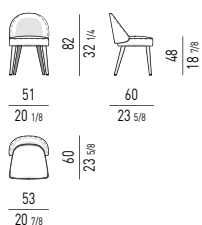

SEDIA | CHAIR *