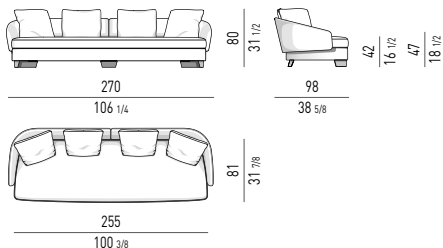

DIVANO CM 270
SOFA CM 270