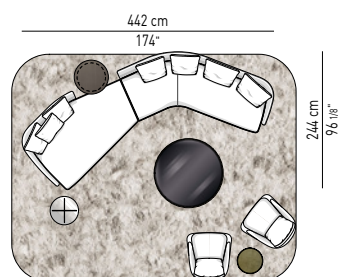

1. **E**
2. 1 divano Chaise-Longue Large open sx cm 214x132 H80
   - 1 divano Large curvo dx cm 278x150 H80
   - 2 poltrone Lounge Legs cm 79x89 H80
   - 1 tavolino Grant Ø cm 45 H38
   - 1 tavolino Anish Ø cm 50 H40
   - 1 tavolino Richer Ø cm 60 H44
   - 1 tavolino Bailly Ø cm 122 H25
   - 1 tappeto Wisp Roundy cm 500x400

- 1 Large open Sofa Chaise-Longue sx cm 214x132 H80
- 1 Large rundes Sofa dx cm 278x150 H80
- 2 Sessel Lounge Legs cm 79x89 H80
- 1 Beistelltisch Grant Ø cm 45 H38
- 1 Beistelltisch Anish Ø cm 50 H40
- 1 Beistelltisch Richer Ø cm 60 H44
- 1 Beistelltisch Bailly Ø cm 122 H25
- 1 Teppich Wisp Roundy cm 500x400

- 1 Large open sofa Chaise-Longue sx cm 214x132 H80
- 1 Large round sofa dx cm 278x150 H80
- 2 Lounge Legs armchairs cm 79x89 H80
- 1 Grant coffee table Ø cm 45 H38
- 1 Anish coffee table Ø cm 50 H40
- 1 Richer coffee table Ø cm 60 H44
- 1 Bailly coffee table Ø cm 122 H25
- 1 Wisp Roundy rug cm 500x400

- 1 canapé Chaise-Longue Large open sx cm 214x132 H80
- 1 canapé Large rond dx cm 278x150 H80
- 2 fauteuils Lounge Legs cm 79x89 H80
- 1 petite table Grant Ø cm 45 H38
- 1 petite table Anish Ø cm 50 H40
- 1 petite table Richer Ø cm 60 H44
- 1 petite table Bailly Ø cm 122 H25
- 1 tapis Wisp Roundy cm 500x400