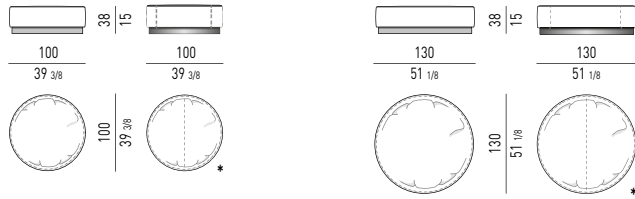

POUF | OTTOMANS

* SOLO PER RIVESTIMENTO IN PELLE PONY LOOK
ONLY FOR PONY LOOK LEATHER COVER

CUSCINI SCHIENALE OPTIONAL | OPTIONAL BACK CUSHIONS

CUSCINI OPTIONAL | OPTIONAL CUSHIONS