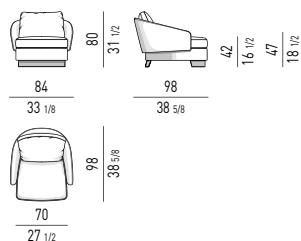

LAWSON LARGE

SISTEMA DI SEDUTE LARGE | LARGE SEATING SYSTEM

POLTRONA CM 84
ARMCHAIR CM 84