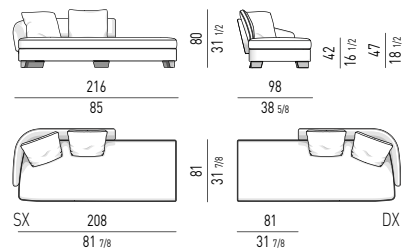

DIVANO CHAISE-LONGUE OPEN CM 214
OPEN SOFA CHAISE-LONGUE CM 214

ELEMENTO TERMINALE CM 136
ELEMENT WITH ONE ARMREST CM 136

ELEMENTO TERMINALE CM 216
ELEMENT WITH ONE ARMREST CM 216

ELEMENTO OPEN CM 216
OPEN ELEMENT CM 216