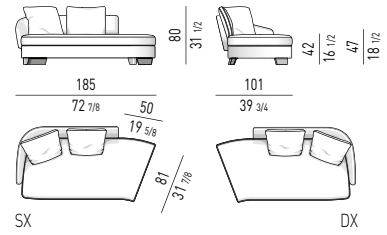

Minotti

ELEMENTO SEMICURVO CM 138 SEMI-ROUND ELEMENT CM 138

ELEMENTO SEMICURVO CM 190 SEMI-ROUND ELEMENT CM 190

ELEMENTO SEMICURVO OPEN CM 185 OPEN SEMI-ROUND ELEMENT CM 185

CHAISE-LONGUE CM 131X132 CHAISE-LONGUE CM 131X132