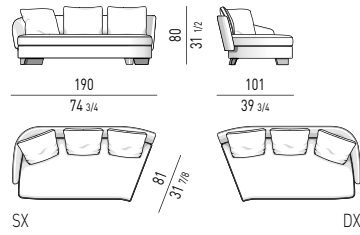

ELEMENTO SEMICURVO CM 190 SEMI-ROUND ELEMENT CM 190