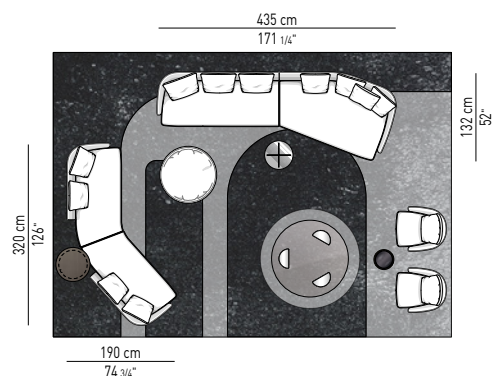

1. **D**
2. 1 elemento semicurvo Large open sx cm 185x101 H80
   - 1 elemento semicurvo Large open dx cm 185x101 H80
   - 1 elemento terminale Large sx cm 216x98 H80
   - 1 divano Chaise-Longue Large dx cm 219x132 H80
   - 1 pouf Ø cm 100 H38
   - 2 poltrone Medium cm 77x90 H80
   - 1 tavolino Bailly Ø cm 35 H45
   - 1 tavolino Wedge Ø cm 135 H29
   - 1 tavolino Richer Ø cm 60 H44
   - 1 tavolino Anish Ø cm 50 H40
   - 1 tappeto Wisp Relief cm 700x500

- 1 Large halbrundes open Element sx cm 185x101 H80
- 1 Large halbrundes open Element dx cm 185x101 H80
- 1 Large Endelement mit 1 Armlehne sx cm 216x98 H80
- 1 Large Sofa Chaise-Longue dx cm 219x132 H80
- 1 Hocker Ø cm 100 H38
- 2 Sessel Medium cm 77x90 H80
- 1 Beistelltisch Bailly Ø cm 35 H45
- 1 Beistelltisch Wedge Ø cm 135 H29
- 1 Beistelltisch Richer Ø cm 60 H44
- 1 Beistelltisch Anish Ø cm 50 H40
- 1 Teppich Wisp Relief cm 700x500

- 1 Large open semi-round element sx cm 185x101 H80
- 1 Large open semi-round element dx cm 185x101 H80
- 1 Large element sx with 1 armrest cm 216x98 H80
- 1 Large sofa Chaise-Longue dx cm 219x132 H80
- 1 ottoman Ø cm 100 H38
- 2 Medium armchairs cm 77x90 H80
- 1 Bailly coffee table Ø cm 35 H45
- 1 Wedge coffee table Ø cm 135 H29
- 1 Richer coffee table Ø cm 60 H44
- 1 Anish coffee table Ø cm 50 H40
- 1 Wisp Relief rug cm 700x500

- 1 élément demi rond Large open sx cm 185x101 H80
- 1 élément demi rond Large open dx cm 185x101 H80
- 1 élément avec 1 accoudoir Large sx cm 216x98 H80
- 1 canapé Chaise-Longue Large dx cm 219x132 H80
- 1 pouf Ø cm 100 H38
- 2 fauteuils Medium cm 77x90 H80
- 1 petite table Bailly Ø cm 35 H45
- 1 petite table Wedge Ø cm 135 H29
- 1 petite table Richer Ø cm 60 H44
- 1 petite table Anish Ø cm 50 H40
- 1 tapis Wisp Relief cm 700x500