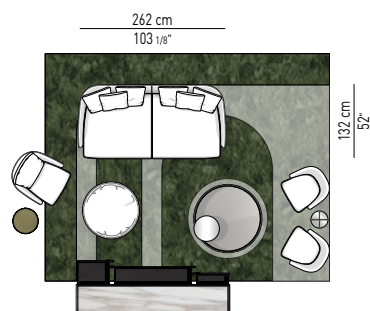

1. **G**
2. 1 Chaise-Longue Large sx cm 131x132 H80
   - 1 Chaise-Longue Large dx cm 131x132 H80
   - 1 poltrona Large cm 84x98 H80
   - 2 poltrone Lounge cm 72x78 H74
   - 1 pouf Ø cm 100 H38
   - 1 consolle Easel Living/TV con 3 cassetti cm 270x53 H41
   - 1 tavolino Grant Ø cm 45 H38
   - 1 tavolino Jeff con alzata Ø cm 120 H32
   - 1 tavolino Anish Ø cm 30 H45
   - 1 tappeto Wisp Relief cm 500x400
3. 1 Large Chaise-Longue sx cm 131x132 H80
   - 1 Large Chaise-Longue dx cm 131x132 H80
   - 1 Large armchair cm 84x98 H80
   - 2 Lounge armchairs cm 72x78 H74
   - 1 ottoman Ø cm 100 H38
   - 1 Easel Living/TV console with 3 drawers cm 270x53 H41
   - 1 Grant coffee table Ø cm 45 H38
   - 1 Jeff coffee table with raised tray Ø cm 120 H32
   - 1 Anish coffee table Ø cm 30 H45
   - 1 Wisp Relief rug cm 500x400
4. 1 Large Chaise-Longue sx cm 131x132 H80
   - 1 Large Chaise-Longue dx cm 131x132 H80
   - 1 Sessel Large cm 84x98 H80
   - 2 Sessel Lounge cm 72x78 H74
   - 1 Hocker Ø cm 100 H38
   - 1 Konsole Fernseher Easel mit 3 Schubladen cm 270x53 H41
   - 1 Beistelltisch Grant Ø cm 45 H38
   - 1 Beistelltisch Jeff mit Tagère Ø cm 120 H32
   - 1 Beistelltisch Anish Ø cm 30 H45
   - 1 Teppich Wisp Relief cm 500x400
5. 1 Chaise-Longue Large sx cm 131x132 H80
   - 1 Chaise-Longue Large dx cm 131x132 H80
   - 1 fauteuil Large cm 84x98 H80
   - 2 fauteuils Lounge cm 72x78 H74
   - 1 pouf Ø cm 100 H38
   - 1 console Easel Living/TV avec 3 tiroirs cm 270x53 H41
   - 1 petite table Grant Ø cm 45 H38
   - 1 petite table Jeff avec présentoir assiette Ø cm 120 H32
   - 1 petite table Anish Ø cm 30 H45
   - 1 tapis Wisp Relief cm 500x400