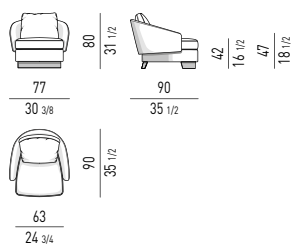

LAWSON MEDIUM

SISTEMA DI SEDUTE MEDIUM | MEDIUM SEATING SYSTEM

POLTRONA CM 77 ARMCHAIR CM 77

DIVANO SEMICURVO CM 236 SEMI-ROUND SOFA CM 236

ELEMENTO OPEN CM 155 OPEN ELEMENT CM 155

LAWSON LARGE

SISTEMA DI SEDUTE LARGE | LARGE SEATING SYSTEM