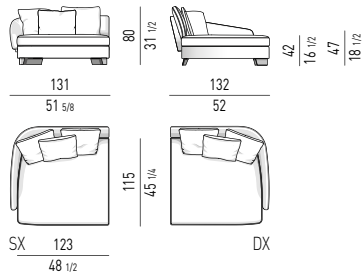

Minotti

ELEMENTO SEMICURVO CM 138 SEMI-ROUND ELEMENT CM 138

ELEMENTO SEMICURVO CM 190 SEMI-ROUND ELEMENT CM 190

ELEMENTO SEMICURVO OPEN CM 185 OPEN SEMI-ROUND ELEMENT CM 185

CHAISE-LONGUE CM 131X132 CHAISE-LONGUE CM 131X132