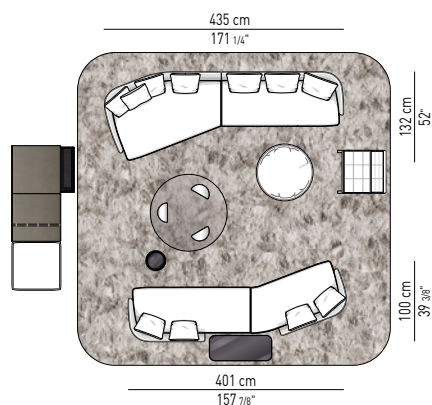

1. **F**
2. 1 divano Chaise-Longue Large sx cm 219x132 H80
   - 1 elemento terminale Large dx cm 216x98 H80
   - 1 pouf Ø cm 100 H38
   - 1 elemento semicurvo Large open sx cm 185x101 H80
   - 1 elemento Large open dx cm 216x98 H80
   - 1 side table Clive cm 110x45 H39
   - 1 pouf Daniels con magneti sx cm 86x86 H44
   - 1 tavolino contenitore open Amber cm 84x86 H36
   - 1 tavolino contenitore Amber con 1 cassetto cm 84x86 H36
   - 1 tavolino Bailly Ø cm 35 H45
   - 1 tavolino Wedge Ø cm 135 H29
   - 1 poltrona Delaunay Quilt cm 76x83 H76
   - 1 tappeto Wisp Roundy cm 550x550
3. 1 Large sofa Chaise-Longue sx cm 219x132 H80
   - 1 Large element dx with 1 armrest cm 216x98 H80
   - 1 ottoman Ø cm 100 H38
   - 1 Large open semi-round element cm 185x101 H80
   - 1 Large open element cm 216x98 H80
   - 1 Clive side table cm 110x45 H39
   - 1 Daniels ottoman with magnets sx cm 86x86 H44
   - 1 Amber open storage coffee table cm 84x86 H36
   - 1 Amber storage coffee table with 1 drawer cm 84x86 H36
   - 1 Bailly coffee table Ø cm 35 H45
   - 1 Wedge coffee table Ø cm 135 H29
   - 1 Delaunay Quilt armchair cm 76x83 H76
   - 1 Wisp Roundy rug cm 550x550
4. 1 Large sofa Chaise-Longue sx cm 219x132 H80
   - 1 Large Endelement dx mit 1 Armlehne cm 216x98 H80
   - 1 Hocker Ø cm 100 H38
   - 1 Large halbrundes open Element sx cm 185x101 H80
   - 1 Large open Element dx cm 216x98 H80
   - 1 Side Table Clive cm 110x45 H39
   - 1 Hocker Daniels mit Magneten sx cm 86x86 H44
   - 1 Beistelltisch mit offenem Fach Amber cm 84x86 H36
   - 1 Beistelltisch Amber mit 1 Schublade cm 84x86 H36
   - 1 Beistelltisch Bailly Ø cm 35 H45
   - 1 Beistelltisch Wedge Ø cm 135 H29
   - 1 Sessel Delaunay Quilt cm 76x83 H76
   - 1 Teppich Wisp Roundy cm 550x550
5. 1 canapé Chaise-Longue Large sx cm 219x132 H80
   - 1 élément avec 1 accoudoir Large dx cm 216x98 H80
   - 1 pouf Ø cm 100 H38
   - 1 élément demi rond Large open cm 185x101 H80
   - 1 élément Large open cm 216x98 H80
   - 1 side table Clive cm 110x45 H39
   - 1 pouf Daniels avec aimants sx cm 86x86 H44
   - 1 petite table récipient ouverte Amber cm 84x86 H36
   - 1 petite table récipient Amber avec 1 tiroir cm 84x86 H36
   - 1 petite table Bailly Ø cm 35 H45
   - 1 petite table Wedge Ø cm 135 H29
   - 1 fauteuil Delaunay Quilt cm 76x83 H76
   - 1 tapis Wisp Roundy cm 550x550