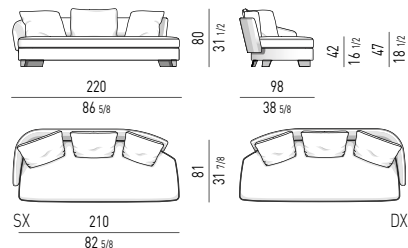

DIVANO OPEN CM 220
OPEN SOFA CM 220