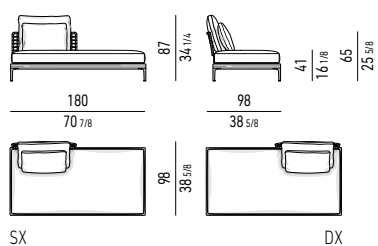

ELEMENTI PENISOLA | OPEN-END ELEMENTS

TEAK ELEMENTO PENISOLA CM 180X98
TEAK OPEN-END ELEMENT CM 180X98