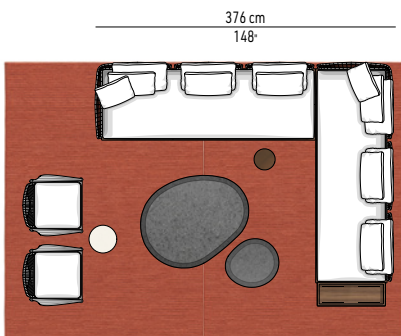

1. **B**
2. 1 Patio Teak - elemento terminale sx cm 278x98 H87
   - 1 Patio Teak - divano con Top sx cm 307x98 H87
   - 2 Yoko Cord Outdoor - poltrone cm 77x75 H73
   - 1 Warren Outdoor - tavolino Ø cm 35 H55
   - 1 Stony - tavolino cm 140x109 H28
   - 1 Stony - tavolino cm 67,5x60 H40
   - 1 Pilotis Outdoor - tavolino Ø cm 27 H55
   - 2 Avery - tappeti cm 350x250
3. 1 Patio Teak - element with 1 armrest sx cm 278x98 H87
   - 1 Patio Teak - sofa with Top sx cm 307x98 H87
   - 2 Yoko Cord Outdoor - armchairs cm 77x75 H73
   - 1 Warren Outdoor - side table Ø cm 35 H55
   - 1 Stony - coffee table cm 140x109 H28
   - 1 Stony - coffee table cm 67,5x60 H40
   - 1 Pilotis Outdoor - side table Ø cm 27 H55
   - 2 Avery - rugs cm 350x250
4. 1 Patio Teak - Endelement mit 1 Armlehne sx cm 278x98 H87
   - 1 Patio Teak - sofa mit Top sx cm 307x98 H87
   - 2 Yoko Cord Outdoor - Sessel cm 77x75 H73
   - 1 Warren Outdoor - Beistelltisch Ø cm 35 H55
   - 1 Stony - Beistelltisch cm 140x109 H28
   - 1 Stony - Beistelltisch cm 67,5x60 H40
   - 1 Pilotis Outdoor - Beistelltisch Ø cm 27 H55
   - 2 Avery - Teppiche cm 350x250