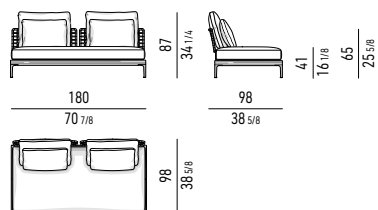

ELEMENTI CENTRALI | CENTRAL ELEMENTS

TEAK ELEMENTO CENTRALE CM 180X98
TEAK CENTRAL ELEMENT CM 180X98