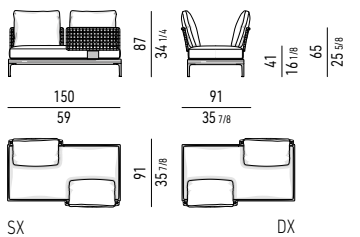

ELEMENTI CENTRALI VIS-À-VIS | VIS-À-VIS CENTRAL ELEMENTS

TEAK ELEMENTO CENTRALE VIS-À-VIS CM 150X91 TEAK VIS-À-VIS CENTRAL ELEMENT CM 150X91