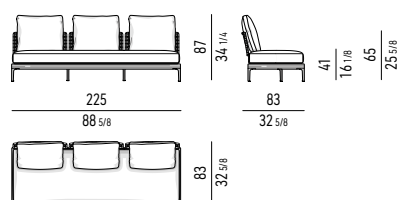

TEAK ELEMENTO CENTRALE CM 225X83
TEAK CENTRAL ELEMENT CM 225X83