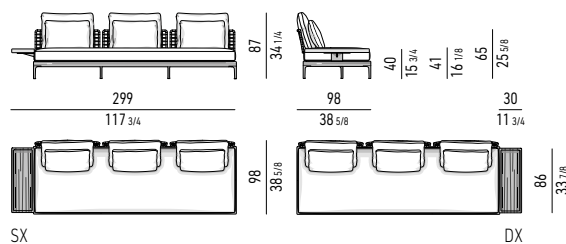

TEAK ELEMENTO TERMINALE CON TOP CM 299X98
TEAK ELEMENT WITH 1 ARMREST WITH TOP CM 299X98