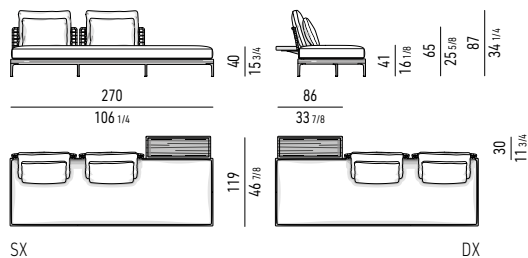

TEAK ELEMENTO PENISOLA CON TOP CM 270X119
TEAK OPEN-END ELEMENT WITH TOP CM 270X119