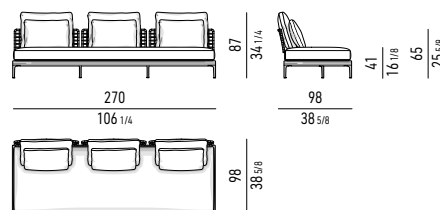

TEAK ELEMENTO CENTRALE CM 270X98
TEAK CENTRAL ELEMENT CM 270X98