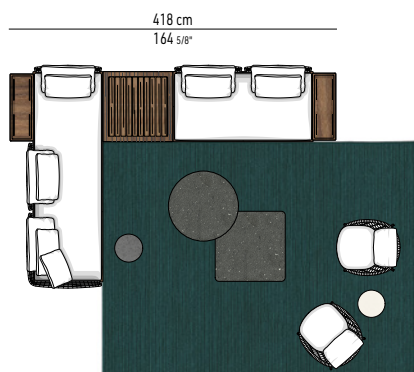

1. **F**

1	Patio Teak - divano-Daybed con Top sx cm 286x119 H87	1	Patio Teak - Daybed-Sofa mit Top sx cm 286x119 H87
1	Patio Teak - tavolino cm 90x90 H23	1	Patio Teak - Beistelltisch cm 90x90 H23
1	Patio Teak - elemento terminale con Top dx cm 209x98 H87	1	Patio Teak - Endelement mit Top dx cm 209x98 H87
2	Lido Cord Outdoor - poltroncine Lounge cm 72x81 H78	2	Lido Cord Outdoor - Lounge kleiner Armsessel cm 72x81 H78
1	Cesar Outdoor - tavolino/pouf mod. A Ø cm 36 H45	1	Cesar Outdoor - Beistelltisch/Hocker mod. A Ø cm 36 H45
1	Lido Outdoor - tavolino Ø cm 90 H35	1	Lido Outdoor - Beistelltisch Ø cm 90 H35
1	Lido Outdoor - tavolino cm 90x90 H22	1	Lido Outdoor - Beistelltisch cm 90x90 H22
1	Warren Outdoor - tavolino Ø cm 35 H55	1	Warren Outdoor - Beistelltisch Ø cm 35 H55
1	Avery - tappeto cm 400X300	1	Avery - Teppich cm 400X300

1	Patio Teak - Daybed-sofa with Top sx cm 286x119 H87	1	Patio Teak - canapé-Daybed avec Top sx cm 286x119 H87
1	Patio Teak - coffee table cm 90x90 H23	1	Patio Teak - petite table cm 90x90 H23
1	Patio Teak - element with 1 armrest with Top dx cm 209x98 H87	1	Patio Teak - élément avec 1 accoudoir avec Top dx cm 209x98 H87
2	Lido Cord Outdoor - Lounge little armchairs cm 72x81 H78	2	Lido Cord Outdoor - petit fauteuils Lounge cm 72x81 H78
1	Cesar Outdoor - coffee table/stool mod. A Ø cm 36 H45	1	Cesar Outdoor - petite table/pouf mod. A Ø cm 36 H45
1	Lido Outdoor - coffee table Ø cm 90 H35	1	Lido Outdoor - petite table Ø cm 90 H35
1	Lido Outdoor - coffee table cm 90x90 H22	1	Lido Outdoor - petite table cm 90x90 H22
1	Warren Outdoor - side table Ø cm 35 H55	1	Warren Outdoor - petite table Ø cm 35 H55
1	Avery - rug cm 400X300	1	Avery - tapis cm 400X300