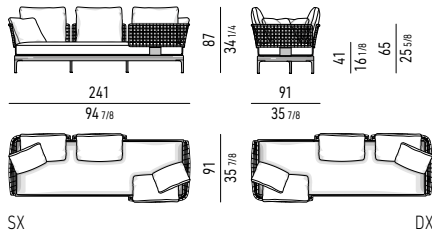

TEAK DIVANO VIS-À-VIS CM 241X91 TEAK VIS-À-VIS SOFA CM 241X91