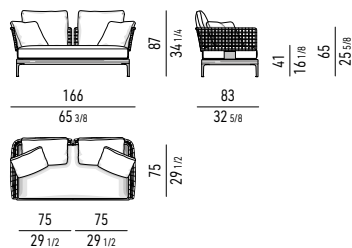

MODULO DI SEDUTA CM 75X75 | SEATING MODULE CM 75X75

DIVANI | SOFAS

TEAK DIVANO CM 166X83 TEAK SOFA CM 166X83