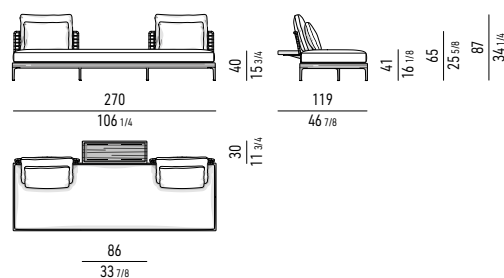

TEAK ELEMENTO CENTRALE OPEN CON TOP CM 270X119
TEAK OPEN CENTRAL ELEMENT WITH TOP CM 270X119