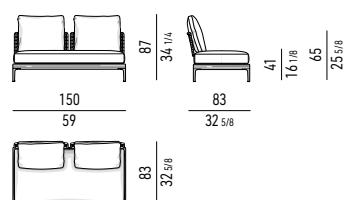

ELEMENTI CENTRALI | CENTRAL ELEMENTS

TEAK ELEMENTO CENTRALE CM 150X83
TEAK CENTRAL ELEMENT CM 150X83