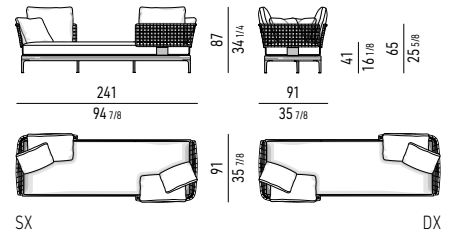

TEAK DIVANO VIS-À-VIS OPEN CM 241X91 TEAK OPEN VIS-À-VIS SOFA CM 241X91