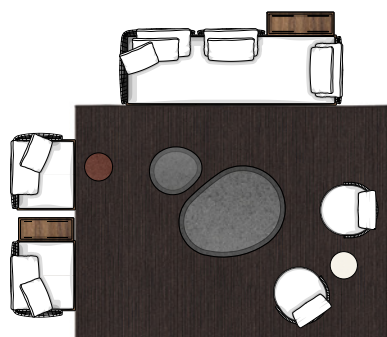

1. **E**

1	Patio Teak - divano-Daybed con Top sx cm 286x119 H87	1	Patio Teak - Daybed-Sofa mit Top sx cm 286x119 H87
1	Patio Teak Small - loveseat con Top sx cm 127x83 H87	1	Patio Teak Small - loveseat mit Top sx cm 127x83 H87
1	Patio Teak Small - loveseat dx cm 98x83 H87	1	Patio Teak Small - loveseat dx cm 98x83 H87
2	Torii Nest Outdoor - poltrone con base girevole cm 71x76 H80	2	Torii Nest Outdoor - Sessel mit drehbar Basis cm 71x76 H80
1	Cesar Outdoor - tavolino/pouf mod. A Ø cm 36 H45	1	Cesar Outdoor - Beistelltisch/Hocker mod. A Ø cm 36 H45
1	Stony - tavolino cm 67,5x60 H40	1	Stony - Beistelltisch cm 67,5x60 H40
1	Stony - tavolino cm 140x109 H28	1	Stony - Beistelltisch cm 140x109 H28
1	Warren Outdoor - tavolino Ø cm 35 H55	1	Warren Outdoor - Beistelltisch Ø cm 35 H55
1	Avery - tappeto cm 400X300	1	Avery - Teppich cm 400X300

1	Patio Teak - Daybed-sofa with Top sx cm 286x119 H87	1	Patio Teak - canapé-Daybed avec Top sx cm 286x119 H87
1	Patio Teak Small - loveseat with Top sx cm 127x83 H87	1	Patio Teak Small - loveseat avec Top sx cm 127x83 H87
1	Patio Teak Small - loveseat dx cm 98x83 H87	1	Patio Teak Small - loveseat dx cm 98x83 H87
2	Torii Nest Outdoor - armchairs with swivel base cm 71x76 H80	2	Torii Nest Outdoor - fauteuils avec piètement pivotant cm 71x76 H80
1	Cesar Outdoor - coffee table/stool mod. A Ø cm 36 H45	1	Cesar Outdoor - petite table/pouf mod. A Ø cm 36 H45
1	Stony - coffee table cm 67,5x60 H40	1	Stony - petite table cm 67,5x60 H40
1	Stony - coffee table cm 140x109 H28	1	Stony - petite table cm 140x109 H28
1	Warren Outdoor - side table Ø cm 35 H55	1	Warren Outdoor - petite table Ø cm 35 H55
1	Avery - rug cm 400X300	1	Avery - tapis cm 400X300