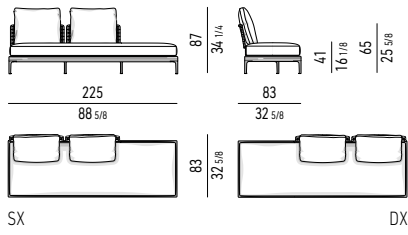

Minotti

TEAK ELEMENTO PENISOLA CM 225X83 TEAK OPEN-END ELEMENT CM 225X83