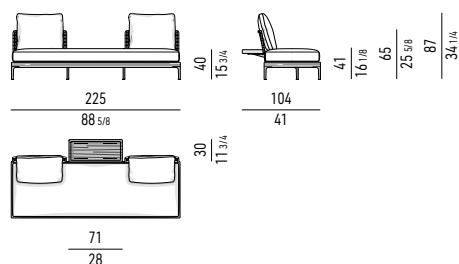

TEAK ELEMENTO CENTRALE OPEN CON TOP CM 225X104
TEAK OPEN CENTRAL ELEMENT WITH TOP CM 225X104