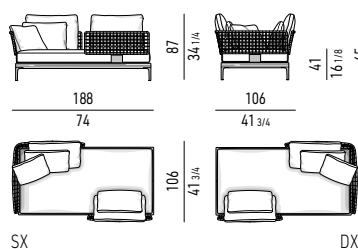

ELEMENTI TERMINALI VIS-À-VIS | VIS-À-VIS ELEMENTS WITH 1 ARMREST

TEAK ELEMENTO TERMINALE VIS-À-VIS CM 188X106
TEAK VIS-À-VIS ELEMENT WITH 1 ARMREST CM 188X106