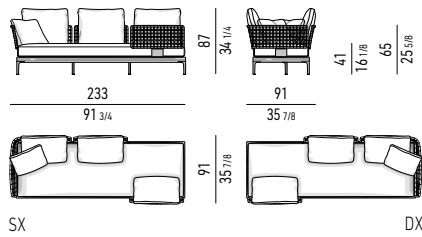

TEAK ELEMENTO TERMINALE VIS-À-VIS CM 233X91 TEAK VIS-À-VIS ELEMENT WITH 1 ARMREST CM 233X91