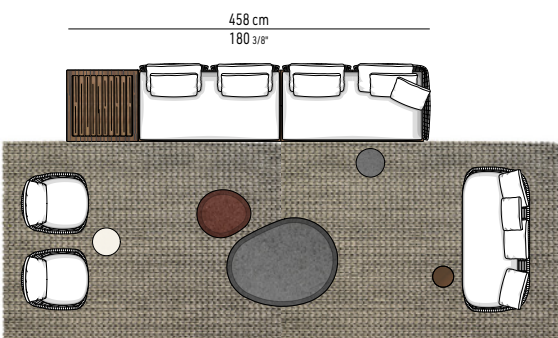

1. **C**
2. 1 Patio Teak - tavolino cm 90x90 H23
   - 1 Patio Teak - elemento centrale cm 180x98 H87
   - 1 Patio Teak - elemento terminale dx cm 188x98 H87
   - 1 Belt Cord Outdoor - divano cm 182x85 H85
   - 2 Belt Cord Outdoor - poltrone cm 77x86 H80
   - 1 Warren Outdoor - tavolino Ø cm 35 H55
   - 1 Stony - tavolino cm 67,5x60 H40
   - 1 Stony - tavolino cm 140x109 H28
   - 1 Cesar Outdoor - tavolino/pouf mod. A Ø cm 36 H45
   - 1 Pilotis Outdoor - tavolino Ø cm 27 H55
   - 2 Jersey - tappeti cm 350x250
3. 1 Patio Teak - coffee table cm 90x90 H23
   - 1 Patio Teak - central element cm 180x98 H87
   - 1 Patio Teak - element with 1 armrest dx cm 188x98 H87
   - 1 Belt Cord Outdoor - sofa cm 182x85 H85
   - 2 Belt Cord Outdoor - armchairs cm 77x86 H80
   - 1 Warren Outdoor - side table Ø cm 35 H55
   - 1 Stony - coffee table cm 67,5x60 H40
   - 1 Stony - coffee table cm 140x109 H28
   - 1 Cesar Outdoor - coffee table/stool mod. A Ø cm 36 H45
   - 1 Pilotis Outdoor - side table Ø cm 27 H55
   - 2 Jersey - rugs cm 350x250
4. 1 Patio Teak - Beistelltisch cm 90x90 H23
   - 1 Patio Teak - Mittelelement cm 180x98 H87
   - 1 Patio Teak - Endelement mit 1 Armlehne dx cm 188x98 H87
   - 1 Belt Cord Outdoor - sofa cm 182x85 H85
   - 2 Belt Cord Outdoor - Sessel cm 77x86 H80
   - 1 Warren Outdoor - Beistelltisch Ø cm 35 H55
   - 1 Stony - Beistelltisch cm 67,5x60 H40
   - 1 Stony - Beistelltisch cm 140x109 H28
   - 1 Cesar Outdoor - Beistelltisch/Hocker mod. A Ø cm 36 H45
   - 1 Pilotis Outdoor - Beistelltisch Ø cm 27 H55
   - 2 Jersey - Teppiche cm 350x250