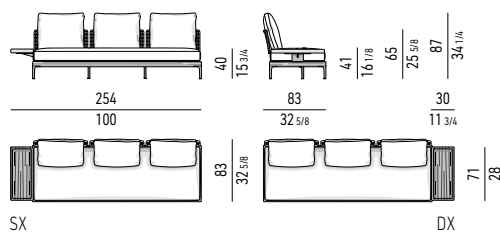

TEAK ELEMENTO TERMINALE CON TOP CM 254X83
TEAK ELEMENT WITH 1 ARMREST WITH TOP CM 254X83