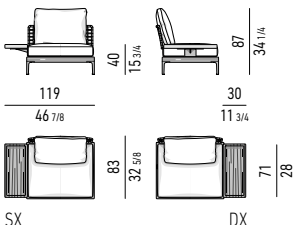

TEAK LOVESEAT SENZA BRACCIOLI CON TOP CM 119X83
TEAK LOVESEAT WITHOUT ARMRESTS WITH TOP CM 119X83