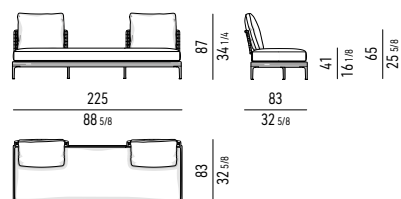

TEAK ELEMENTO CENTRALE OPEN CM 225X83
TEAK OPEN CENTRAL ELEMENT CM 225X83