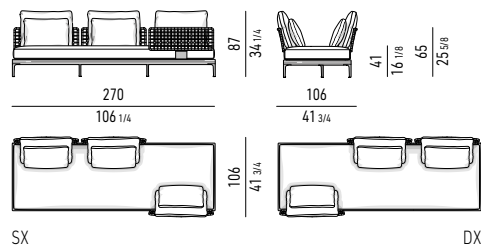

TEAK ELEMENTO CENTRALE VIS-À-VIS CM 270X106 TEAK VIS-À-VIS CENTRAL ELEMENT CM 270X106