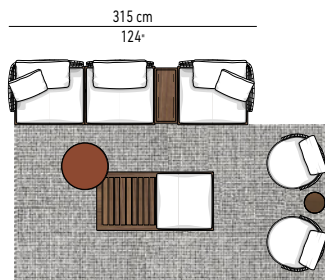

1. **D**

1	Patio Teak Small - Loveseat sx cm 98x83 H87	1	Patio Teak Small - Loveseat sx cm 98x83 H87
1	Patio Teak Small - Loveseat senza braccioli con Top dx cm 119x83 H87	1	Patio Teak Small - Loveseat ohne Armlehnen mit Top dx cm 119x83 H87
1	Patio Teak Small - Loveseat dx cm 98x83 H87	1	Patio Teak Small - Loveseat dx cm 98x83 H87
1	Patio Teak Small - panca con tavolino cm 150x75 H41	1	Patio Teak Small - Bank mit Beistelltisch cm 150x75 H41
2	Torii Nest Outdoor - poltrone con base girevole cm 71x76 H80	2	Torii Nest Outdoor - Sessel mit drehbar Basis cm 71x76 H80
1	Sunray Meg - tavolino Ø cm 60 H41	1	Sunray Meg - Beistelltisch Ø cm 60 H41
1	Pilotis Outdoor - tavolino Ø cm 27 H45	1	Pilotis Outdoor - Beistelltisch Ø cm 27 H45
1	Kyoto - tappeto cm 400x200	1	Kyoto - Teppich cm 400x200

1	Patio Teak Small - Loveseat sx cm 98x83 H87	1	Patio Teak Small - Loveseat sx cm 98x83 H87
1	Patio Teak Small - Loveseat without armrests with Top dx cm 119x83 H87	1	Patio Teak Small - Loveseat sans accoudoirs avec Top dx cm 119x83 H87
1	Patio Teak Small - Loveseat dx cm 98x83 H87	1	Patio Teak Small - Loveseat dx cm 98x83 H87
1	Patio Teak Small - bench with coffee table cm 150x75 H41	1	Patio Teak Small - banc avec petite table cm 150x75 H41
2	Torii Nest Outdoor - armchairs with swivel base cm 71x76 H80	2	Torii Nest Outdoor - fauteuils avec piètement pivotant cm 71x76 H80
1	Sunray Meg - coffee table Ø cm 60 H41	1	Sunray Meg - petite table Ø cm 60 H41
1	Pilotis Outdoor - side table Ø cm 27 H45	1	Pilotis Outdoor - petite table Ø cm 27 H45
1	Kyoto - rug cm 400x200	1	Kyoto - tapis cm 400x200