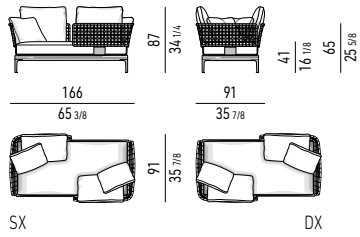

DIVANI VIS-À-VIS | VIS-À-VIS SOFAS

TEAK DIVANO VIS-À-VIS CM 166X91 TEAK VIS-À-VIS SOFA CM 166X91