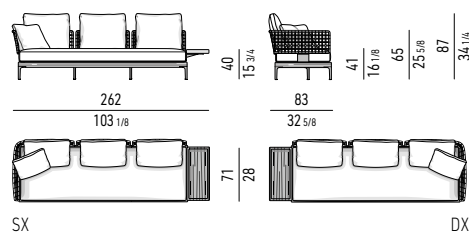

DIVANO CON TOP CM 262X83 SOFA WITH TOP CM 262X83