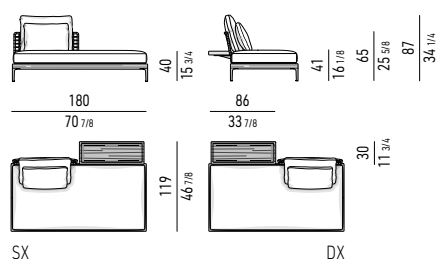

TEAK ELEMENTO PENISOLA CON TOP CM 180X119
TEAK OPEN-END ELEMENT WITH TOP CM 180X119