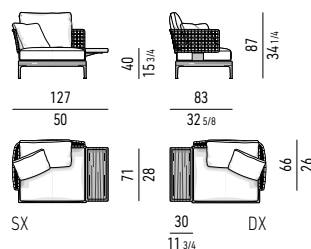

TEAK LOVESEAT CON TOP CM 127X83
TEAK LOVESEAT WITH TOP CM 127X83