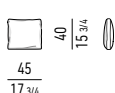

CUSCINO OPTIONAL CM 45X40
OPTIONAL CUSHION CM 45X40