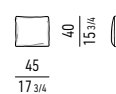

CUSCINO OPTIONAL CM 45X40
OPTIONAL CUSHION CM 45X40