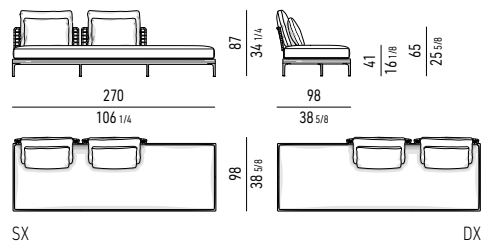

TEAK ELEMENTO PENISOLA CM 270X98
TEAK OPEN-END ELEMENT CM 270X98