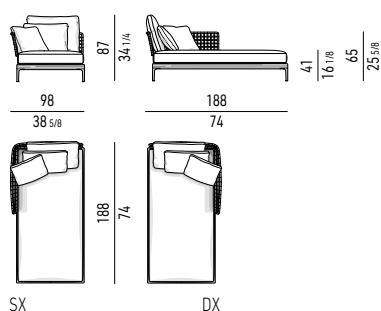

CHAISE-LONGUE | CHAISE-LONGUES

TEAK CHAISE-LONGUE CM 98X188 TEAK CHAISE-LONGUE CM 98X188