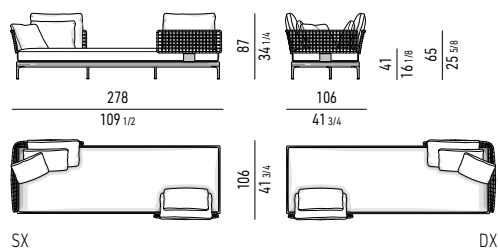

TEAK ELEMENTO TERMINALE VIS-À-VIS OPEN CM 278X106
TEAK OPEN VIS-À-VIS ELEMENT WITH 1 ARMREST CM 278X106