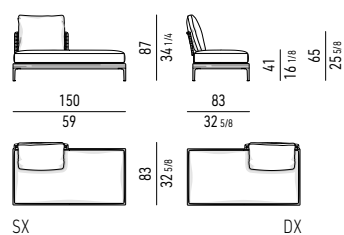

ELEMENTI PENISOLA | OPEN-END ELEMENTS

TEAK ELEMENTO PENISOLA CM 150X83
TEAK OPEN-END ELEMENT CM 150X83