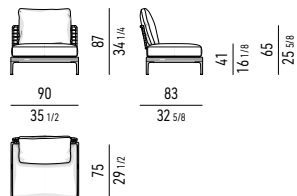

### LOVESEATS

**TEAK LOVESEAT CM 98X83**  
**TEAK LOVESEAT CM 98X83**

**TEAK LOVESEAT CON TOP CM 127X83**  
**TEAK LOVESEAT WITH TOP CM 127X83**

**TEAK LOVESEAT SENZA BRACCIOLI CM 90X83**  
**TEAK LOVESEAT WITHOUT ARMRESTS CM 90X83**