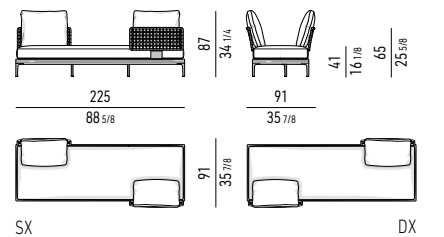

TEAK ELEMENTO CENTRALE VIS-À-VIS OPEN CM 225X91 TEAK OPEN VIS-À-VIS CENTRAL ELEMENT CM 225X91