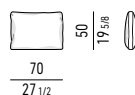

CUSCINI | CUSHIONS

CUSCINI SCHIENALE OPTIONAL CM 70X50 / 60X50 OPTIONAL BACKREST CUSHIONS CM 70X50 / 60X50