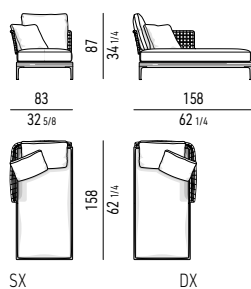

CHAISE-LONGUE | CHAISE-LONGUES

TEAK CHAISE-LONGUE CM 83X158 TEAK CHAISE-LONGUE CM 83X158