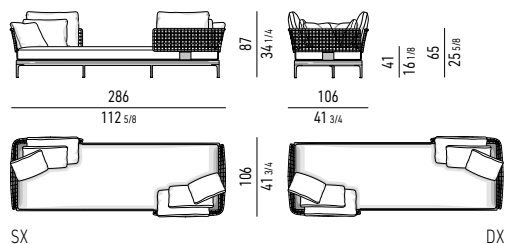

TEAK DIVANO VIS-À-VIS OPEN CM 286X106
TEAK OPEN VIS-À-VIS SOFA CM 286X106