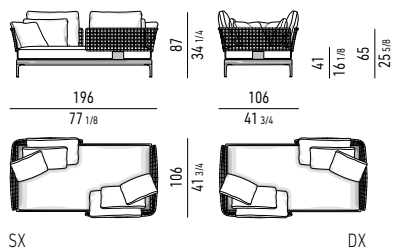

DIVANI VIS-À-VIS | VIS-À-VIS SOFAS

TEAK DIVANO VIS-À-VIS CM 196X106
TEAK VIS-À-VIS SOFA CM 196X106