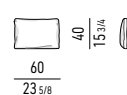

CUSCINI | CUSHIONS

CUSCINI SCHIENALE OPTIONAL CM 70X50 / 60X50 OPTIONAL BACKREST CUSHIONS CM 70X50 / 60X50