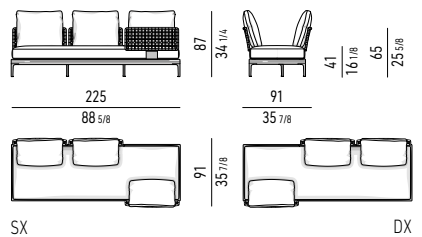

TEAK ELEMENTO CENTRALE VIS-À-VIS CM 225X91 TEAK VIS-À-VIS CENTRAL ELEMENT CM 225X91