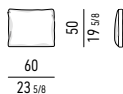

CUSCINI | CUSHIONS

CUSCINO SCHIENALE OPTIONAL CM 60X50
OPTIONAL BACKREST CUSHION CM 60X50