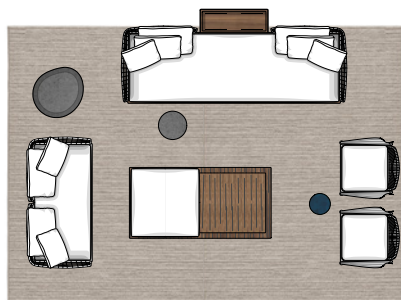

1. **A**
2. 1 Patio Teak - divano cm 166x83 H87
   - 1 Patio Teak - divano Open con Top cm 286x119 H87
   - 1 Patio Teak - panca con tavolino cm 180x90 H41
   - 2 Yoko Cord Outdoor - poltrone cm 77x75 H73
   - 1 Stony - tavolino cm 67,5x60 H40
   - 1 Cesar Outdoor - tavolino/pouf mod. A Ø cm 36 H45
   - 1 Pilotis Outdoor - tavolino Ø cm 27 H55
   - 2 Avery - tappeti cm 350x250
3. 1 Patio Teak - sofa cm 166x83 H87
   - 1 Patio Teak - Open sofa with Top cm 286x119 H87
   - 1 Patio Teak - bench with coffee table cm 180x90 H41
   - 2 Yoko Cord Outdoor - armchairs cm 77x75 H73
   - 1 Stony - coffee table cm 67,5x60 H40
   - 1 Cesar Outdoor - coffee table/stool mod. A Ø cm 36 H45
   - 1 Pilotis Outdoor - side table Ø cm 27 H55
   - 2 Avery - rugs cm 350x250
4. 1 Patio Teak - Sofa cm 166x83 H87
   - 1 Patio Teak - Open Sofa mit Top cm 286x119 H87
   - 1 Patio Teak - Bank mit Beistelltisch cm 180x90 H41
   - 2 Yoko Cord Outdoor - Sessel cm 77x75 H73
   - 1 Stony - Beistelltisch cm 67,5x60 H40
   - 1 Cesar Outdoor - Beistelltisch/Hocker mod. A Ø cm 36 H45
   - 1 Pilotis Outdoor - Beistelltisch Ø cm 27 H55
   - 2 Avery - Teppiche cm 350x250