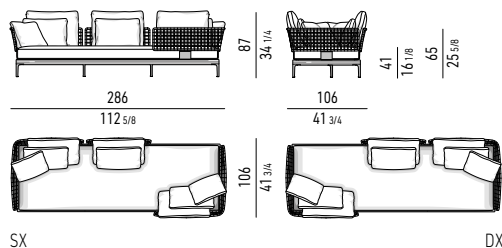

TEAK DIVANO VIS-À-VIS CM 286X106
TEAK VIS-À-VIS SOFA CM 286X106