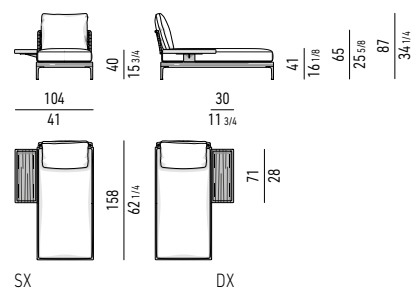

TEAK CHAISE-LONGUE CON TOP CM 104X158 TEAK CHAISE-LONGUE WITH TOP CM 104X158