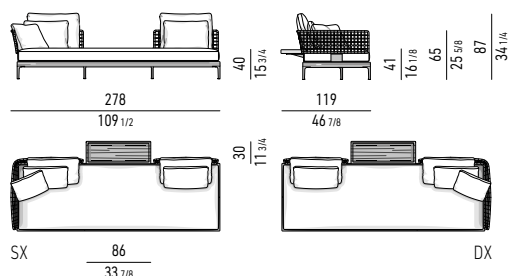

TEAK ELEMENTO TERMINALE OPEN CON TOP CM 278X119
TEAK OPEN ELEMENT WITH 1 ARMREST WITH TOP CM 278X119