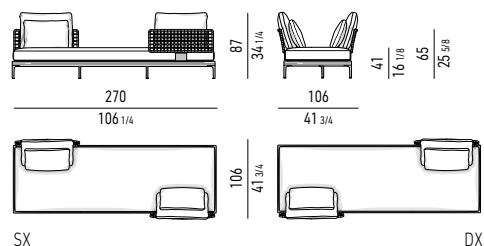

TEAK ELEMENTO CENTRALE VIS-À-VIS OPEN CM 270X106 TEAK OPEN VIS-À-VIS CENTRAL ELEMENT CM 270X106