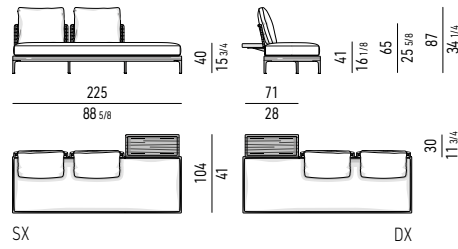

TEAK ELEMENTO PENISOLA CON TOP CM 225X104 TEAK OPEN-END ELEMENT WITH TOP CM 225X104