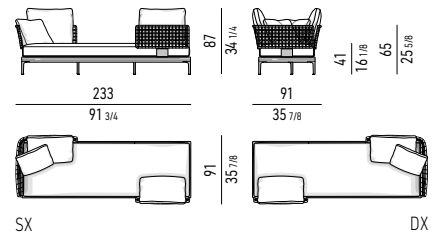

TEAK ELEMENTO TERMINALE VIS-À-VIS OPEN CM 233X91 TEAK OPEN VIS-À-VIS ELEMENT WITH 1 ARMREST CM 233X91