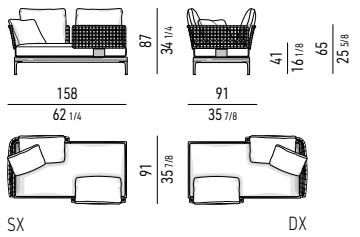

ELEMENTI TERMINALI VIS-À-VIS | VIS-À-VIS ELEMENTS WITH 1 ARMREST

TEAK ELEMENTO TERMINALE VIS-À-VIS CM 158X91 TEAK VIS-À-VIS ELEMENT WITH 1 ARMREST CM 158X91