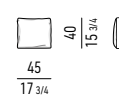

CUSCINO OPTIONAL CM 45X40 OPTIONAL CUSHION CM 45X40