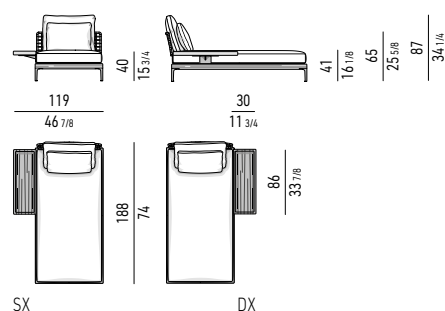

TEAK CHAISE-LONGUE CON TOP CM 119X188 TEAK CHAISE-LONGUE WITH TOP CM 119X188