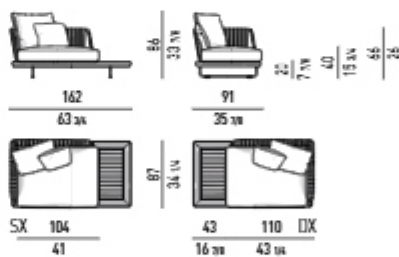

ELEMENTO TERMINALE CON TOP SMALL CM 162
ELEMENT WITH 1 ARMREST AND TOP SMALL CM 162