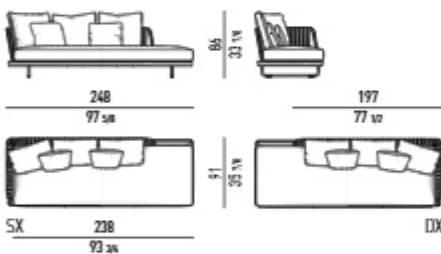

ELEMENTO TERMINALE PENISOLA CM 248 - SCHIENALE CM 197
OPEN-END ELEMENT WITH 1 ARMREST CM 248 - BACKREST CM 197