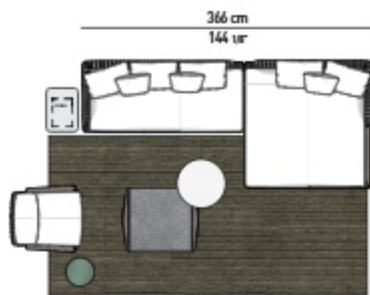

1. **C**
2. 1 elemento terminale sx cm 204x91 H86
   - 1 chaise-longue dx cm 162x162 H86
   - 1 tavolino Sunray Meg Ø cm 60 H41
   - 1 tavolino Fynn Outdoor cm 95x80 H28
   - 1 poltrona Daiki Outdoor cm 83x91 H69
   - 1 tavolino Cesar Outdoor versione B Ø cm 36 H45
   - 1 tavolino Block Outdoor cm 55x40 H45
   - 1 tappeto Avery cm 400x200
3. 1 element with 1 armrest sx cm 204x91 H86
4. 1 chaise-longue dx cm 162x162 H86
   - 1 Sunray Meg coffee table Ø cm 60 H41
   - 1 Fynn Outdoor coffee table cm 95x80 H28
   - 1 Daiki Outdoor armchair cm 83x91 H69
   - 1 Cesar Outdoor side table version B Ø cm 36 H45
   - 1 Block Outdoor coffee table cm 55x40 H45
   - 1 Avery rug cm 400x200
5. 1 Endelement mit 1 Armlehne sx cm 204x91 H86
   - 1 Chaise-Longue dx cm 162x162 H86
   - 1 Beistelltisch Sunray Meg Ø cm 60 H41
   - 1 Beistelltisch Fynn Outdoor cm 95x80 H28
   - 1 Sessel Daiki Outdoor cm 83x91 H69
   - 1 Beistelltisch Cesar Outdoor version B Ø cm 36 H45
   - 1 Beistelltisch Block Outdoor cm 55x40 H45
   - 1 Teppich Avery cm 400x200
6. 1 élément avec 1 accoudoir sx cm 204x91 H86
   - 1 Chaise-Longue dx cm 162x162 H86
   - 1 petite table Sunray Meg Ø cm 60 H41
   - 1 petite table Fynn Outdoor cm 95x80 H28
   - 1 fauteuil Daiki Outdoor cm 83x91 H69
   - 1 petite table Cesar Outdoor version B Ø cm 36 H45
   - 1 petite table Block Outdoor cm 55x40 H45
   - 1 tapis Avery cm 400x200