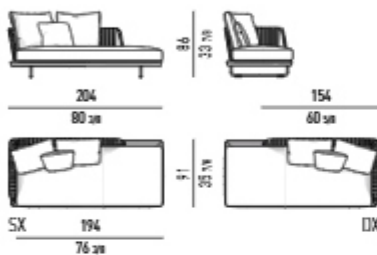

ELEMENTO TERMINALE PENISOLA CM 204 - SCHIENALE CM 154
OPEN-END ELEMENT WITH 1 ARMREST CM 204 - BACKREST CM 154