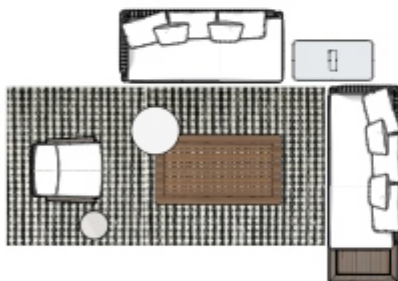

1. **B**

1 elemento terminale sx cm 204x91 H86	1 Endelement mit 1 Armlehne sx cm 204x91 H86
1 elemento terminale con Top Small sx cm 248x91 H86	1 Endelement mit 1 Armlehne mit Top Small sx cm 248x91 H86
1 tavolino cm 158x87 H20	1 Beistelltisch cm 158x87 H20
1 tavolino Sunray Meg Ø cm 60 H41	1 Beistelltisch Sunray Meg Ø cm 60 H41
1 poltrona Daiki Outdoor cm 83x91 H69	1 Sessel Daiki Outdoor cm 83x91 H69
1 tavolino Cesar Outdoor versione B Ø cm 36 H45	1 Beistelltisch Cesar Outdoor versione B Ø cm 36 H45
1 tavolino Block Outdoor cm 100x50 H40	1 Beistelltisch Block Outdoor cm 100x50 H40
1 tappeto Kyoto cm 400x200	1 Teppich Kyoto cm 400x200
1 element with 1 armrest sx cm 204x91 H86	1 élément avec 1 accoudoir sx cm 204x91 H86
1 element with 1 armrest and Top Small sx cm 248x91 H86	1 élément avec 1 accoudoir avec Top Small sx cm 248x91 H86
1 coffee table cm 158x87 H20	1 petite table cm 158x87 H20
1 Sunray Meg coffee table Ø cm 60 H41	1 petite table Sunray Meg Ø cm 60 H41
1 Daiki Outdoor armchair cm 83x91 H69	1 fauteuil Daiki Outdoor cm 83x91 H69
1 Cesar Outdoor side table version B Ø cm 36 H45	1 petite table Cesar Outdoor versione B Ø cm 36 H45
1 Block Outdoor coffee table cm 100x50 H40	1 petite table Block Outdoor cm 100x50 H40
1 Kyoto rug cm 400x200	1 tapis Kyoto cm 400x200