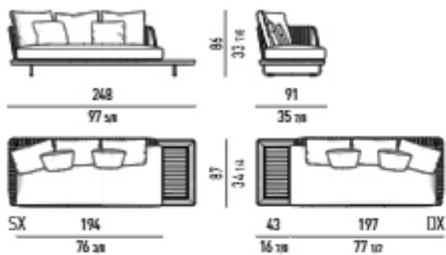

Minotti

ELEMENTO TERMINALE CON TOP SMALL CM 248
ELEMENT WITH 1 ARMREST AND TOP SMALL CM 248