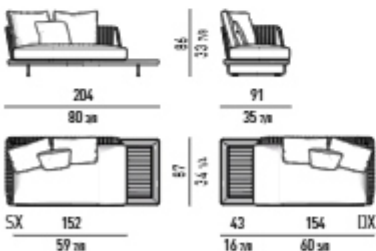

ELEMENTO TERMINALE CON TOP SMALL CM 204
ELEMENT WITH 1 ARMREST AND TOP SMALL CM 204