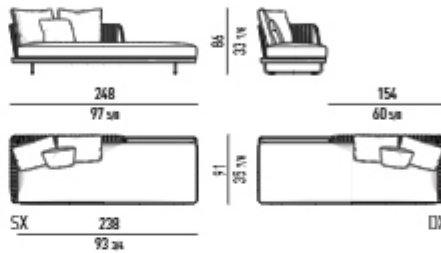

ELEMENTO TERMINALE PENISOLA CM 248 - SCHIENALE CM 154
OPEN-END ELEMENT WITH 1 ARMREST CM 248 - BACKREST CM 154