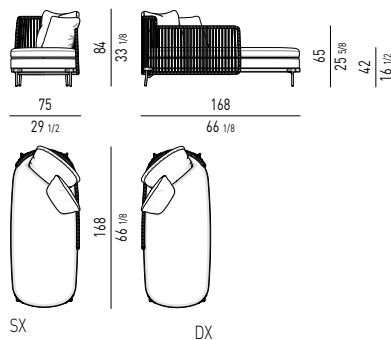

STRUTTURA STRUCTURE

FIBRA SINTETICA SYNTHETIC FIBRE

BASE/GAMBE/PIEDINI BASE/LEGS/FEET

ACCIAIO INOX STAINLESS STEEL

Minotti

DIVANI | SOFAS

DIVANO OPEN | OPEN SOFA

PAOLINA

DAYBED

CUSCINI SCHIENALE OPTIONAL | OPTIONAL BACK CUSHIONS

CUSCINO OPTIONAL | OPTIONAL CUSHION

POLTRONA | ARMCHAIR

POLTRONA SENZA BRACCIOLI | ARMCHAIR WITHOUT ARMRESTS

POLTRONCINA | LITTLE ARMCHAIR

SGABELLO | STOOL H.115