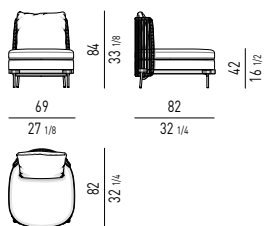

STRUTTURA STRUCTURE

FIBRA SINTETICA SYNTHETIC FIBRE

BASE/GAMBE/PIEDINI BASE/LEGS/FEET

ACCIAIO INOX STAINLESS STEEL

Minotti

DIVANI | SOFAS

DIVANO OPEN | OPEN SOFA

PAOLINA

DAYBED

CUSCINI SCHIENALE OPTIONAL | OPTIONAL BACK CUSHIONS

CUSCINO OPTIONAL | OPTIONAL CUSHION

POLTRONA | ARMCHAIR

POLTRONA SENZA BRACCIOLI | ARMCHAIR WITHOUT ARMRESTS

POLTRONCINA | LITTLE ARMCHAIR

SGABELLO | STOOL H.115