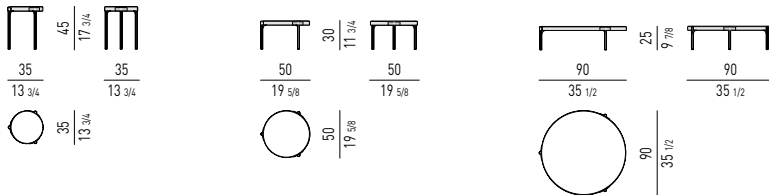

Il piano in pietra viene sottoposto ad un trattamento antimacchia, che tuttavia non ne garantisce la totale protezione.

Structure: in stainless steel varnished Bronze colour with glossy anti-fingerprint finish.

Top finishes:

1. Corian® EC, 2 laminated sheets 12+12 mm, Elegant Grey colour;
   - Silver Beola stone, 30 mm thick.
2. The top is then given a stain-resistant treatment which does not, however, guarantee total stain protection.
3. Adjustable feet with black protective polyethylene glides.

Struktur: Aus Edelstahl mit Lackierung in der Farbe Bronze mit glänzender Anti-Touch Oberfläche.

Platte in folgenden Ausführungen:

1. Corian® EC, zwei Platten, Stärke 12+12 mm, Farbe Elegant Grey;
   - Silbergneis, Stärke 30 mm.
2. Der Stein wird mit einem Fleckenschutz imprägniert, der aber keine volle Versiegelung garantiert.
3. Verstellbare Füßchen mit Gleitschutz aus schwarzem Polyethylen.

Structure : en acier inox laqué de couleur Bronze finition brillante anti-traces de doigt.

Finitions plateau :

1. Corian® EC, deux plaques couplées épaisseur 12+12 mm, couleur Elegant Grey ;
   - Beola argentée, épaisseur 30 mm.
2. Le plateau en pierre est sujet au traitement anti-tache, qui toutefois ne garantit pas une protection totale.
3. Petits pieds réglables avec patins en polyéthylène de couleur noire.

PIANO CORIAN® EC | CORIAN® EC TOP