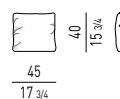

CUSCINO OPTIONAL | OPTIONAL CUSHION