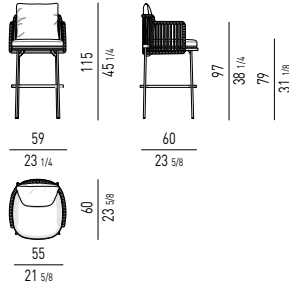

DAYBED

CUSCINI SCHIENALE OPTIONAL | OPTIONAL BACK CUSHIONS

CUSCINO OPTIONAL | OPTIONAL CUSHION

POLTRONA | ARMCHAIR

POLTRONA SENZA BRACCIOLI | ARMCHAIR WITHOUT ARMRESTS

POLTRONCINA | LITTLE ARMCHAIR

SGABELLO | STOOL H.115