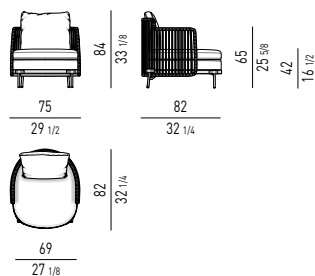

STRUTTURA STRUCTURE

FIBRA SINTETICA SYNTHETIC FIBRE

BASE/GAMBE/PIEDINI BASE/LEGS/FEET

ACCIAIO INOX STAINLESS STEEL

Minotti

DIVANI | SOFAS

DIVANO OPEN | OPEN SOFA

PAOLINA

DAYBED

CUSCINI SCHIENALE OPTIONAL | OPTIONAL BACK CUSHIONS

CUSCINO OPTIONAL | OPTIONAL CUSHION

POLTRONA | ARMCHAIR

POLTRONA SENZA BRACCIOLI | ARMCHAIR WITHOUT ARMRESTS

POLTRONCINA | LITTLE ARMCHAIR

SGABELLO | STOOL H.115