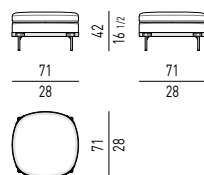

POUF | OTTOMAN