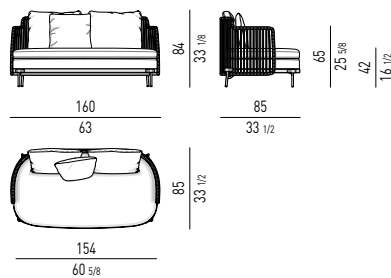

STRUTTURA STRUCTURE

FIBRA SINTETICA SYNTHETIC FIBRE

BASE/GAMBE/PIEDINI BASE/LEGS/FEET

ACCIAIO INOX STAINLESS STEEL

Minotti

DIVANI | SOFAS

DIVANO OPEN | OPEN SOFA

PAOLINA

DAYBED

CUSCINI SCHIENALE OPTIONAL | OPTIONAL BACK CUSHIONS

CUSCINO OPTIONAL | OPTIONAL CUSHION

POLTRONA | ARMCHAIR

POLTRONA SENZA BRACCIOLI | ARMCHAIR WITHOUT ARMRESTS

POLTRONCINA | LITTLE ARMCHAIR

SGABELLO | STOOL H.115