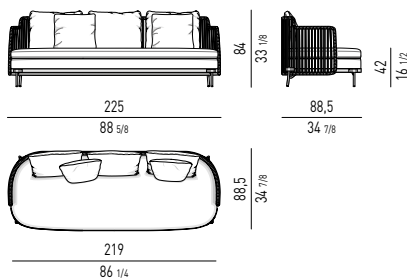

STRUTTURA STRUCTURE

FIBRA SINTETICA SYNTHETIC FIBRE

BASE/GAMBE/PIEDINI BASE/LEGS/FEET

ACCIAIO INOX STAINLESS STEEL

Minotti

DIVANI | SOFAS

DIVANO OPEN | OPEN SOFA

PAOLINA

DAYBED

CUSCINI SCHIENALE OPTIONAL | OPTIONAL BACK CUSHIONS

CUSCINO OPTIONAL | OPTIONAL CUSHION

POLTRONA | ARMCHAIR

POLTRONA SENZA BRACCIOLI | ARMCHAIR WITHOUT ARMRESTS

POLTRONCINA | LITTLE ARMCHAIR

SGABELLO | STOOL H.115