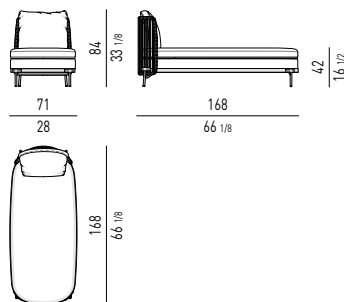

STRUTTURA STRUCTURE

FIBRA SINTETICA SYNTHETIC FIBRE

BASE/GAMBE/PIEDINI BASE/LEGS/FEET

ACCIAIO INOX STAINLESS STEEL

Minotti

DIVANI | SOFAS

DIVANO OPEN | OPEN SOFA

PAOLINA

DAYBED

CUSCINI SCHIENALE OPTIONAL | OPTIONAL BACK CUSHIONS

CUSCINO OPTIONAL | OPTIONAL CUSHION

POLTRONA | ARMCHAIR

POLTRONA SENZA BRACCIOLI | ARMCHAIR WITHOUT ARMRESTS

POLTRONCINA | LITTLE ARMCHAIR

SGABELLO | STOOL H.115