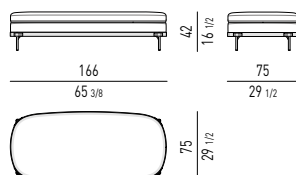

PANCA | BENCH