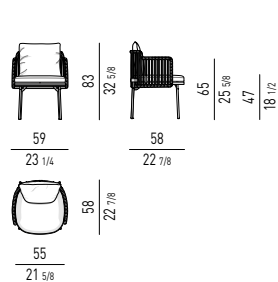

DAYBED

CUSCINI SCHIENALE OPTIONAL | OPTIONAL BACK CUSHIONS

CUSCINO OPTIONAL | OPTIONAL CUSHION

POLTRONA | ARMCHAIR

POLTRONA SENZA BRACCIOLI | ARMCHAIR WITHOUT ARMRESTS

POLTRONCINA | LITTLE ARMCHAIR

SGABELLO | STOOL H.115