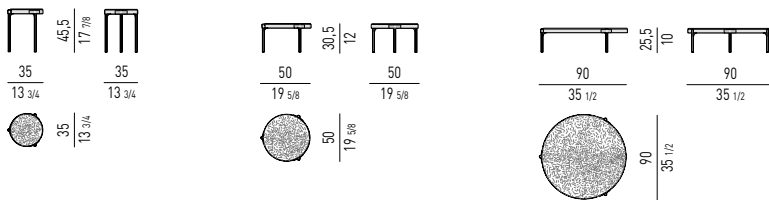

PIANO BEOLA ARGENTATA | SILVER BEOLA TOP

OPTIONAL RAIN COVER

**PIANO
TOP**

CORIAN® EC

**PIETRA
STONE**

**STRUTTURA
STRUCTURE**

**ACCIAIO INOX
STAINLESS STEEL**