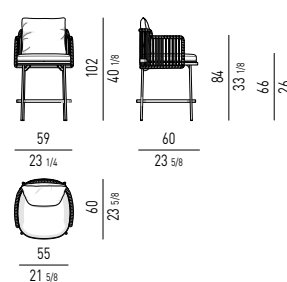

SGABELLO | STOOL H.102