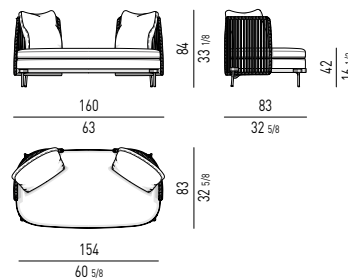

STRUTTURA STRUCTURE

FIBRA SINTETICA SYNTHETIC FIBRE

BASE/GAMBE/PIEDINI BASE/LEGS/FEET

ACCIAIO INOX STAINLESS STEEL

Minotti

DIVANI | SOFAS

DIVANO OPEN | OPEN SOFA

PAOLINA

DAYBED

CUSCINI SCHIENALE OPTIONAL | OPTIONAL BACK CUSHIONS

CUSCINO OPTIONAL | OPTIONAL CUSHION

POLTRONA | ARMCHAIR

POLTRONA SENZA BRACCIOLI | ARMCHAIR WITHOUT ARMRESTS

POLTRONCINA | LITTLE ARMCHAIR

SGABELLO | STOOL H.115