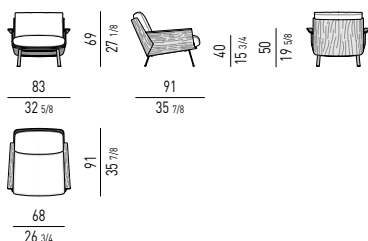

POLTRONA | ARMCHAIR