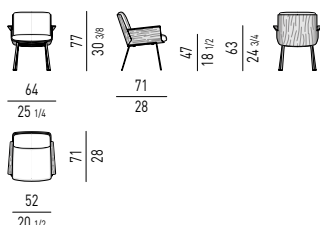

Patins glisseurs en SEBS de couleur Bronze.

POLTRONA | ARMCHAIR

POLTRONA SENZA BRACCIOLI | ARMCHAIR WITHOUT ARMRESTS

POGGIAPIEDI | FOOTSTOOL

POLTRONCINA DINING | DINING LITTLE ARMCHAIR

OPTIONAL RAIN COVER

Disponibile per ogni elemento
Available for each element