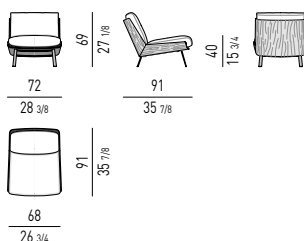

POLTRONA SENZA BRACCIOLI | ARMCHAIR WITHOUT ARMRESTS