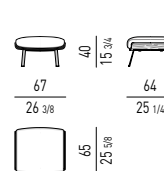

Patins glisseurs en SEBS de couleur Bronze.

POLTRONA | ARMCHAIR

POLTRONA SENZA BRACCIOLI | ARMCHAIR WITHOUT ARMRESTS

POGGIAPIEDI | FOOTSTOOL

POLTRONCINA DINING | DINING LITTLE ARMCHAIR

OPTIONAL RAIN COVER

Disponibile per ogni elemento
Available for each element