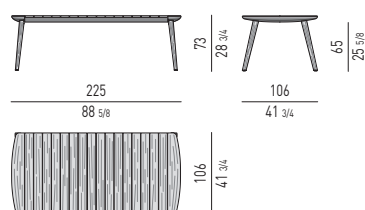

Piano: a doghe, spessore mm 22, in massello di teak naturale.

Struttura: telaio in acciaio inox, verniciato nero.

Gambe: in teak naturale con piastra di metallo verniciata color Peltro applicata alla parte inferiore che poggia a terra.

Piedino livellatore in acciaio inox, verniciato color Peltro con scivolante in ABS.

Top: natural solid teak slats, 22 mm thick.

Structure: stainless steel frame, varnished black.

Legs: in natural teak with a Pewter colour varnished metal plate attached to the lower part that rests on the ground.

Leveling feet in stainless steel, varnished Pewter colour with ABS glides.

Tischplatte: Latten, Stärke mm 22, aus naturbelassenem massivem Teakholz.

Gestell: Rahmenkonstruktion aus rostfreiem Stahl, schwarz lackiert.

Beine: Naturbelassenem Teakholz mit Bodenplatte aus Metall mit Lackierung in der Farbe Zinn am unteren Ende.

Höhenverstellbarer Fuß aus Edelstahl mit Lackierung in der Farbe Zinn und Gleiter aus ABS.

Plateau : à lattes, 22 mm d'épaisseur, en teck massif naturel.

Structure : cadre en acier inox, laqué en noir.

Pieds : en teck naturel avec plaque en métal laqué de couleur Étain, appliquée sur la partie inférieure qui repose sur le sol.

Vérin niveleur en acier inox, laqué de couleur Étain avec patins glisseurs en ABS.