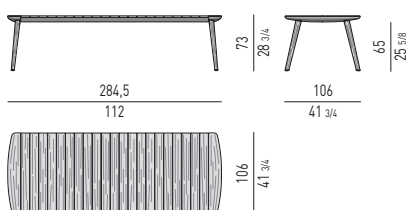

FYNN DINING OUTDOOR GamFratesi design

Piano: a doghe, spessore mm 22, in massello di teak naturale.

Struttura: telaio in acciaio inox, verniciato nero.

Gambe: in teak naturale con piastra di metallo verniciata color Peltro applicata alla parte inferiore che poggia a terra.

Piedino livellatore in acciaio inox, verniciato color Peltro con scivolante in ABS.

Top: natural solid teak slats, 22 mm thick.

Structure: stainless steel frame, varnished black.

Legs: in natural teak with a Pewter colour varnished metal plate attached to the lower part that rests on the ground.

Leveling feet in stainless steel, varnished Pewter colour with ABS glides.

Tischplatte: Latten, Stärke mm 22, aus naturbelassenem massivem Teakholz.

Gestell: Rahmenkonstruktion aus rostfreiem Stahl, schwarz lackiert.

Beine: Naturbelassenem Teakholz mit Bodenplatte aus Metall mit Lackierung in der Farbe Zinn am unteren Ende.

Höhenverstellbarer Fuß aus Edelstahl mit Lackierung in der Farbe Zinn und Gleiter aus ABS.

Plateau : à lattes, 22 mm d'épaisseur, en teck massif naturel.

Structure : cadre en acier inox, laqué en noir.

Pieds : en teck naturel avec plaque en métal laqué de couleur Étain, appliquée sur la partie inférieure qui repose sur le sol.

Vérin niveleur en acier inox, laqué de couleur Étain avec patins glisseurs en ABS.