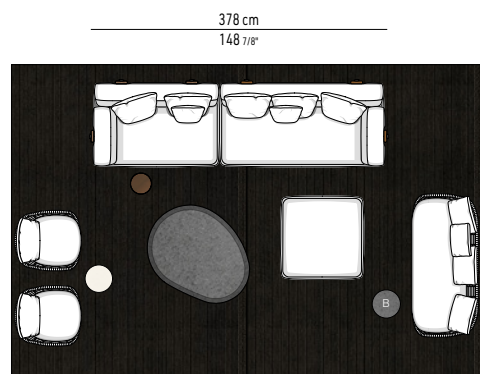

SCHIENALE AMOVIBILE | REMOVABLE BACKREST

CUSCINO SCHIENALE OPTIONAL | OPTIONAL BACKREST CUSHION

CUSCINO OPTIONAL | OPTIONAL CUSHION

TAVOLINO | COFFEE TABLE

OPTIONAL RAIN COVER

Minotti

- A**
- 1 Florida - pouf cm 160x160 H41
 - 1 Florida - schienale amovibile cm 76x35 H36
 - 1 Florida - cuscino schienale optional cm 60x60
 - 1 Florida - elemento centrale cm 210x110 H88
 - 1 Florida - elemento terminale penisola dx cm 214x110 H88
 - 1 Florida - tavolino cm 98x98 H30
 - 2 Torii Nest Outdoor - poltrone con base girevole cm 71x76 H80
 - 1 Stony - tavolino cm 67,5x60 H40
 - 1 Cesar Outdoor - tavolino/pouf mod. B Ø cm 36 H45
 - 1 Warren Outdoor - tavolino Ø cm 35 H55
 - 1 Avery - tappeto cm 400x300
- 1 Florida - Hocker cm 160x160 H41
 - 1 Florida - abnehbare Rückenlehne cm 76x35 H36
 - 1 Florida - Rückenkissen fakultativ cm 60x60
 - 1 Florida - Mittelelement cm 210x110 H88
 - 1 Florida - Halbinsenelement mit Armlehne dx cm 214x110 H88
 - 1 Florida - Beistelltisch cm 98x98 H30
 - 2 Torii Nest Outdoor - Sessel mit drehbar Basis cm 71x76 H80
 - 1 Stony - Beistelltisch cm 67,5x60 H40
 - 1 Cesar Outdoor - Beistelltisch/Hocker mod. B Ø cm 36 H45
 - 1 Warren Outdoor - Beistelltisch Ø cm 35 H55
 - 1 Avery - Teppich cm 400x300
- 1 Florida - ottoman cm 160x160 H41
 - 1 Florida - removable backrest cm 76x35 H36
 - 1 Florida - optional backrest cushion cm 60x60
 - 1 Florida - central element cm 210x110 H88
 - 1 Florida - open-end element with armrest dx cm 214x110 H88
 - 1 Florida - coffee table cm 98x98 H30
 - 2 Torii Nest Outdoor - armchairs with swivel base cm 71x76 H80
 - 1 Stony - coffee table cm 67,5x60 H40
 - 1 Cesar Outdoor - coffee table/stool mod. B Ø cm 36 H45
 - 1 Warren Outdoor - side table Ø cm 35 H55
 - 1 Avery - rug cm 400x300
- 1 Florida - pouf cm 160x160 H41
 - 1 Florida - dossier amovible cm 76x35 H36
 - 1 Florida - coussin dossier optionnel cm 60x60
 - 1 Florida - élément central cm 210x110 H88
 - 1 Florida - élément îlot avec accoudoir dx cm 214x110 H88
 - 1 Florida - petite table cm 98x98 H30
 - 2 Torii Nest Outdoor - fauteuils avec piètement pivotant cm 71x76 H80
 - 1 Stony - petite table cm 67,5x60 H40
 - 1 Cesar Outdoor - petite table/pouf mod. B Ø cm 36 H45
 - 1 Warren Outdoor - petite table Ø cm 35 H55
 - 1 Avery - tapis cm 400x300