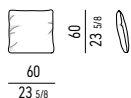

CUSCINO SCHIENALE OPTIONAL | OPTIONAL BACKREST CUSHION