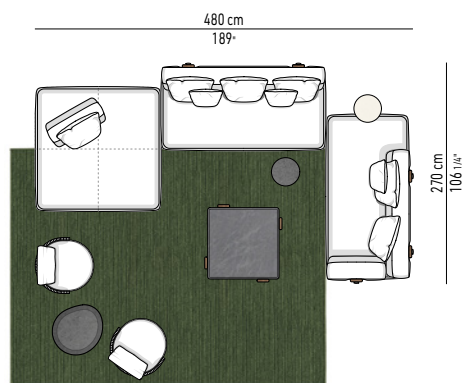

SCHIENALE AMOVIBILE | REMOVABLE BACKREST

CUSCINO SCHIENALE OPTIONAL | OPTIONAL BACKREST CUSHION

CUSCINO OPTIONAL | OPTIONAL CUSHION

TAVOLINO | COFFEE TABLE

OPTIONAL RAIN COVER

Minotti

- A**
- 1 Florida - pouf cm 160x160 H41
 - 1 Florida - schienale amovibile cm 76x35 H36
 - 1 Florida - cuscino schienale optional cm 60x60
 - 1 Florida - elemento centrale cm 210x110 H88
 - 1 Florida - elemento terminale penisola dx cm 214x110 H88
 - 1 Florida - tavolino cm 98x98 H30
 - 2 Torii Nest Outdoor - poltrone con base girevole cm 71x76 H80
 - 1 Stony - tavolino cm 67,5x60 H40
 - 1 Cesar Outdoor - tavolino/pouf mod. B Ø cm 36 H45
 - 1 Warren Outdoor - tavolino Ø cm 35 H55
 - 1 Avery - tappeto cm 400x300
- 1 Florida - Hocker cm 160x160 H41
 - 1 Florida - abnehbare Rückenlehne cm 76x35 H36
 - 1 Florida - Rückenkissen fakultativ cm 60x60
 - 1 Florida - Mittelelement cm 210x110 H88
 - 1 Florida - Halbinsenelement mit Armlehne dx cm 214x110 H88
 - 1 Florida - Beistelltisch cm 98x98 H30
 - 2 Torii Nest Outdoor - Sessel mit drehbar Basis cm 71x76 H80
 - 1 Stony - Beistelltisch cm 67,5x60 H40
 - 1 Cesar Outdoor - Beistelltisch/Hocker mod. B Ø cm 36 H45
 - 1 Warren Outdoor - Beistelltisch Ø cm 35 H55
 - 1 Avery - Teppich cm 400x300
- 1 Florida - ottoman cm 160x160 H41
 - 1 Florida - removable backrest cm 76x35 H36
 - 1 Florida - optional backrest cushion cm 60x60
 - 1 Florida - central element cm 210x110 H88
 - 1 Florida - open-end element with armrest dx cm 214x110 H88
 - 1 Florida - coffee table cm 98x98 H30
 - 2 Torii Nest Outdoor - armchairs with swivel base cm 71x76 H80
 - 1 Stony - coffee table cm 67,5x60 H40
 - 1 Cesar Outdoor - coffee table/stool mod. B Ø cm 36 H45
 - 1 Warren Outdoor - side table Ø cm 35 H55
 - 1 Avery - rug cm 400x300
- 1 Florida - pouf cm 160x160 H41
 - 1 Florida - dossier amovible cm 76x35 H36
 - 1 Florida - coussin dossier optionnel cm 60x60
 - 1 Florida - élément central cm 210x110 H88
 - 1 Florida - élément îlot avec accoudoir dx cm 214x110 H88
 - 1 Florida - petite table cm 98x98 H30
 - 2 Torii Nest Outdoor - fauteuils avec piètement pivotant cm 71x76 H80
 - 1 Stony - petite table cm 67,5x60 H40
 - 1 Cesar Outdoor - petite table/pouf mod. B Ø cm 36 H45
 - 1 Warren Outdoor - petite table Ø cm 35 H55
 - 1 Avery - tapis cm 400x300