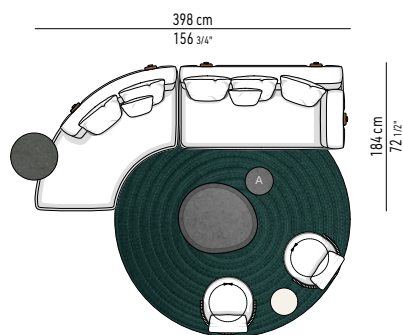

1. **C**
2. 1 Florida - angolo curvo penisola dx cm 184x184 H88
   - 1 Florida - elemento terminale dx cm 214x110 H88
   - 2 Torii Nest Outdoor - poltrone con base girevole cm 71x76 H80
   - 1 Bellagio Outdoor - tavolino Ø cm 60 H52
   - 1 Stony - tavolino cm 101x90 H28
   - 1 Cesar Outdoor - tavolino/pouf mod. A Ø cm 36 H45
   - 1 Warren Outdoor - tavolino Ø cm 35 H55
   - 1 Avery - tappeto Ø cm 300
3. 1 Florida - rundes Halbinsel Eckelement dx cm 184x184 H88
   - 1 Florida - Endelement mit 1 Armlehne dx cm 214x110 H88
   - 2 Torii Nest Outdoor - Sessel mit drehbar Basis cm 71x76 H80
   - 1 Bellagio Outdoor - Beistelltisch Ø cm 60 H52
   - 1 Stony - Beistelltisch cm 101x90 H28
   - 1 Cesar Outdoor - Beistelltisch/Hocker mod. A Ø cm 36 H45
   - 1 Warren Outdoor - Beistelltisch Ø cm 35 H55
   - 1 Avery - Teppich Ø cm 300
4. 1 Florida - round open-end corner dx cm 184x184 H88
   - 1 Florida - element with 1 armrest dx cm 214x110 H88
   - 2 Torii Nest Outdoor - armchairs with swivel base cm 71x76 H80
   - 1 Bellagio Outdoor - side table Ø cm 60 H52
   - 1 Stony - coffee table cm 101x90 H28
   - 1 Cesar Outdoor - coffee table/stool mod. A Ø cm 36 H45
   - 1 Warren Outdoor - side table Ø cm 35 H55
   - 1 Avery - rug Ø cm 300
5. 1 Florida - angle rond avec îlot dx cm 184x184 H88
   - 1 Florida - élément avec 1 accoudoir dx cm 214x110 H88
   - 2 Torii Nest Outdoor - fauteuils avec piètement pivotant cm 71x76 H80
   - 1 Bellagio Outdoor - petite table Ø cm 60 H52
   - 1 Stony - petite table cm 101x90 H28
   - 1 Cesar Outdoor - petite table/pouf mod. A Ø cm 36 H45
   - 1 Warren Outdoor - petite table Ø cm 35 H55
   - 1 Avery - tapis Ø cm 300