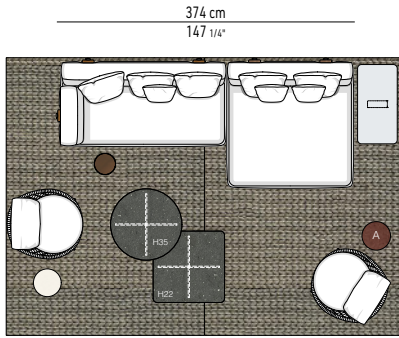

1. **D**
2. 1 Florida - elemento terminale sx cm 214x110 H88
   - 1 Florida - couch cm 160x164 H88
   - 2 Lido Cord Outdoor - poltrone cm 88x95 H82
   - 1 Warren Outdoor - tavolino Ø cm 35 H55
   - 1 Pilotis Outdoor - tavolino Ø cm 27 H55
   - 1 Lido Outdoor - tavolino Ø cm 90 H35
   - 1 Lido Outdoor - tavolino cm 90x90 H22
   - 1 Cesar Outdoor - tavolino mod. A Ø cm 36 H45
   - 1 Block Outdoor - tavolino cm 100x50 H40
   - 2 Jersey - tappeti cm 350x250
3. 1 Florida - elemento con 1 bracciolo sx cm 214x110 H88
   - 1 Florida - divano cm 160x164 H88
   - 2 Lido Cord Outdoor - poltrone cm 88x95 H82
   - 1 Warren Outdoor - tavolino Ø cm 35 H55
   - 1 Pilotis Outdoor - tavolino Ø cm 27 H55
   - 1 Lido Outdoor - tavolino Ø cm 90 H35
   - 1 Lido Outdoor - tavolino cm 90x90 H22
   - 1 Cesar Outdoor - tavolino mod. A Ø cm 36 H45
   - 1 Block Outdoor - tavolino cm 100x50 H40
   - 2 Jersey - tappeti cm 350x250
4. 1 Florida - élément avec 1 accoudoir sx cm 214x110 H88
   - 1 Florida - canapé cm 160x164 H88
   - 2 Lido Cord Outdoor - fauteuils cm 88x95 H82
   - 1 Warren Outdoor - petite table Ø cm 35 H55
   - 1 Pilotis Outdoor - Beistelltisch Ø cm 27 H55
   - 1 Lido Outdoor - Beistelltisch Ø cm 90 H35
   - 1 Lido Outdoor - Beistelltisch cm 90x90 H22
   - 1 Cesar Outdoor - Beistelltisch mod. A Ø cm 36 H45
   - 1 Block Outdoor - Beistelltisch cm 100x50 H40
   - 2 Jersey - tapis cm 350x250