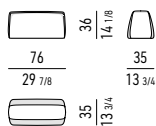

SCHIENALE AMOVIBILE | REMOVABLE BACKREST