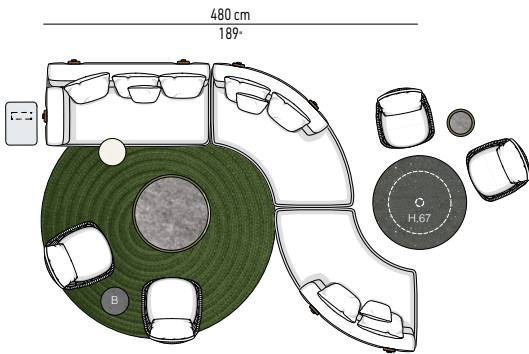

1. **E**
2. 1 Florida - elemento terminale sx cm 214x110 H88
   - 2 Florida - angoli curvi penisola sx cm 184x184 H88
   - 2 Belt Cord Outdoor - poltrone cm 77x86 H80
   - 2 Belt Cord Outdoor - poltrone Lounge cm 71x75 H82
   - 1 Block Outdoor - tavolino cm 55x40 H45
   - 1 Warren Outdoor - tavolino Ø cm 35 H55
   - 1 Cesar Outdoor - tavolino/pouf mod. B Ø cm 36 H45
   - 1 Caulfield Outdoor - tavolino Ø cm 100 H28,5
   - 1 Bellagio Outdoor - tavolo Lounge Dining Ø cm 120 H67
   - 1 Caulfield Outdoor - tavolino Ø cm 35 H45,5
   - 1 Avery - tappeto Ø cm 300
3. 1 Florida - elemento con 1 bracciolo sx cm 214x110 H88
   - 2 Florida - round open-end corners sx cm 184x184 H88
   - 2 Belt Cord Outdoor - armchairs cm 77x86 H80
   - 2 Belt Cord Outdoor - Lounge armchairs cm 71x75 H82
   - 1 Block Outdoor - side table cm 55x40 H45
   - 1 Warren Outdoor - side table Ø cm 35 H55
   - 1 Cesar Outdoor - coffee table/stool mod. B Ø cm 36 H45
   - 1 Caulfield Outdoor - coffee table Ø cm 100 H28,5
   - 1 Bellagio Outdoor - Lounge Dining table Ø cm 120 H67
   - 1 Caulfield Outdoor - side table Ø cm 35 H45,5
   - 1 Avery - rug Ø cm 300
4. 1 Florida - Endelement mit 1 Armlehne sx cm 214x110 H88
   - 2 Florida - rundes Halbinsel Eckelemente sx cm 184x184 H88
   - 2 Belt Cord Outdoor - Sessel cm 77x86 H80
   - 2 Belt Cord Outdoor - Lounge Sessel cm 71x75 H82
   - 1 Block Outdoor - Beistelltisch cm 55x40 H45
   - 1 Warren Outdoor - Beistelltisch Ø cm 35 H55
   - 1 Cesar Outdoor - Beistelltisch/Hocker mod. B Ø cm 36 H45
   - 1 Caulfield Outdoor - Beistelltisch Ø cm 100 H28,5
   - 1 Bellagio Outdoor - Lounge Dining Tisch Ø cm 120 H67
   - 1 Caulfield Outdoor - Beistelltisch Ø cm 35 H45,5
   - 1 Avery - Teppich Ø cm 300