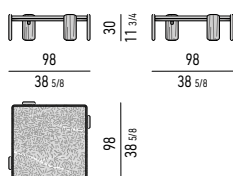

SCHIENALE AMOVIBILE | REMOVABLE BACKREST

CUSCINO SCHIENALE OPTIONAL | OPTIONAL BACKREST CUSHION

CUSCINO OPTIONAL | OPTIONAL CUSHION

TAVOLINO | COFFEE TABLE

OPTIONAL RAIN COVER

Minotti

- A**
- 1 Florida - pouf cm 160x160 H41
 - 1 Florida - schienale amovibile cm 76x35 H36
 - 1 Florida - cuscino schienale optional cm 60x60
 - 1 Florida - elemento centrale cm 210x110 H88
 - 1 Florida - elemento terminale penisola dx cm 214x110 H88
 - 1 Florida - tavolino cm 98x98 H30
 - 2 Torii Nest Outdoor - poltrone con base girevole cm 71x76 H80
 - 1 Stony - tavolino cm 67,5x60 H40
 - 1 Cesar Outdoor - tavolino/pouf mod. B Ø cm 36 H45
 - 1 Warren Outdoor - tavolino Ø cm 35 H55
 - 1 Avery - tappeto cm 400x300
- 1 Florida - Hocker cm 160x160 H41
 - 1 Florida - abnehbare Rückenlehne cm 76x35 H36
 - 1 Florida - Rückenkissen fakultativ cm 60x60
 - 1 Florida - Mittelelement cm 210x110 H88
 - 1 Florida - Halbinsenelement mit Armlehne dx cm 214x110 H88
 - 1 Florida - Beistelltisch cm 98x98 H30
 - 2 Torii Nest Outdoor - Sessel mit drehbar Basis cm 71x76 H80
 - 1 Stony - Beistelltisch cm 67,5x60 H40
 - 1 Cesar Outdoor - Beistelltisch/Hocker mod. B Ø cm 36 H45
 - 1 Warren Outdoor - Beistelltisch Ø cm 35 H55
 - 1 Avery - Teppich cm 400x300
- 1 Florida - ottoman cm 160x160 H41
 - 1 Florida - removable backrest cm 76x35 H36
 - 1 Florida - optional backrest cushion cm 60x60
 - 1 Florida - central element cm 210x110 H88
 - 1 Florida - open-end element with armrest dx cm 214x110 H88
 - 1 Florida - coffee table cm 98x98 H30
 - 2 Torii Nest Outdoor - armchairs with swivel base cm 71x76 H80
 - 1 Stony - coffee table cm 67,5x60 H40
 - 1 Cesar Outdoor - coffee table/stool mod. B Ø cm 36 H45
 - 1 Warren Outdoor - side table Ø cm 35 H55
 - 1 Avery - rug cm 400x300
- 1 Florida - pouf cm 160x160 H41
 - 1 Florida - dossier amovible cm 76x35 H36
 - 1 Florida - coussin dossier optionnel cm 60x60
 - 1 Florida - élément central cm 210x110 H88
 - 1 Florida - élément îlot avec accoudoir dx cm 214x110 H88
 - 1 Florida - petite table cm 98x98 H30
 - 2 Torii Nest Outdoor - fauteuils avec piètement pivotant cm 71x76 H80
 - 1 Stony - petite table cm 67,5x60 H40
 - 1 Cesar Outdoor - petite table/pouf mod. B Ø cm 36 H45
 - 1 Warren Outdoor - petite table Ø cm 35 H55
 - 1 Avery - tapis cm 400x300