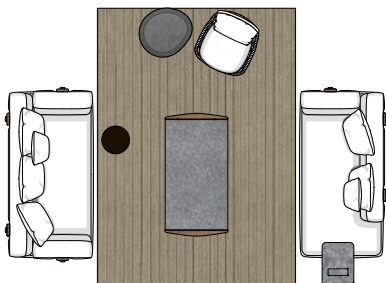

1. **F**
2. 1 Florida - divano cm 218x110 H88
   - 1 Florida - elemento terminale penisola sx cm 214x110 H88
   - 1 Belt Cord Outdoor - poltrona Lounge cm 71x75 H82
   - 1 Warren Outdoor - tavolino Ø cm 35 H55
   - 1 Stony - tavolino cm 67,5x60 H40
   - 1 Fynn Outdoor - tavolino cm 155x80 H28
   - 1 Block Outdoor - tavolino cm 55x40 H45
   - 1 Avery - tappeto cm 350x250
3. 1 Florida - divano cm 218x110 H88
   - 1 Florida - open-end element with 1 armrest sx cm 214x110 H88
   - 1 Belt Cord Outdoor - Lounge armchair cm 71x75 H82
   - 1 Warren Outdoor - side table Ø cm 35 H55
   - 1 Stony - side table cm 67,5x60 H40
   - 1 Fynn Outdoor - coffee table cm 155x80 H28
   - 1 Block Outdoor - side table cm 55x40 H45
   - 1 Avery - rug cm 350x250
4. 1 Florida - sofa cm 218x110 H88
   - 1 Florida - Halbinselement mit 1 Armlehne sx cm 214x110 H88
   - 1 Belt Cord Outdoor - Lounge Sessel cm 71x75 H82
   - 1 Warren Outdoor - Beistelltisch Ø cm 35 H55
   - 1 Stony - Beistelltisch cm 67,5x60 H40
   - 1 Fynn Outdoor - Beistelltisch cm 155x80 H28
   - 1 Block Outdoor - Beistelltisch cm 55x40 H45
   - 1 Avery - Teppich cm 350x250