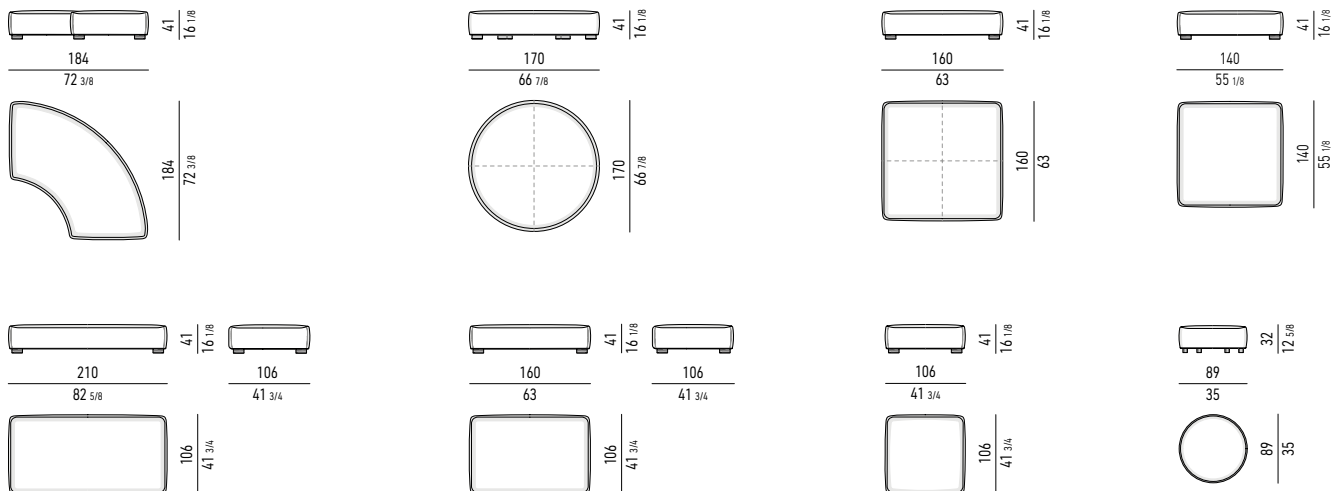

ELEMENTI CENTRALI | CENTRAL ELEMENTS

ELEMENTO TERMINALE PENISOLA | OPEN-END ELEMENT WITH 1 ARMREST

COUCH | COUCHES

LOVESEAT

Minotti

ANGOLO CURVO | ROUND CORNER

ANGOLO CURVO PENISOLA | ROUND OPEN-END CORNER

POUF | OTTOMANS