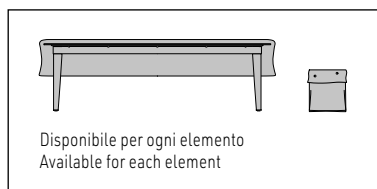

OPTIONAL RAIN COVER