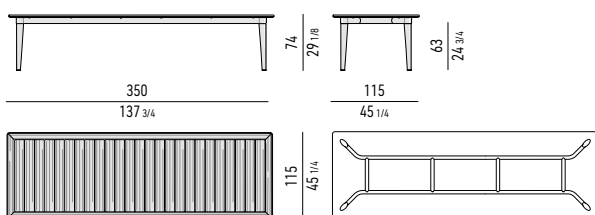

**Top:** in solid teak (Tectona Grandis - First European Quality), 22 mm thick, with 32 mm thick perimeter border.

**Legs:** legs and fittings inserted in the top, in aluminium alloy, varnished polished White colour. Adjustable aluminium feet with protective ABS glides.

**Tischplatte:** aus massivem Teakholz (Tectona Grandis - First European Quality), Stärke 22 mm mit Umrandung Stärke 32 mm.

**Beine:** Beine und Verbindungselemente der Platte aus Aluminiumdruckguss mit Lackierung in der Farbe Weiß. Verstellbare Füße aus Aluminium mit Gleiter aus ABS.

**Plateau :** en teck massif (Tectona Grandis - First European Quality), finition naturelle, épaisseur 22 mm avec pourtour épaisseur 32 mm.

**Pieds :** pieds et raccords pour jonction au plateau, en fonte d'aluminium, peints brillant couleur Blanc. Vérins réglables en aluminium avec patins glisseurs en ABS.