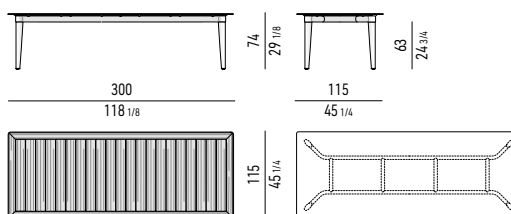

## TERRACE RODOLFO DORDONI DESIGN

**Piano:** in massello di teak (Tectona Grandis - First European Quality), finitura naturale, spessore 22 mm con bordo perimetrale spessore 32 mm.

**Gambe:** gambe e giunti di innesto nel piano, in fusione di alluminio, verniciati lucido colore Bianco. Piedino regolabile in alluminio con scivolante in ABS.

**Top:** in solid teak (Tectona Grandis - First European Quality), 22 mm thick, with 32 mm thick perimeter border.

**Legs:** legs and fittings inserted in the top, in aluminium alloy, varnished polished White colour. Adjustable aluminium feet with protective ABS glides.

**Tischplatte:** aus massivem Teakholz (Tectona Grandis - First European Quality), Stärke 22 mm mit Umrandung Stärke 32 mm.

**Beine:** Beine und Verbindungselemente der Platte aus Aluminiumdruckguss mit Lackierung in der Farbe Weiß. Verstellbare Füße aus Aluminium mit Gleiter aus ABS.

**Plateau :** en teck massif (Tectona Grandis - First European Quality), finition naturelle, épaisseur 22 mm avec pourtour épaisseur 32 mm.

**Pieds :** pieds et raccords pour jonction au plateau, en fonte d'aluminium, peints brillant couleur Blanc. Vérins réglables en aluminium avec patins glisseurs en ABS.