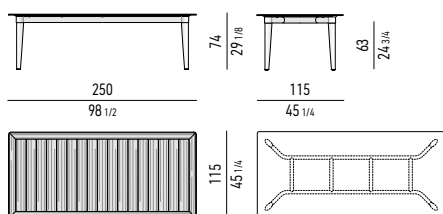

## TERRACE RODOLFO DORDONI DESIGN

**Piano:** in massello di teak (Tectona Grandis - First European Quality), finitura naturale, spessore 22 mm con bordo perimetrale spessore 32 mm.

**Gambe:** gambe e giunti di innesto nel piano, in fusione di alluminio, verniciati lucido colore Bianco. Piedino regolabile in alluminio con scivolante in ABS.

**Top:** in solid teak (Tectona Grandis - First European Quality), 22 mm thick, with 32 mm thick perimeter border.

**Legs:** legs and fittings inserted in the top, in aluminium alloy, varnished polished White colour. Adjustable aluminium feet with protective ABS glides.

**Tischplatte:** aus massivem Teakholz (Tectona Grandis - First European Quality), Stärke 22 mm mit Umrandung Stärke 32 mm.

**Beine:** Beine und Verbindungselemente der Platte aus Aluminiumdruckguss mit Lackierung in der Farbe Weiß. Verstellbare Füße aus Aluminium mit Gleiter aus ABS.

**Plateau :** en teck massif (Tectona Grandis - First European Quality), finition naturelle, épaisseur 22 mm avec pourtour épaisseur 32 mm.

**Pieds :** pieds et raccords pour jonction au plateau, en fonte d'aluminium, peints brillant couleur Blanc. Vérins réglables en aluminium avec patins glisseurs en ABS.