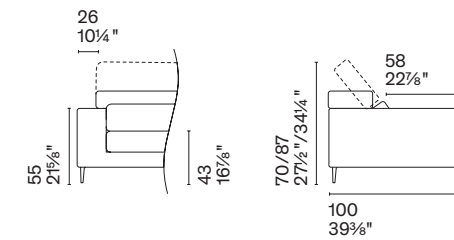

Edgar

Divano /Sofa

CS3466 Anouk T3S / P77

CS3466

Scelta piede /Available foot type

H 13 cm /H 5 1/8"

Metallo /Metal

P77

H 13 cm /H 5 1/8"

Metallo /Metal

P15

Nota Per le combinazioni disponibili consultare il listino prezzi. /**Note** Please check all available combinations in the price list.