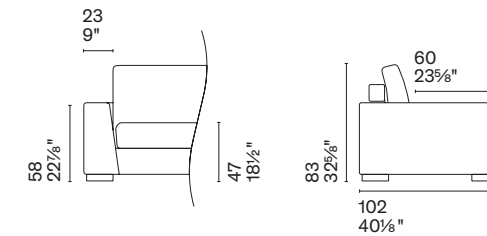

Sierra
SierraDivano /Sofa
Pouf /OttomanCS3468 Sally T3Y / P15L
CS3468 Sally T3Y / P15L

CS3468

Scelta piede /Available foot type

H 6 cm /H 2 3/8"

Legno /Wood

P12

P1GW

P15L