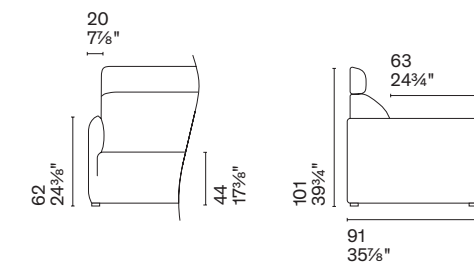

Axis High
CS3465