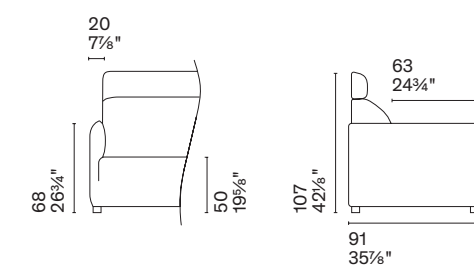

Piedino opzionale 6 cm
/Optional foot 6 cm / 2 3/8"

Piedino opzionale H 6 cm disponibile su versioni Axis Low e Axis High, con profondità seduta Standard o XP.
/Optional 6 cm / 2 3/8" high foot, available for Axis Low and Axis High versions, with Standard or XP seat depth.

Axis Low
CS3469

Axis High
CS3465

Axis Low – piedino opzionale /optional foot
CS3469

Axis High – piedino opzionale /optional foot
CS3465

Piedino opzionale / Optional foot

H 6 cm / H 2 3/8"

Axis Low XP
CS3469