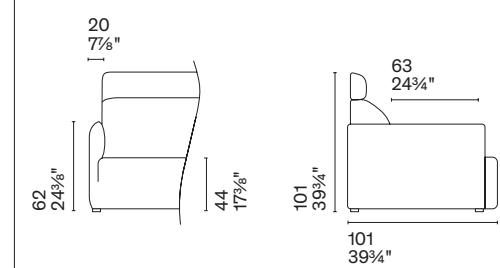

Axis Low
CS3469

Axis High
CS3465

Axis Low – piedino opzionale /optional foot
CS3469

Axis High – piedino opzionale /optional foot
CS3465

Piedino opzionale / Optional foot

H 6 cm / H 2 3/8"

Axis Low XP
CS3469