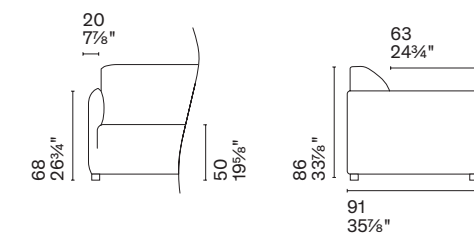

Piedino opzionale 6 cm
/Optional foot 6 cm / 2 3/8"

Piedino opzionale H 6 cm disponibile su versioni Axis Low e Axis High, con profondità seduta Standard o XP.
/Optional 6 cm / 2 3/8" high foot, available for Axis Low and Axis High versions, with Standard or XP seat depth.

Axis Low
CS3469

Axis High
CS3465

Axis Low – piedino opzionale /optional foot
CS3469

Axis High – piedino opzionale /optional foot
CS3465

Piedino opzionale / Optional foot

H 6 cm / H 2 3/8"

Axis Low XP
CS3469