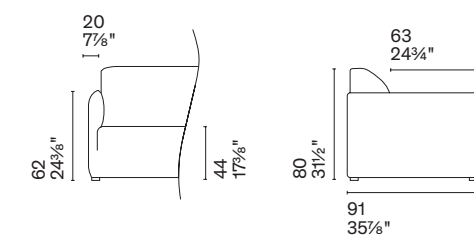

Axis Low XP
DTL2XB0S + DTB1H00

Axis Low
DTB1H00 + DTA20BV + DTL20B0D

Axis High XP + Axis Low XP
DTL2XA0S + DTA1XAQ + DTU1R00 + DTL2XB0D

Axis Low + Axis Low HP
DTL20B0S + DTA10BQ + DTC1XB0 + DTC1XB0 + DTU1R00

Piedino opzionale 6 cm
/Optional foot 6 cm / 2 3/8"

Piedino opzionale H 6 cm disponibile su versioni Axis Low e Axis High, con profondità seduta Standard o XP.
/Optional 6 cm / 2 3/8" high foot, available for Axis Low and Axis High versions, with Standard or XP seat depth.