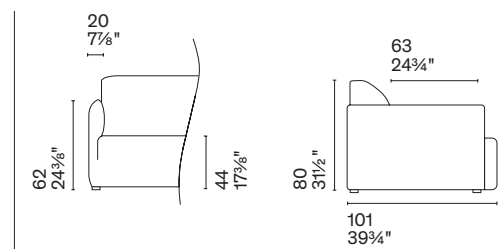

Axis Low
CS3469

Axis High
CS3465

Axis Low – piedino opzionale /optional foot
CS3469

Axis High – piedino opzionale /optional foot
CS3465

Piedino opzionale / Optional foot

H 6 cm / H 2 3/8"

Axis Low XP
CS3469