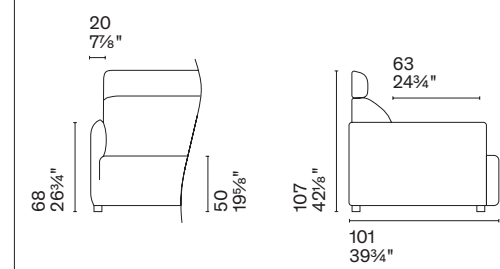

Axis High XP – piedino opzionale /optional foot
CS3465

Nota Per le combinazioni disponibili consultare il listino prezzi. /Note Please check all available combinations in the price list.