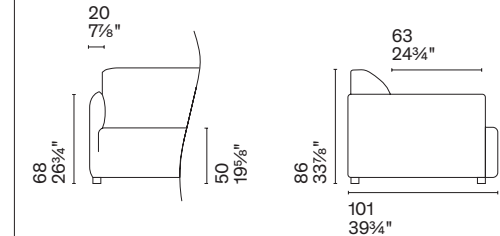

Axis Low XP – piedino opzionale /optional foot
CS3469