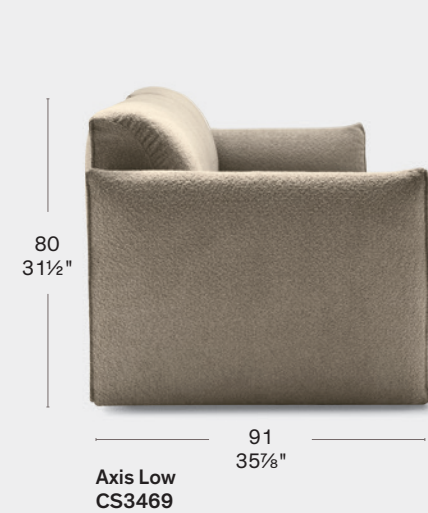

Axis Low XP
DTL2XB0S + DTB1H00

Axis Low
DTB1H00 + DTA20BV + DTL20B0D

Axis High XP + Axis Low XP
DTL2XA0S + DTA1XAQ + DTU1R00 + DTL2XB0D

Axis Low + Axis Low HP
DTL20B0S + DTA10BQ + DTC1XB0 + DTC1XB0 + DTU1R00

Piedino opzionale 6 cm
/Optional foot 6 cm / 2 3/8"

Piedino opzionale H 6 cm disponibile su versioni Axis Low e Axis High, con profondità seduta Standard o XP.
/Optional 6 cm / 2 3/8" high foot, available for Axis Low and Axis High versions, with Standard or XP seat depth.