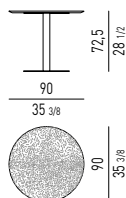

BISTROT H72,5 - BEOLA ARGENTATA

Piano: in pietra Beola Argentata, spessore 20 mm, sagomata, spazzolata a grana fine. Il piano in pietra viene sottoposto ad un trattamento antimacchia, che tuttavia non ne garantisce la totale protezione. **Base:** montante tubolare Ø 80 mm e piastre in acciaio inox verniciati color petro lucido, con vernice resistente all'esterno che aiuta a mantenere la solidità del colore nel tempo. Piedino livellatore in acciaio inox con scivolante protettivo in ABS.

BISTROT H72,5 - SILVER BEOLA

Top: in beveled, fine-grain brushed Silver Beola stone, 20 mm thick. The top is then given a stain-resistant treatment which does not, however, guarantee total stain protection. **Base:** stainless-steel tubular upright Ø 80 mm and plates varnished polished pewter colour, with exterior-grade varnish that helps maintain colour fastness over time. Leveling foot pad in stainless steel with ABS protective glide.

BISTROT H72,5 - BEOLA SILBER

Tischplatte: Stein Beola Silber, Stärke 20 mm, formgeschliffen und fein gebürstet. Der Stein wird mit einem Fleckenschutz imprägniert, der aber keine volle Versiegelung garantiert. **Basis:** Säule Ø 80 mm und Bodenplatte aus Edelstahl mit Lackierung in der Farbe Zinn glänzend, mit widerstandsfähiger Lackierung für den Außenbereich, die dazu beiträgt, die Farbechtheit über die Zeit zu erhalten. Ausgleichsfüßchen aus rostfreiem Stahl mit Gleitschutz aus ABS.

BISTROT H72,5 - BEOLA ARGENTÉE

Plateau : en pierre Beola Argentée, épaisseur 20 mm, façonnée brossé à grain fin. Le plateau en pierre est sujet au traitement anti-tache, qui toutefois ne garantit pas une protection totale. **Base :** montant tubulaire Ø 80 mm et plaques en acier inox peintes couleur étain brillant, avec une peinture résistante à l'extérieur qui aide à conserver la solidité de la couleur au fil du temps. Pied niveleur en acier inox avec patin glisseur en ABS.